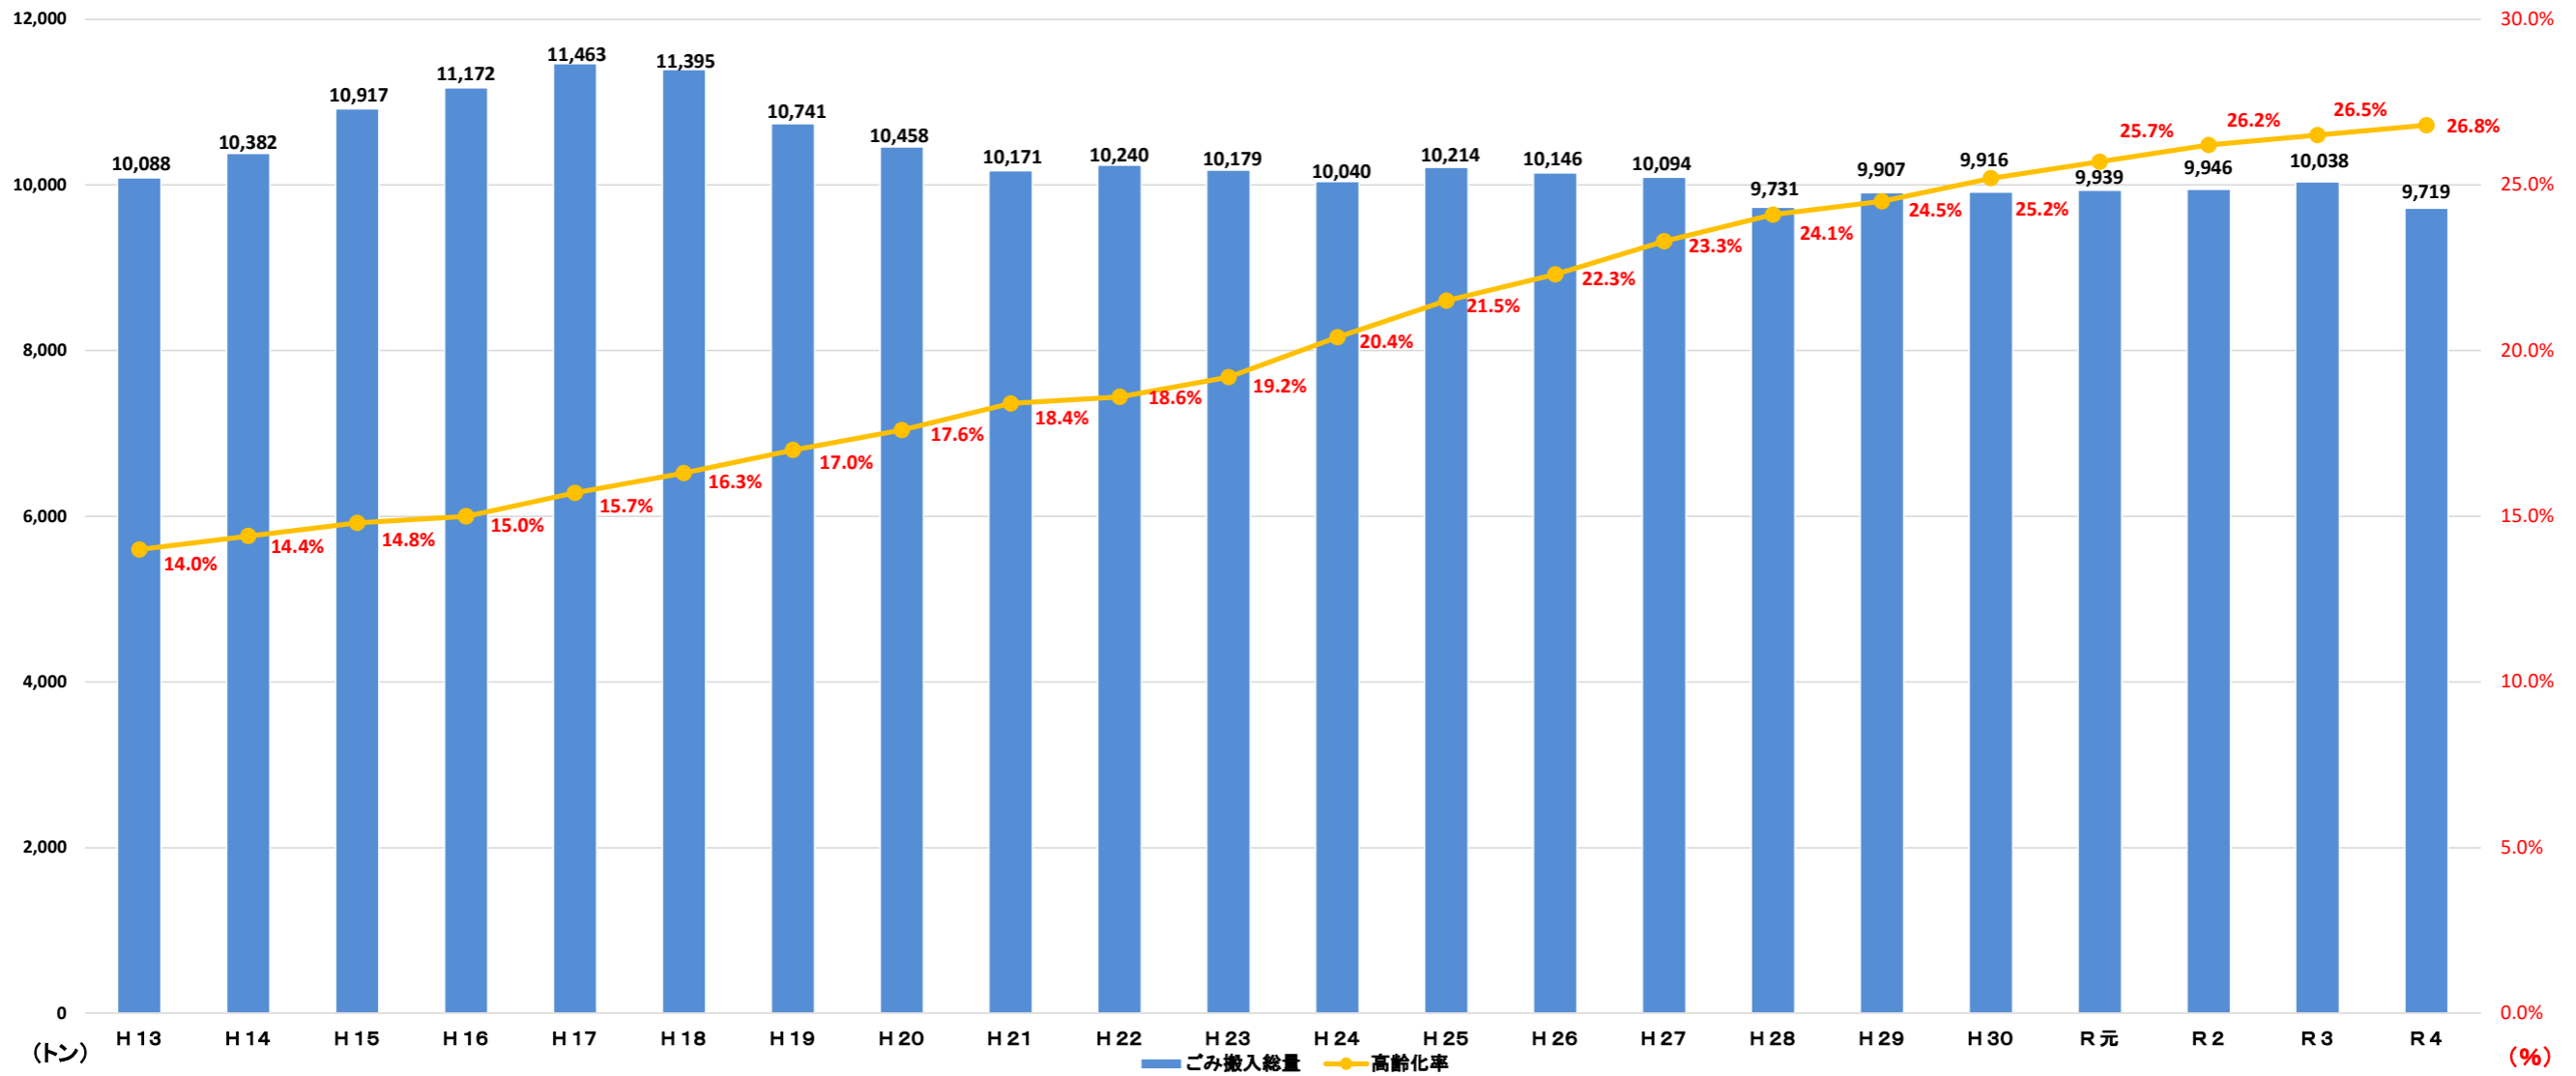

【ごみ搬入量及び関係情勢値の推移】

【別紙6】

○ごみ搬入量と高齢化率

	H13	H14	H15	H16	H17	H18.4	H18.11	H19	H20	H21	H22	H23	H24	H25	H26	H27	H28	H29	H30	R元	R2	R3	R4	
ごみ減量に関するトピック				新清掃施設 (RDF+炭化炉) 稼働開始に伴う住民説明「ごみ減量化地区別学習会」実施		容器包装プラスチック・その他プラ分別回収開始	ごみ袋有料化	クリーンセンター広陵 (35t/8h RDF+炭化炉) 稼働開始	生ごみ処理機器購入補助案内、ごみ減量啓発、集団回収案内	4月から家電リサイクル品目追加案内	家電リサイクル法についての案内	資源の持ち去り有りて新聞集団回収出しお願い		集団回収助成金制度の案内			ごみ減量フェア開催	ごみ減量フェア開催	ごみ減量フェア開催	ごみ減量フェア開催			クリーンセンター広陵稼働停止 (ごみ処理停止)	リレーセンター広陵 (中継施設として) 運用開始、エコフェスタ開催