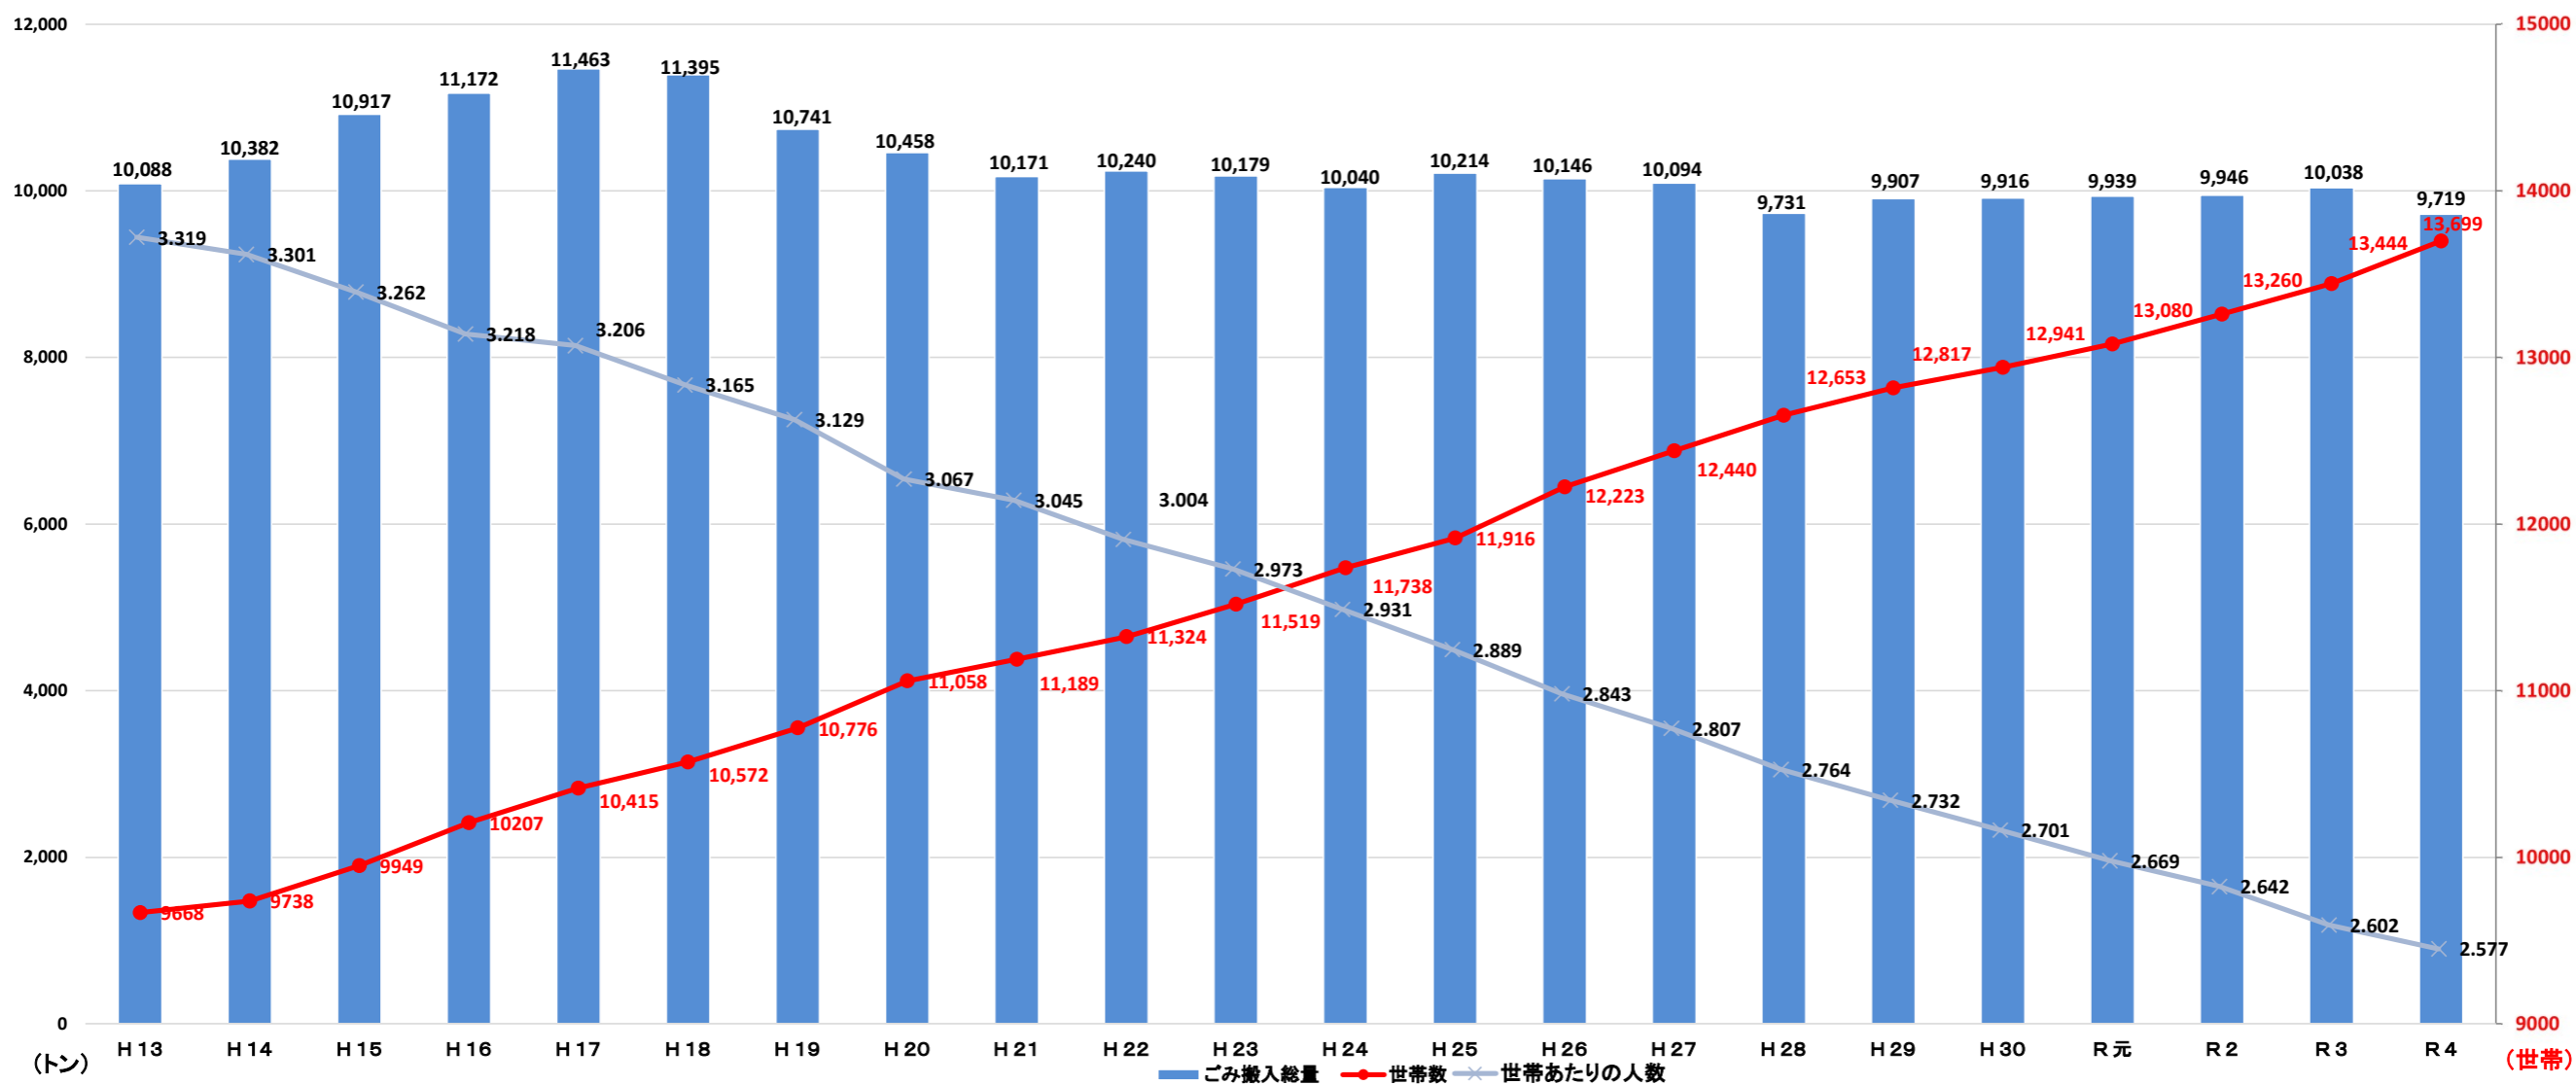

# 【ごみ搬入量及び関係情勢値の推移】

【別紙5】

○ごみ搬入量と世帯数、世帯あたり人数

	H13	H14	H15	H16	H17	H18.4	H18.11	H19	H20	H21	H22	H23	H24	H25	H26	H27	H28	H29	H30	R元	R2	R3	R4	
ごみ減量に関するトピック				新清掃施設 (RDF+炭化炉) 稼働開始に伴う住民説明「ごみ減量化地区別学習会」実施		容器包装プラスチック・その他プラ分別回収開始	ごみ袋有料化	クリーンセンター広陵 (35t/8h RDF+炭化炉) 稼働開始	生ごみ処理機器購入補助案内、ごみ減量啓発、集団回収案内	4月からの家電リサイクル品目追加案内	家電リサイクル法についての案内	資源の持ち去り有りて新聞集団回収出しお願い		集団回収助成金制度の案内			ごみ減量フェア開催	ごみ減量フェア開催	ごみ減量フェア開催	ごみ減量フェア開催			クリーンセンター広陵稼働停止 (ごみ処理停止)	リレーセンター広陵 (中継施設として) 運用開始、エコフェスタ開催