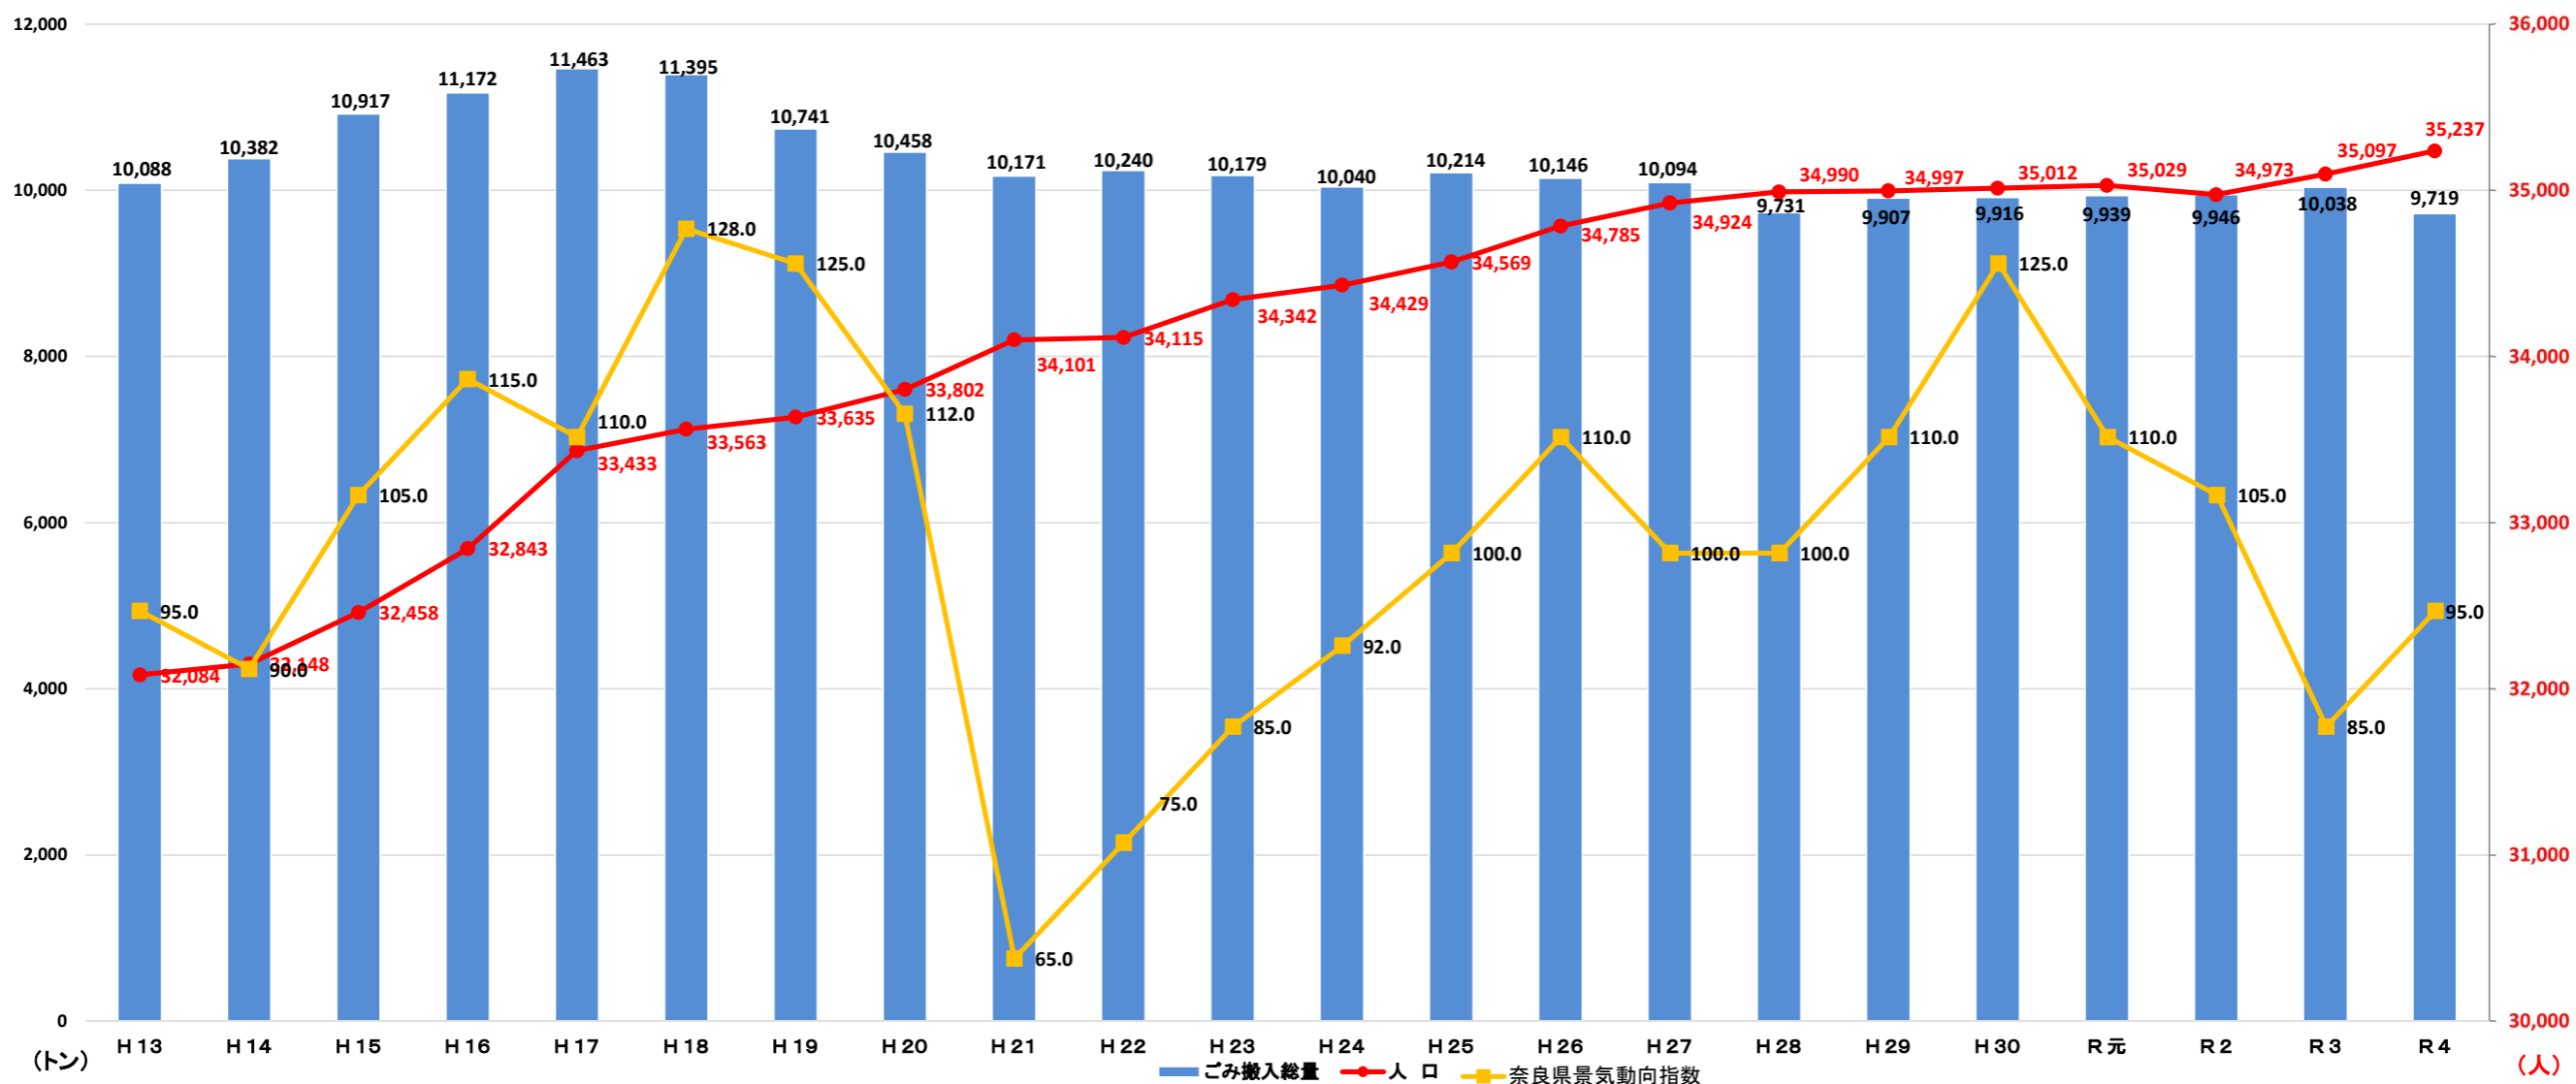

【ごみ搬入量及び関係情勢値の推移】

【別紙4】

○ごみ搬入量と人口、景気動向指数

	H13	H14	H15	H16	H17	H18.4	H18.11	H19	H20	H21	H22	H23	H24	H25	H26	H27	H28	H29	H30	R元	R2	R3	R4	
ごみ減量に関するトピック				新清掃施設(RDF+炭化炉)稼働開始に伴う住民説明「ごみ減量化地区別学習会」実施		容器包装プラスチック・その他プラ分別回収開始	ごみ袋有料化	クリーンセンター広陵(35t/8h RDF+炭化炉)稼働開始	生ごみ処理機器購入補助案内、ごみ減量啓発、集団回収案内	4月からの家電リサイクル品目追加案内	家電リサイクル法についての案内	資源の持ち去り有りて新聞集団回収しお願い		集団回収助成金制度の案内				ごみ減量フェア開催	ごみ減量フェア開催	ごみ減量フェア開催	ごみ減量フェア開催		クリーンセンター広陵稼働停止(ごみ処理停止)	リレーセンター広陵(中継施設として)運用開始、エコフェスタ開催