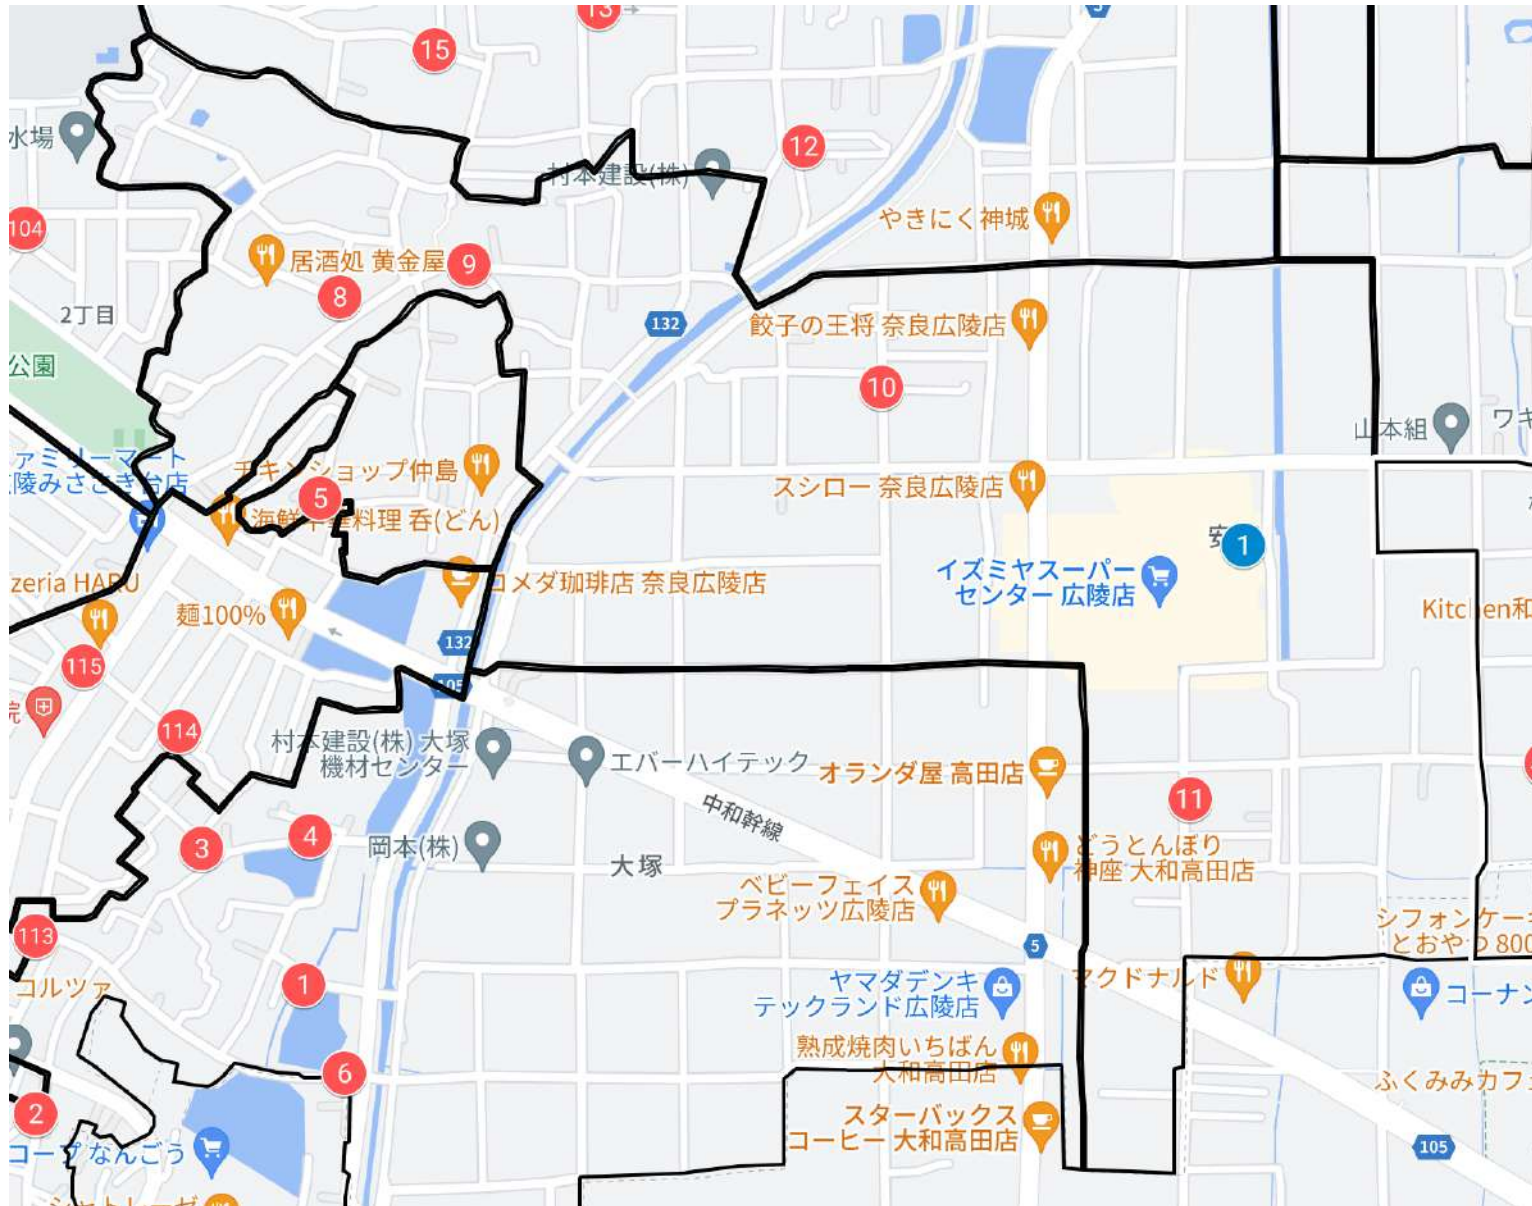

校区別・大字別 乗降場所一覽

広陵西小学校区

広陵西小学校区全体

広陵西小学校区_六道山

- ① 柏手池北
- ② 大塚南
- ③ みささぎ公園東
- ④ おやす池北
- ⑥ 柏手池南
- 113 みささぎ台南ファミリー農園前

広陵西小学校区_大塚

5 大塚公民館南

広陵西小学校区_安部

- 1 イズミヤ広陵店
- 8 安部鳥居前
- 9 安部借地公園前
- 10 安部東
- 11 安部新田公民館

広陵西小学校区_平尾

- 13 西小学校北(南)
- 14 西小学校北(北)
- 3 エバーグリーン広陵店前(南)
- 4 エバーグリーン広陵店前(北)
- 12 平尾東
- 13 平尾公民館
- 14 平尾馬見橋西
- 15 平尾こども園前

広陵西小学校区_疋相

- 13 西小学校北(南)
- 14 西小学校北(北)
- 16 疋相北
- 17 疋相公民館前
- 18 疋相西(南)
- 19 疋相西(北)
- 20 疋相上池東
- 21 疋相火の見やぐら前
- 25 時計台公園南

広陵西小学校区_大垣内

- 27 時計台公園
- 22 大垣内バス停西
- 23 大垣内巖島神社西
- 24 時計台公園北
- 25 時計台公園南
- 29 麦粉池南

広陵西小学校区_三吉(赤部)

- 3 広陵町立図書館
- 8 竹取公園前(東)
- 9 竹取公園前(西)
- 26 赤部新木山古墳南
- 27 赤部公民館北
- 28 赤部今池北
- 29 麦粉池南
- 32 笠公民館

広陵西小学校区_三吉(斉音寺)

- 18 広陵中学校前
- 30 斉音寺堀田上橋西
- 31 斉音寺北

広陵西小学校区_笠

- 2 さわやかホール
- 5 広陵中央公民館(南)
- 6 広陵中央公民館(北)
- 18 広陵中学校前
- 8 ドラッグコスモス広陵店
- 9 DCM広陵店
- 24 時計台公園北
- 25 時計台公園南
- 32 笠公民館
- 33 笠東

校区別・大字別 乗降場所一覽

広陵東小学校区

広陵東小学校区全体

広陵東小学校区_南郷