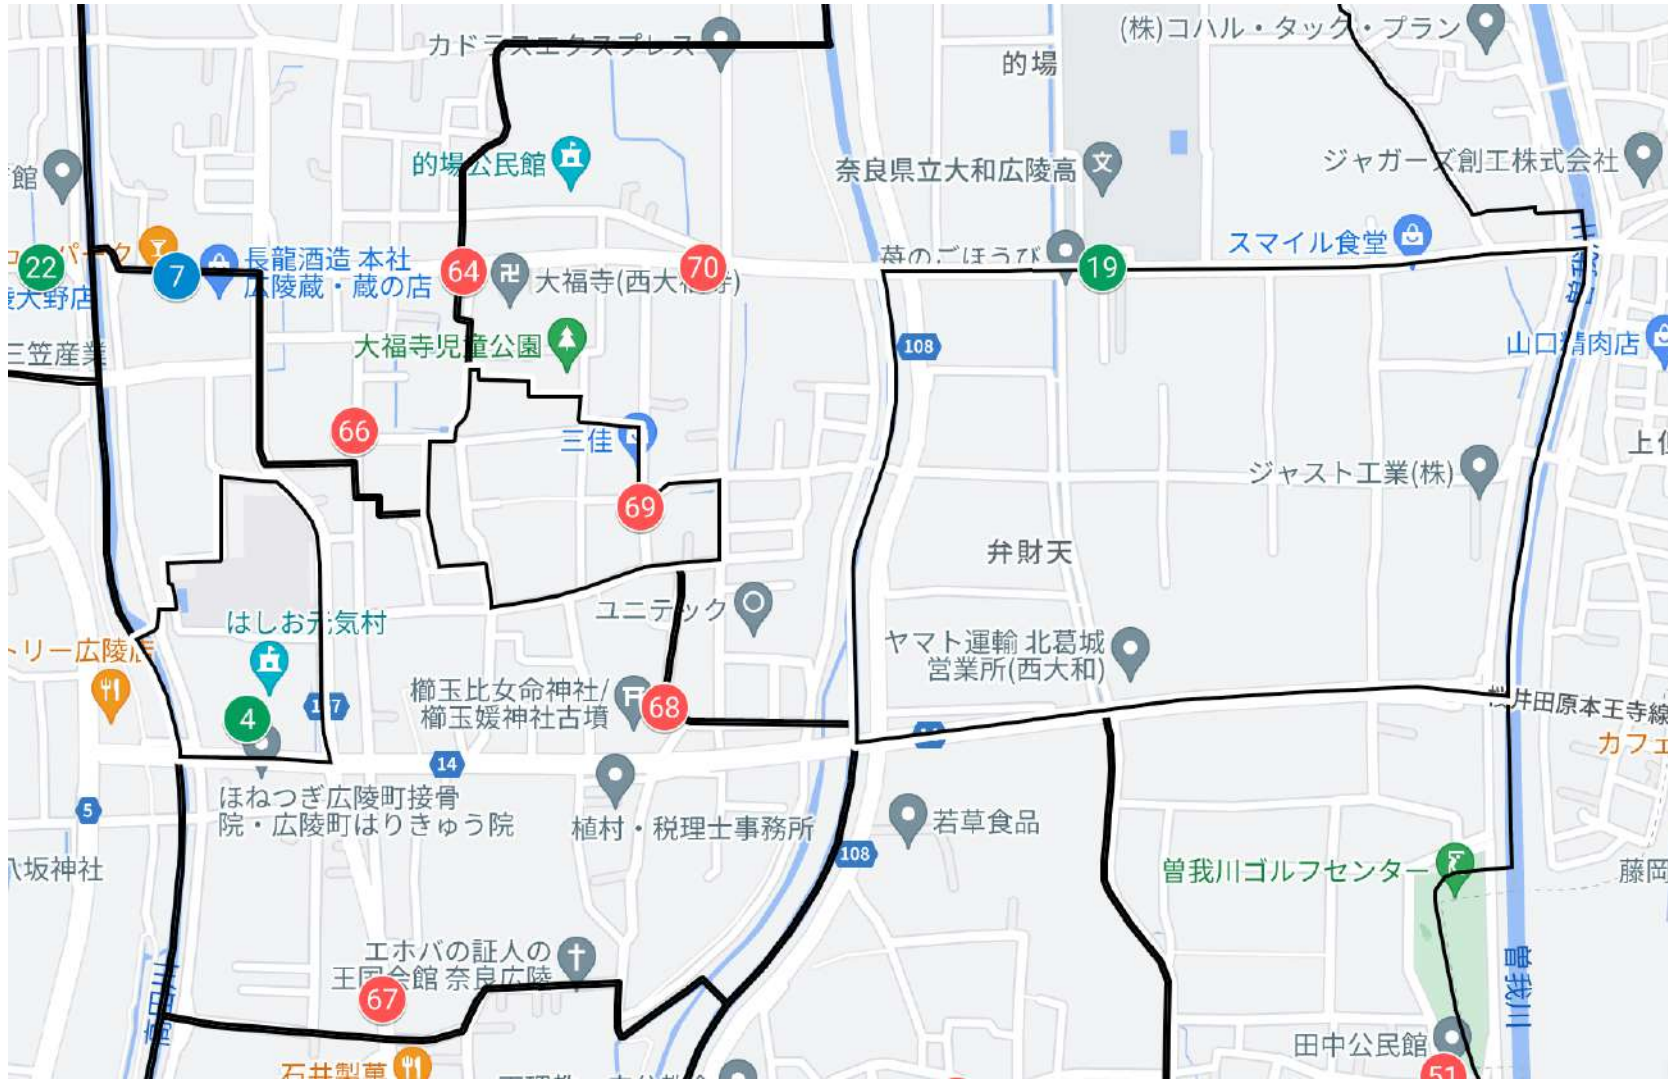

広陵東小学校区_広瀬

- 51 広瀬田中公民館
- 52 広瀬愛和交通前
- 53 東部農業研修センター
- 54 広瀬
- 55 広瀬杉ノ木
- 56 広瀬林口

校区別・大字別 乗降場所一覽

広陵北小学校区

広陵北小学校区全体

広陵北小学校区_沢

57 沢

58 沢公民館

59 沢北

広陵北小学校区_大野

- 22 広陵北体育館
- 60 大野
- 61 大野南(東)
- 62 大野南(西)

広陵北小学校区_萱野

7 長龍ブルーパーク

7 箸尾駅前

64 萱野バス停

65 萱野北

66 教行寺

広陵北小学校区_南

- 4 是しお元気村
- 7 長龍ブルーパーク
- 67 南だんじり小屋前
- 68 櫛玉神社

広陵北小学校区_弁財天

- 4 はしお元気村
- 19 奈良県立大和広陵高校前
- 69 弁財天

広陵北小学校区_的場

- 19 奈良県立大和広陵高校前
- 64 萱野バス停
- 69 弁財天
- 70 的場(大和広陵高校西口)バス停

広陵北小学校区_大場