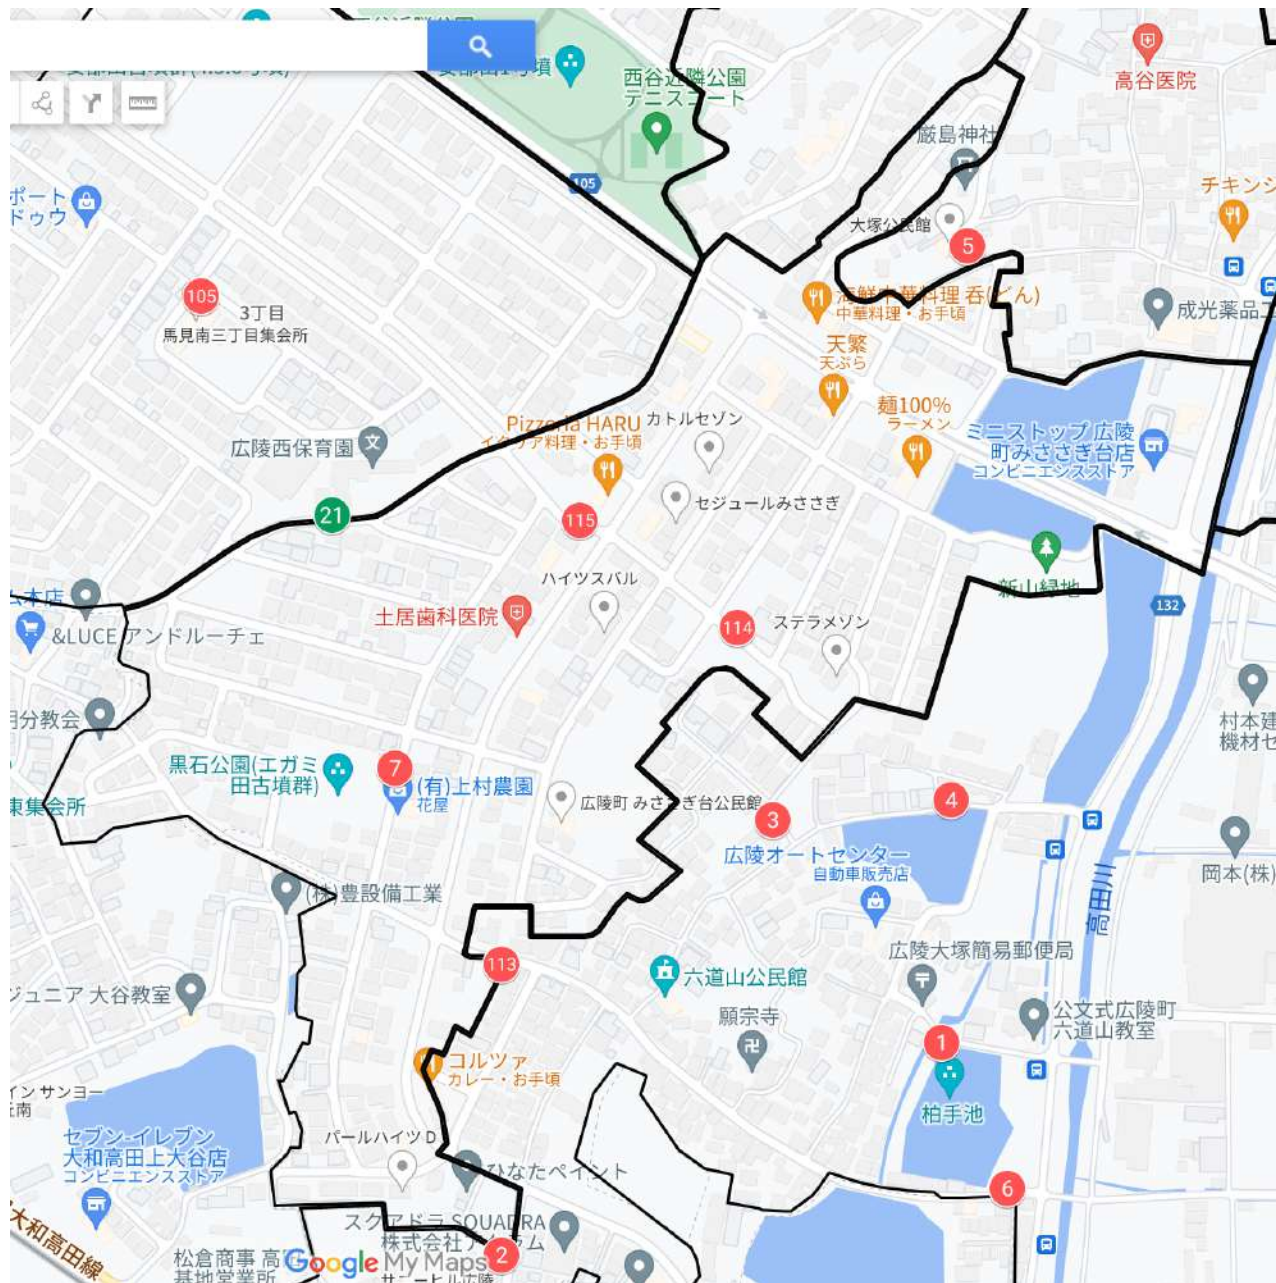

真美ヶ丘第一小学校区

真美ヶ丘第一小学校区_馬見南1-6丁目

- 16 真美ヶ丘第一小学校前
- 21 広陵西体育館南
- 93 真美ヶ丘7丁目バス停(南)
- 94 真美ヶ丘7丁目バス停(北)
- 103 馬見南1丁目集会所
- 104 馬見南2丁目集会所
- 105 馬見南3丁目集会所
- 106 馬見南3丁目西
- 107 馬見南4丁目集会所
- 108 馬見南5丁目集会所
- 109 馬見南5丁目北
- 110 馬見南5丁目南
- 111 馬見南6丁目バス停(西)
- 112 馬見南6丁目バス停(東)

真美ヶ丘第一小学校区_みささぎ台

21 広陵西体育館南

2 大塚南

5 大塚公民館南

7 黒石公園東

114 みささぎ台借地公園前

115 みささぎ台中

校区別・大字別 乗降場所一覧