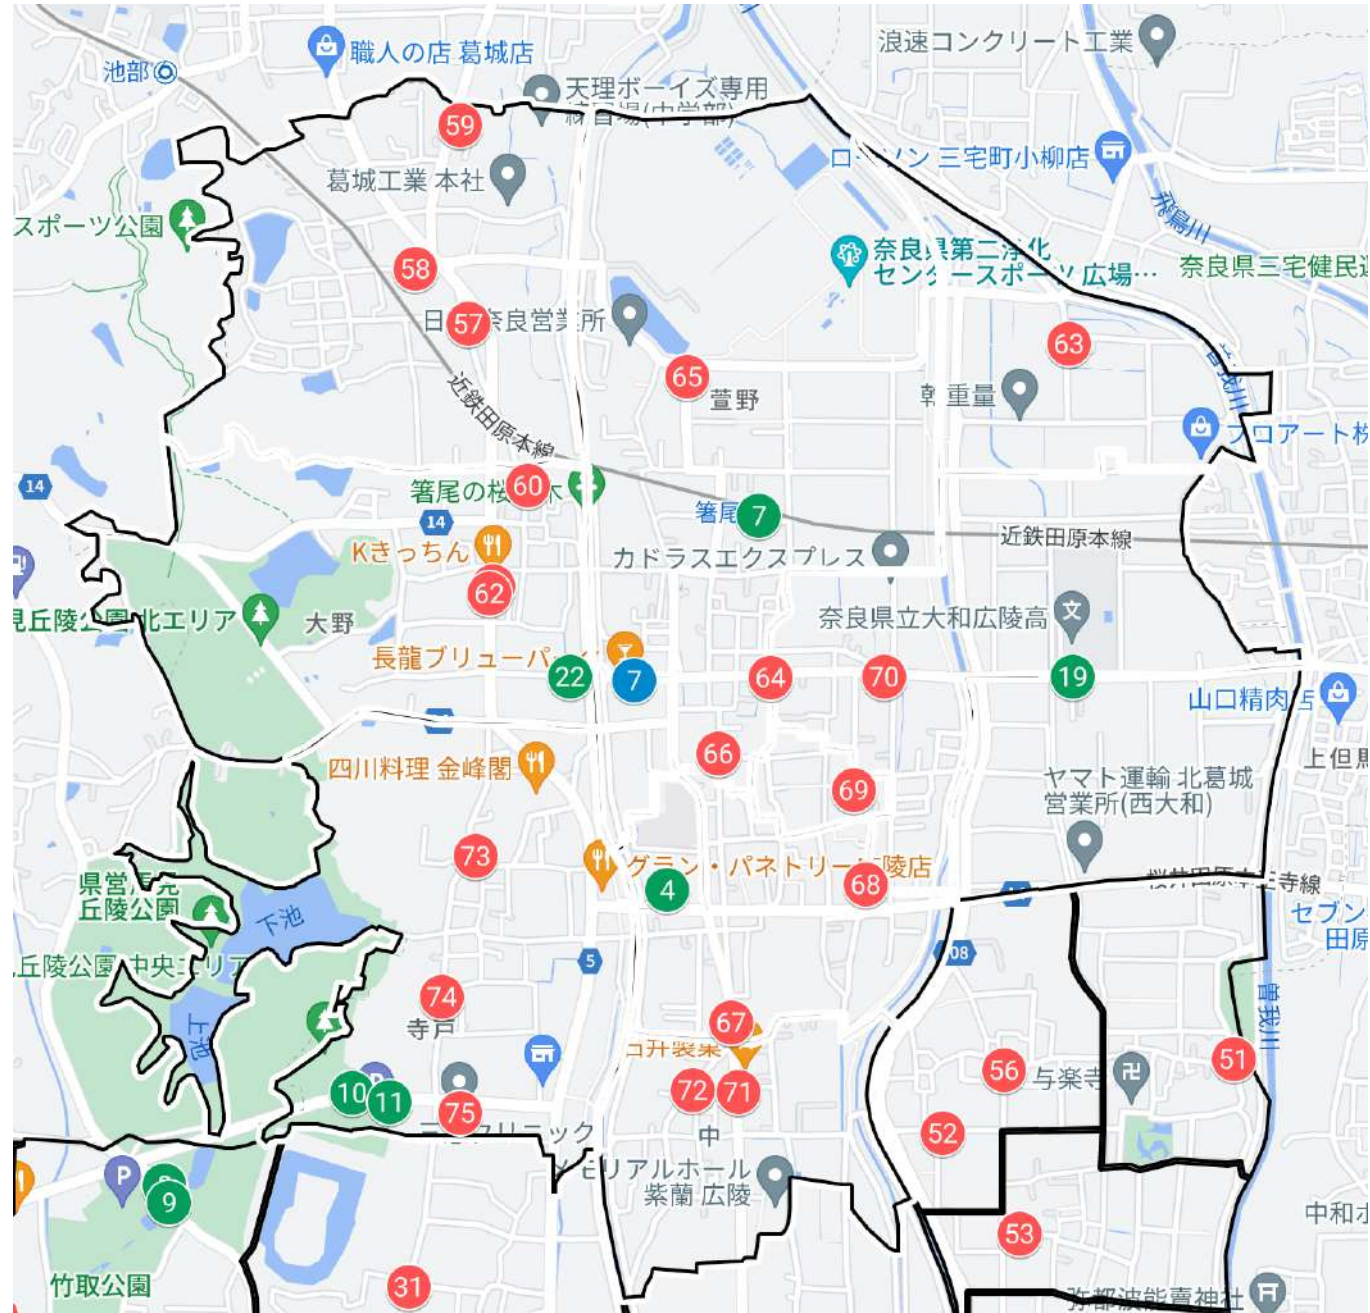

広陵東小学校区_広瀬

- 51 広瀬田中公民館
- 52 広瀬愛和交通前
- 53 東部農業研修センター
- 54 広瀬
- 55 広瀬杉ノ木
- 56 広瀬林口

校区別・大字別 乗降場所一覽

広陵北小学校区

広陵北小学校区全体

広陵北小学校区_沢

57 沢

58 沢公民館

59 沢北

広陵北小学校区_大野

- 22 広陵北体育館
- 60 大野
- 61 大野南(東)
- 62 大野南(西)

広陵北小学校区_萱野

7 長龍ブルーパーク

7 箸尾駅前

64 萱野バス停

65 萱野北