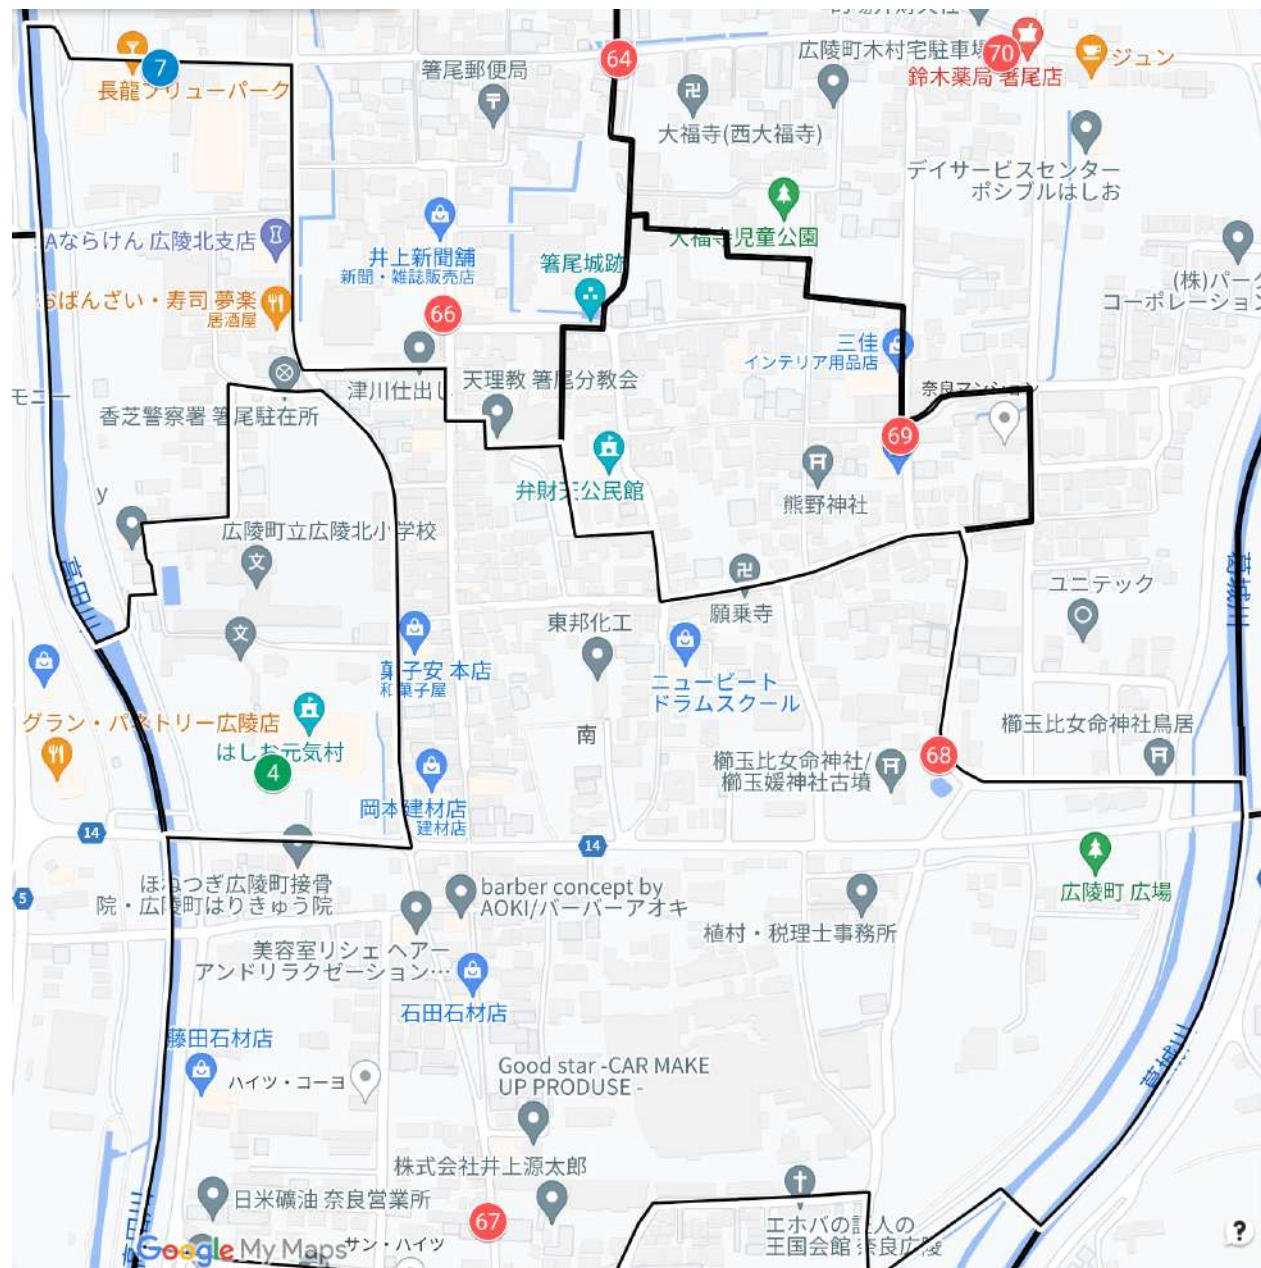

広陵東小学校区_広瀬

- 51 広瀬田中公民館
- 52 広瀬愛和交通前
- 53 東部農業研修センター
- 54 広瀬
- 55 広瀬杉ノ木
- 56 広瀬林口

校区別・大字別 乗降場所一覽

広陵北小学校区

広陵北小学校区全体

広陵北小学校区_沢

57 沢

58 沢公民館

59 沢北

広陵北小学校区_大野

- 22 広陵北体育館
- 60 大野
- 61 大野南(東)
- 62 大野南(西)

広陵北小学校区_萱野

7 長龍ブルーパーク

7 箸尾駅前

64 萱野バス停

65 萱野北

66 教行寺

広陵北小学校区_南

- 4 是しお元気村
- 7 長龍ブルーパーク
- 67 南だんじり小屋前
- 68 櫛玉神社

広陵北小学校区_弁財天

- 4 はしお元気村
- 19 奈良県立大和広陵高校前
- 69 弁財天

広陵北小学校区_的場

- 19 奈良県立大和広陵高校前
- 64 萱野バス停
- 69 弁財天
- 70 的場(大和広陵高校西口)バス停

広陵北小学校区_大場