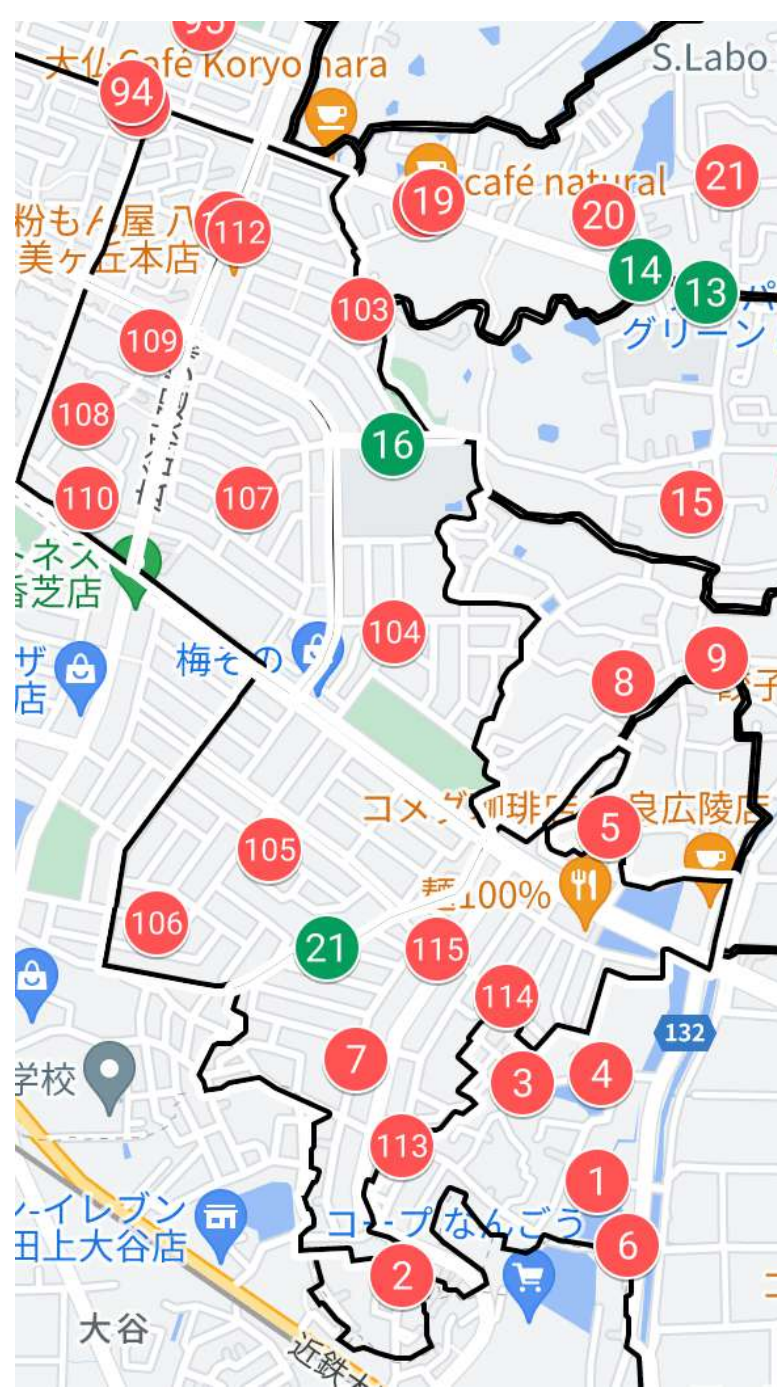

59 沢北

広陵北小学校区_大野

- 22 広陵北体育館
- 60 大野
- 61 大野南(東)
- 62 大野南(西)

広陵北小学校区_萱野

7 長龍ブルーパーク

7 箸尾駅前

64 萱野バス停

65 萱野北

66 教行寺

広陵北小学校区_南

- 4 是しお元気村
- 7 長龍ブルーパーク
- 67 南だんじり小屋前
- 68 櫛玉神社

広陵北小学校区_弁財天

- 4 はしお元気村
- 19 奈良県立大和広陵高校前
- 69 弁財天

広陵北小学校区_的場

- 19 奈良県立大和広陵高校前
- 64 萱野バス停
- 69 弁財天
- 70 的場(大和広陵高校西口)バス停

広陵北小学校区_大場

63 大場

広陵北小学校区_中

71 中バス停

72 中公民館

広陵北小学校区_寺戸

- 10 馬見丘陵公園東口(カリヨンの丘側)
- 11 馬見丘陵公園南駐車場口(春まちの丘側)
- 73 寺戸北
- 74 寺戸中
- 75 寺戸南(三恵クリニック)

校区別・大字別 乗降場所一覧

真美ヶ丘第一小学校校区

真美ヶ丘第一小学校区

真美ヶ丘第一小学校区_馬見南1-6丁目

- 16 真美ヶ丘第一小学校前
- 21 広陵西体育館南
- 93 真美ヶ丘7丁目バス停(南)
- 94 真美ヶ丘7丁目バス停(北)
- 103 馬見南1丁目集会所
- 104 馬見南2丁目集会所
- 105 馬見南3丁目集会所
- 106 馬見南3丁目西
- 107 馬見南4丁目集会所
- 108 馬見南5丁目集会所
- 109 馬見南5丁目北
- 110 馬見南5丁目南
- 111 馬見南6丁目バス停(西)
- 112 馬見南6丁目バス停(東)