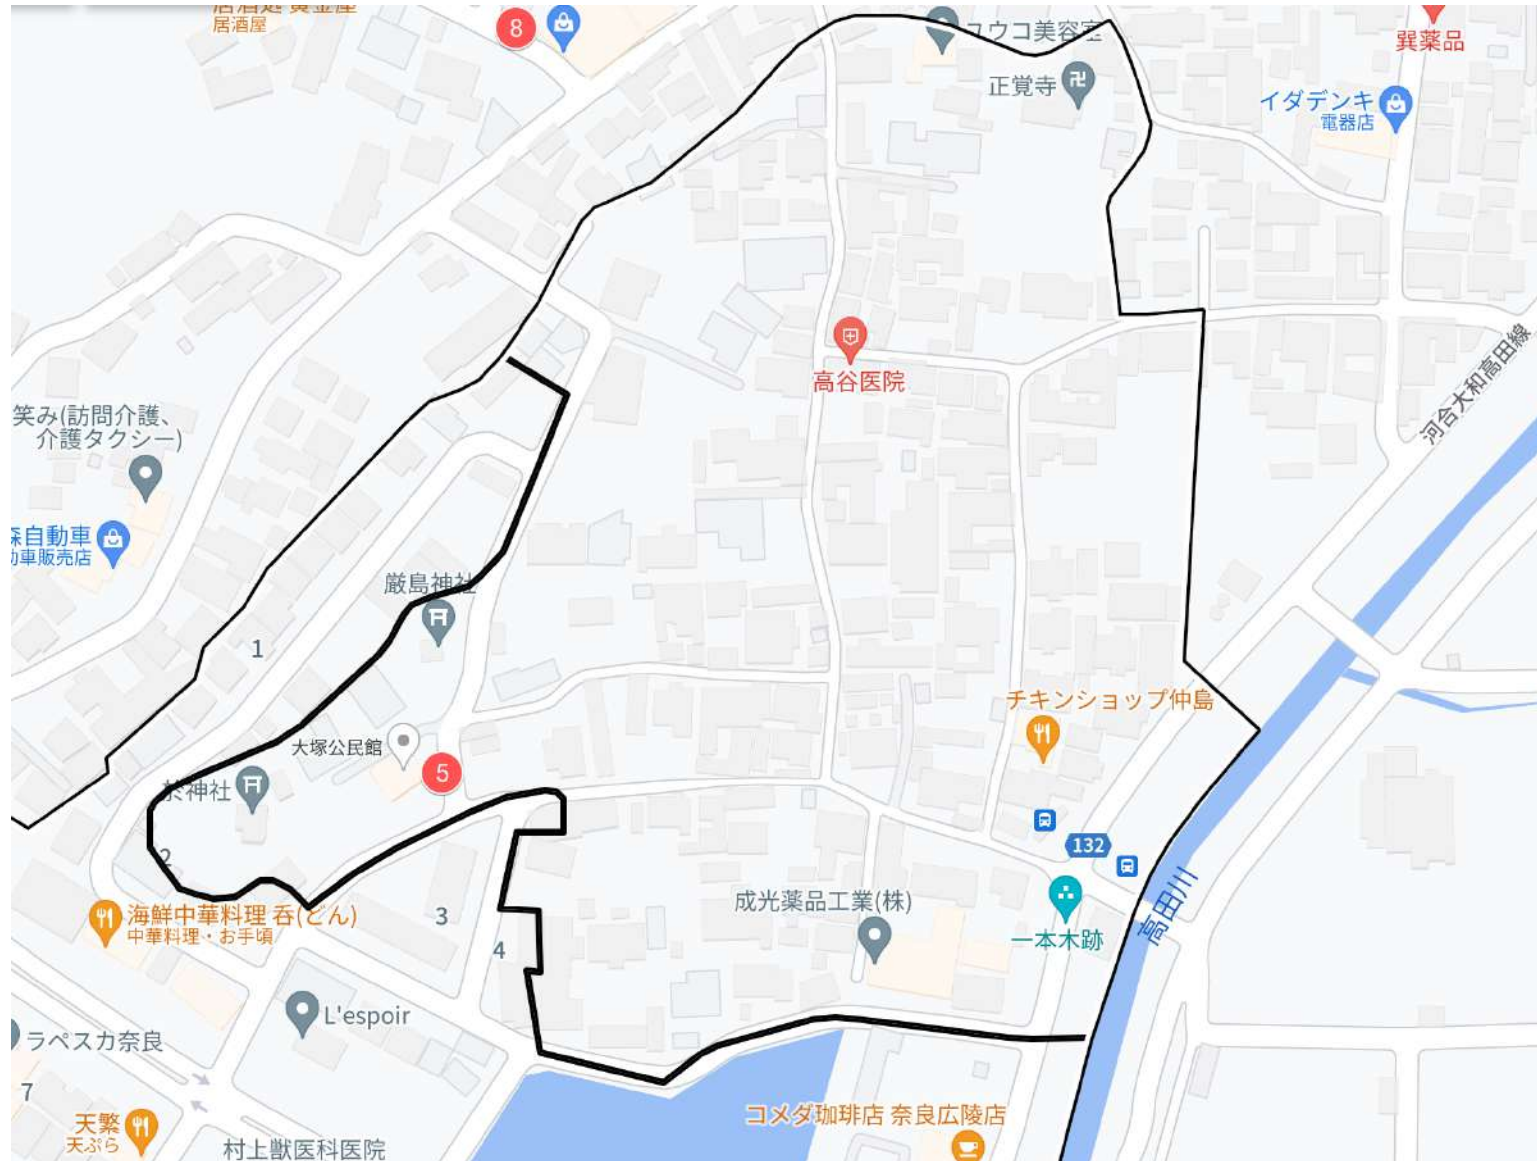

校区別・大字別 乗降場所一覽

広陵西小学校区

広陵西小学校区全体

広陵西小学校区_六道山

- ① 柏手池北
- ② 大塚南
- ③ みささぎ公園東
- ④ おやす池北
- ⑥ 柏手池南
- 113 みささぎ台南ファミリー農園前

広陵西小学校区_大塚

5 大塚公民館南

広陵西小学校区_安部

- 1 イズミヤ広陵店
- 8 安部鳥居前
- 9 安部借地公園前
- 10 安部東
- 11 安部新田公民館

広陵西小学校区_平尾

- 13 西小学校北(南)
- 14 西小学校北(北)
- 3 エバーグリーン広陵店前(南)
- 4 エバーグリーン広陵店前(北)
- 12 平尾東
- 13 平尾公民館
- 14 平尾馬見橋西
- 15 平尾こども園前

広陵西小学校区_疋相

- 13 西小学校北(南)
- 14 西小学校北(北)
- 16 疋相北
- 17 疋相公民館前
- 18 疋相西(南)
- 19 疋相西(北)
- 20 疋相上池東
- 21 疋相火の見やぐら前
- 25 時計台公園南

広陵西小学校区_大垣内

- 27 時計台公園
- 22 大垣内バス停西
- 23 大垣内巖島神社西
- 24 時計台公園北
- 25 時計台公園南
- 29 麦粉池南

広陵西小学校区_三吉(赤部)

- 3 広陵町立図書館
- 8 竹取公園前(東)
- 9 竹取公園前(西)
- 26 赤部新木山古墳南
- 27 赤部公民館北
- 28 赤部今池北
- 29 麦粉池南
- 32 笠公民館

広陵西小学校区_三吉(斉音寺)

- 18 広陵中学校前
- 30 斉音寺堀田上橋西
- 31 斉音寺北

広陵西小学校区_笠

- 2 さわやかホール
- 5 広陵中央公民館(南)
- 6 広陵中央公民館(北)
- 18 広陵中学校前
- 8 ドラッグコスモス広陵店
- 9 DCM広陵店
- 24 時計台公園北
- 25 時計台公園南
- 32 笠公民館
- 33 笠東

校区別・大字別 乗降場所一覽

広陵東小学校区

広陵東小学校区全体

広陵東小学校区_南郷