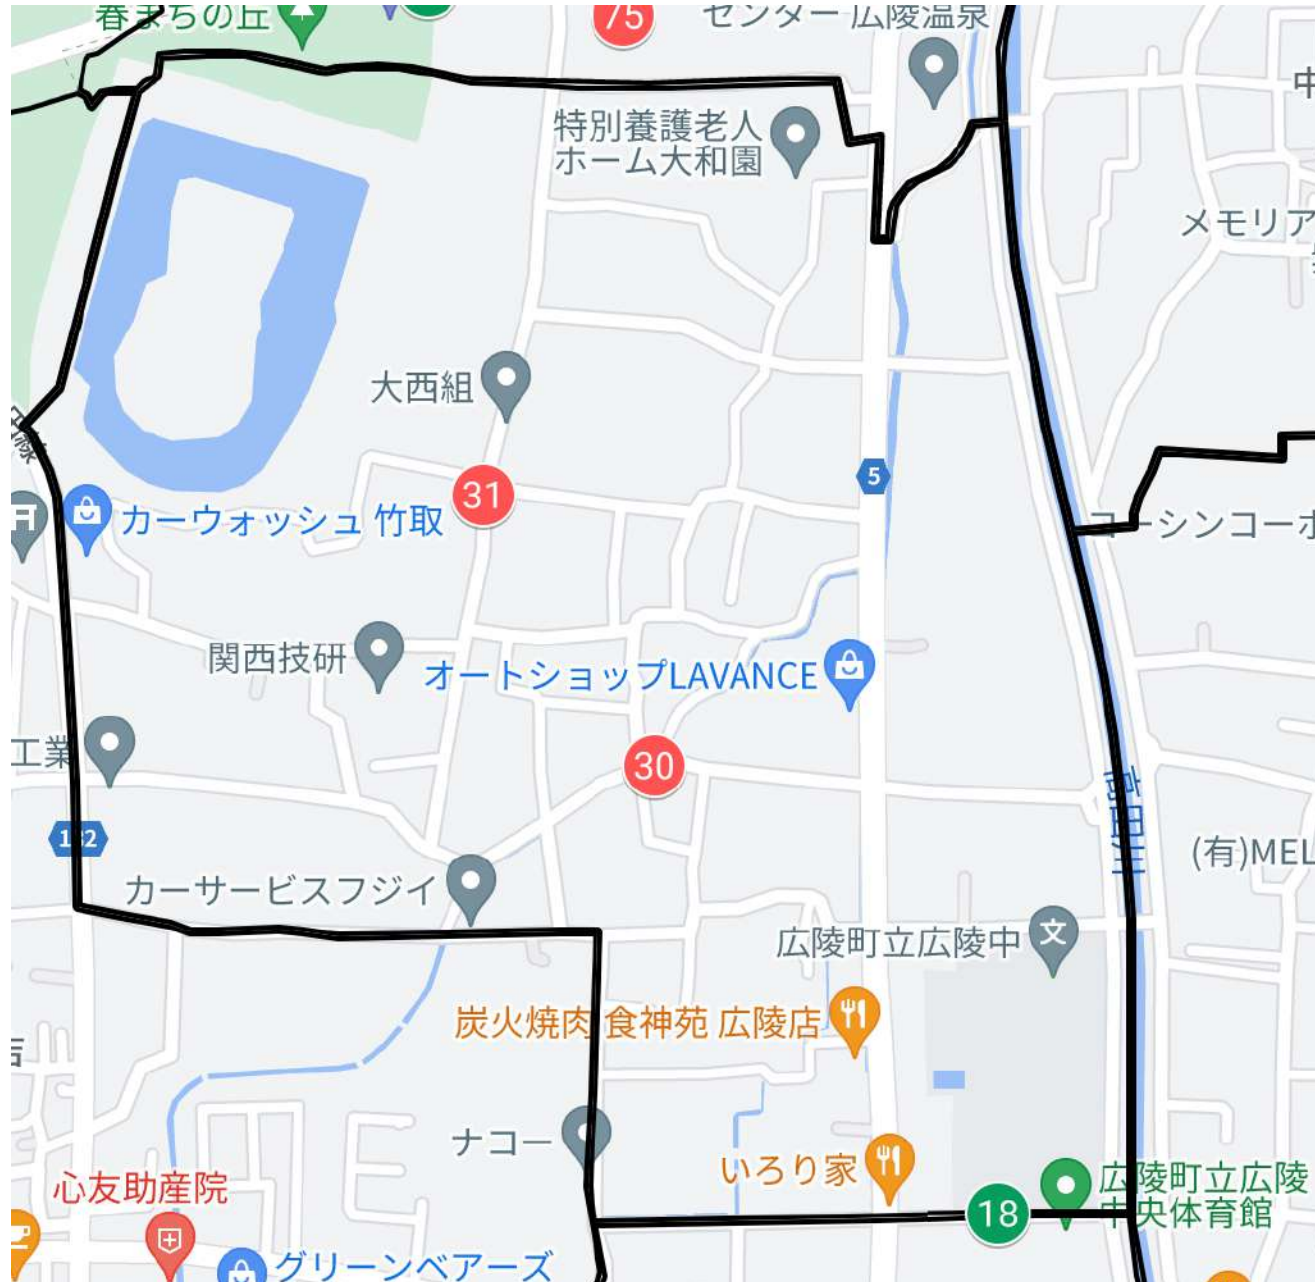

校区別・大字別 乗降場所一覽

広陵西小学校区

広陵西小学校区全体

広陵西小学校区_六道山

- ① 柏手池北
- ② 大塚南
- ③ みささぎ公園東
- ④ おやす池北
- ⑥ 柏手池南
- 113 みささぎ台南ファミリー農園前

広陵西小学校区_大塚

5 大塚公民館南

広陵西小学校区_安部

- 1 イズミヤ広陵店
- 8 安部鳥居前
- 9 安部借地公園前
- 10 安部東
- 11 安部新田公民館

広陵西小学校区_平尾

- 13 西小学校北(南)
- 14 西小学校北(北)
- 3 エバーグリーン広陵店前(南)
- 4 エバーグリーン広陵店前(北)
- 12 平尾東
- 13 平尾公民館
- 14 平尾馬見橋西
- 15 平尾こども園前

広陵西小学校区_疋相

- 13 西小学校北(南)
- 14 西小学校北(北)
- 16 疋相北
- 17 疋相公民館前
- 18 疋相西(南)
- 19 疋相西(北)
- 20 疋相上池東
- 21 疋相火の見やぐら前
- 25 時計台公園南

広陵西小学校区_大垣内

- 27 時計台公園
- 22 大垣内バス停西
- 23 大垣内巖島神社西
- 24 時計台公園北
- 25 時計台公園南
- 29 麦粉池南

広陵西小学校区_三吉(赤部)

- 3 広陵町立図書館
- 8 竹取公園前(東)
- 9 竹取公園前(西)
- 26 赤部新木山古墳南
- 27 赤部公民館北
- 28 赤部今池北
- 29 麦粉池南
- 32 笠公民館

広陵西小学校区_三吉(斉音寺)

- 18 広陵中学校前
- 30 斉音寺堀田上橋西
- 31 斉音寺北

広陵西小学校区_笠

- 2 さわやかホール
- 5 広陵中央公民館(南)
- 6 広陵中央公民館(北)
- 18 広陵中学校前
- 8 ドラッグコスモス広陵店
- 9 DCM広陵店
- 24 時計台公園北
- 25 時計台公園南
- 32 笠公民館
- 33 笠東

校区別・大字別 乗降場所一覽

広陵東小学校区

広陵東小学校区全体

広陵東小学校区_南郷