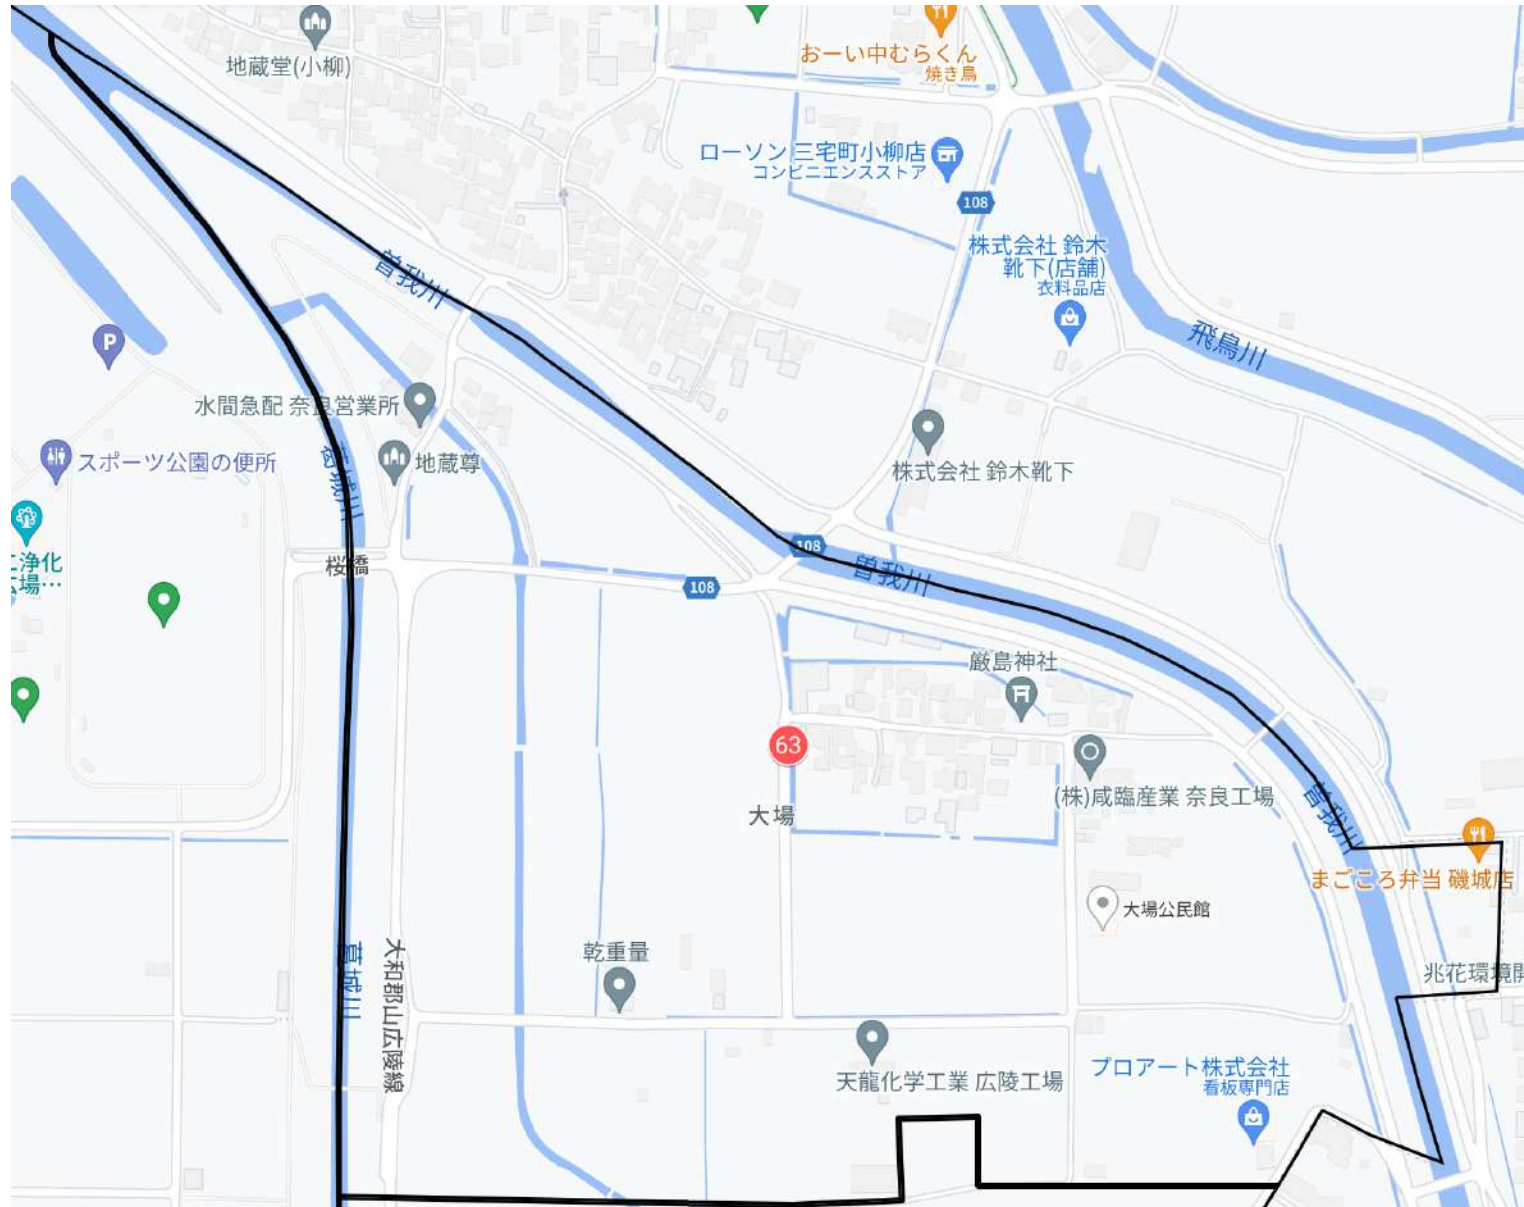

59 沢北

広陵北小学校区_大野

- 22 広陵北体育館
- 60 大野
- 61 大野南(東)
- 62 大野南(西)

広陵北小学校区_萱野

7 長龍ブルーパーク

7 箸尾駅前

64 萱野バス停

65 萱野北

66 教行寺

広陵北小学校区_南

- 4 是しお元気村
- 7 長龍ブルーパーク
- 67 南だんじり小屋前
- 68 櫛玉神社

広陵北小学校区_弁財天

- 4 はしお元気村
- 19 奈良県立大和広陵高校前
- 69 弁財天

広陵北小学校区_的場

- 19 奈良県立大和広陵高校前
- 64 萱野バス停
- 69 弁財天
- 70 的場(大和広陵高校西口)バス停

広陵北小学校区_大場