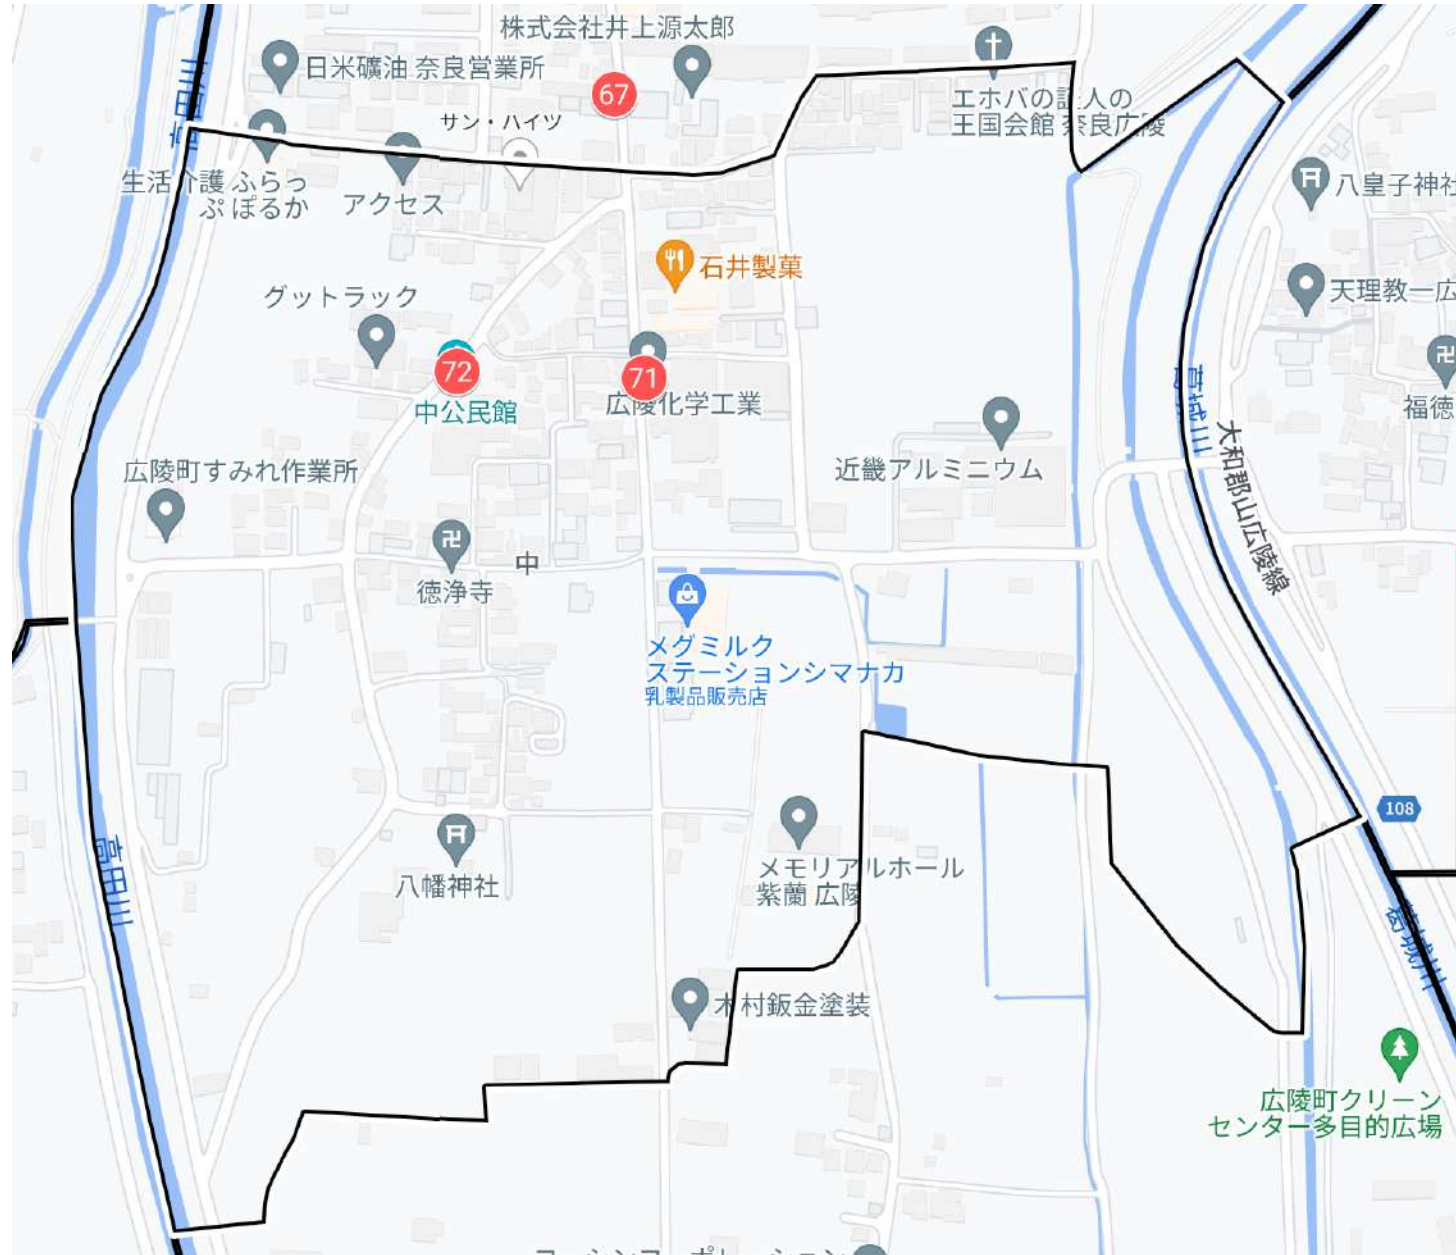

59 沢北

広陵北小学校区_大野

- 22 広陵北体育館
- 60 大野
- 61 大野南(東)
- 62 大野南(西)

広陵北小学校区_萱野

7 長龍ブルーパーク

7 箸尾駅前

64 萱野バス停

65 萱野北

66 教行寺

広陵北小学校区_南

- 4 是しお元気村
- 7 長龍ブルーパーク
- 67 南だんじり小屋前
- 68 櫛玉神社

広陵北小学校区_弁財天

- 4 はしお元気村
- 19 奈良県立大和広陵高校前
- 69 弁財天

広陵北小学校区_的場

- 19 奈良県立大和広陵高校前
- 64 萱野バス停
- 69 弁財天
- 70 的場(大和広陵高校西口)バス停

広陵北小学校区_大場

63 大場

広陵北小学校区_中

71 中バス停

72 中公民館

広陵北小学校区_寺戸

- 10 馬見丘陵公園東口(カリヨンの丘側)
- 11 馬見丘陵公園南駐車場口(春まちの丘側)
- 73 寺戸北
- 74 寺戸中
- 75 寺戸南(三恵クリニック)

校区別・大字別 乗降場所一覧

真美ヶ丘第一小学校校区