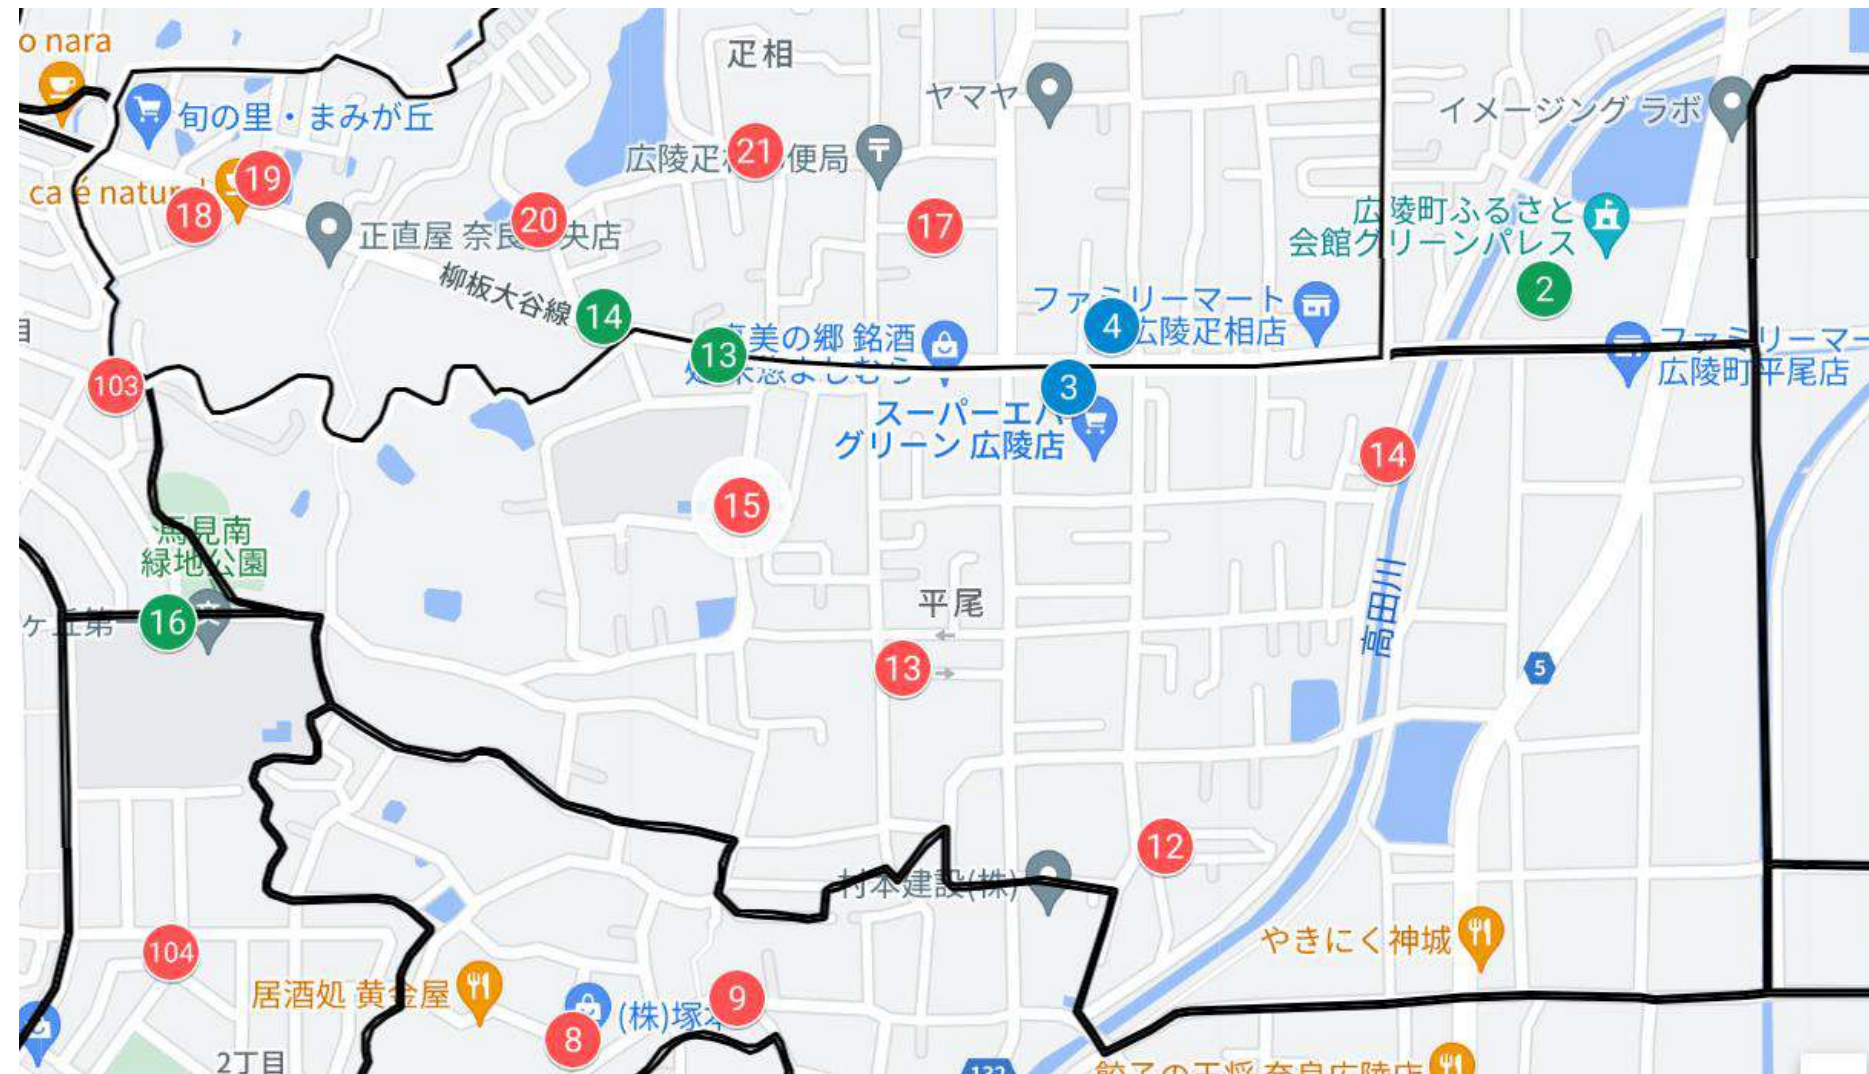

校区別・大字別 乗降場所一覽

広陵西小学校区

広陵西小学校区全体

広陵西小学校区_六道山

- ① 柏手池北
- ② 大塚南
- ③ みささぎ公園東
- ④ おやす池北
- ⑥ 柏手池南
- 113 みささぎ台南ファミリー農園前

広陵西小学校区_大塚

5 大塚公民館南

広陵西小学校区_安部

- 1 イズミヤ広陵店
- 8 安部鳥居前
- 9 安部借地公園前
- 10 安部東
- 11 安部新田公民館

広陵西小学校区_平尾

- 13 西小学校北(南)
- 14 西小学校北(北)
- 3 エバーグリーン広陵店前(南)
- 4 エバーグリーン広陵店前(北)
- 12 平尾東
- 13 平尾公民館
- 14 平尾馬見橋西
- 15 平尾こども園前

広陵西小学校区_疋相

- 13 西小学校北(南)
- 14 西小学校北(北)
- 16 疋相北
- 17 疋相公民館前
- 18 疋相西(南)
- 19 疋相西(北)
- 20 疋相上池東
- 21 疋相火の見やぐら前
- 25 時計台公園南

広陵西小学校区_大垣内

- 27 時計台公園
- 22 大垣内バス停西
- 23 大垣内巖島神社西
- 24 時計台公園北
- 25 時計台公園南
- 29 麦粉池南

広陵西小学校区_三吉(赤部)

- 3 広陵町立図書館
- 8 竹取公園前(東)
- 9 竹取公園前(西)
- 26 赤部新木山古墳南
- 27 赤部公民館北
- 28 赤部今池北
- 29 麦粉池南
- 32 笠公民館

広陵西小学校区_三吉(斉音寺)

- 18 広陵中学校前
- 30 斉音寺堀田上橋西
- 31 斉音寺北

広陵西小学校区_笠

- 2 さわやかホール
- 5 広陵中央公民館(南)
- 6 広陵中央公民館(北)
- 18 広陵中学校前
- 8 ドラッグコスモス広陵店
- 9 DCM広陵店
- 24 時計台公園北
- 25 時計台公園南
- 32 笠公民館
- 33 笠東

校区別・大字別 乗降場所一覽

広陵東小学校区

広陵東小学校区全体

広陵東小学校区_南郷