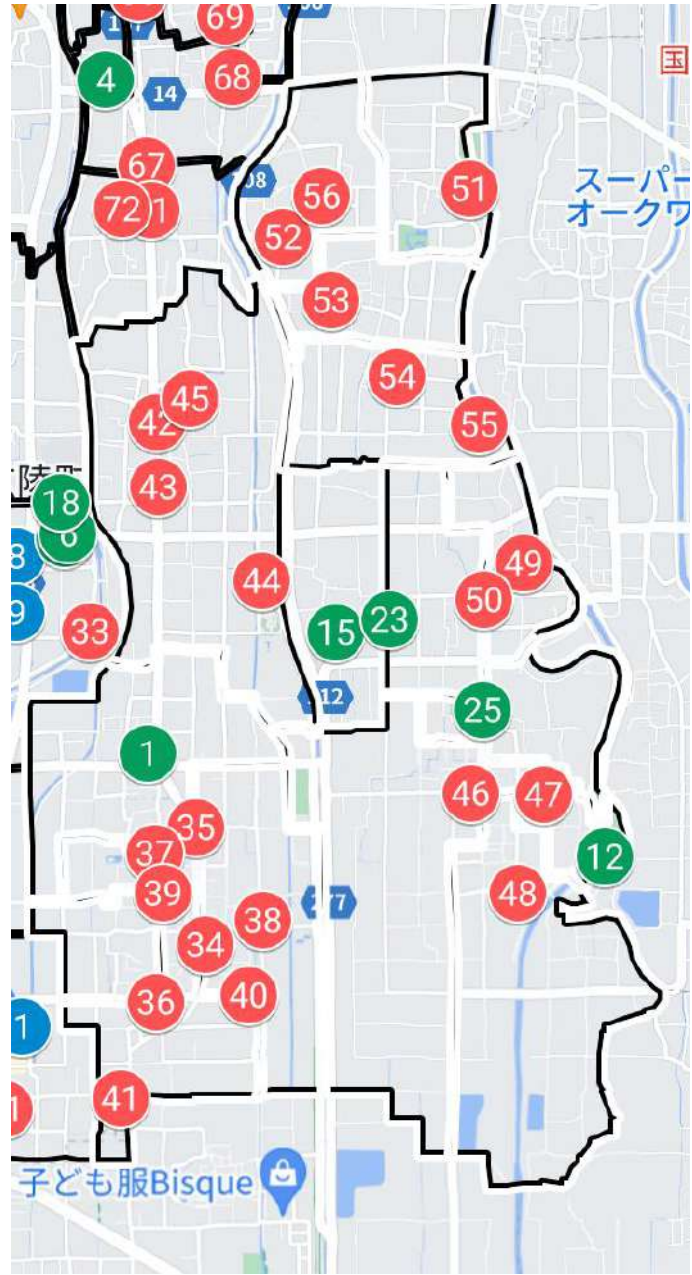

- 1 イズミヤ広陵店
- 8 安部鳥居前
- 9 安部借地公園前
- 10 安部東
- 11 安部新田公民館

広陵西小学校区_平尾

- 13 西小学校北(南)
- 14 西小学校北(北)
- 3 エバーグリーン広陵店前(南)
- 4 エバーグリーン広陵店前(北)
- 12 平尾東
- 13 平尾公民館
- 14 平尾馬見橋西
- 15 平尾こども園前

広陵西小学校区_疋相

- 13 西小学校北(南)
- 14 西小学校北(北)
- 16 疋相北
- 17 疋相公民館前
- 18 疋相西(南)
- 19 疋相西(北)
- 20 疋相上池東
- 21 疋相火の見やぐら前
- 25 時計台公園南

広陵西小学校区_大垣内

- 27 時計台公園
- 22 大垣内バス停西
- 23 大垣内巖島神社西
- 24 時計台公園北
- 25 時計台公園南
- 29 麦粉池南

広陵西小学校区_三吉(赤部)

- 3 広陵町立図書館
- 8 竹取公園前(東)
- 9 竹取公園前(西)
- 26 赤部新木山古墳南
- 27 赤部公民館北
- 28 赤部今池北
- 29 麦粉池南
- 32 笠公民館

広陵西小学校区_三吉(斉音寺)

- 18 広陵中学校前
- 30 斉音寺堀田上橋西
- 31 斉音寺北

広陵西小学校区_笠

- 2 さわやかホール
- 5 広陵中央公民館(南)
- 6 広陵中央公民館(北)
- 18 広陵中学校前
- 8 ドラッグコスモス広陵店
- 9 DCM広陵店
- 24 時計台公園北
- 25 時計台公園南
- 32 笠公民館
- 33 笠東

校区別・大字別 乗降場所一覽

広陵東小学校区

広陵東小学校区全体

広陵東小学校区_南郷

- 1 広陵町役場
- 34 南郷バス停
- 35 南郷北口バス停
- 36 南郷市場バス停
- 37 南郷田井中集会所
- 38 熊野神社南
- 39 南郷会館
- 40 南郷城ノ内
- 41 南郷南(1班リサイクル置き場)

広陵東小学校区_古寺

- 42 古寺バス停
- 43 古寺南口バス停
- 44 古寺町営住宅
- 45 古寺八坂神社東郷倉前

広陵東小学校区_百済

- 12 広陵パークゴルフ場
- 15 広陵東小学校前
- 23 広陵東体育館
- 25 百済寺公園前
- 46 百済二条
- 47 百済新子消防ポンプ小屋
- 48 百済神主公民館
- 49 百済今市公民館
- 50 百済湊口バス停