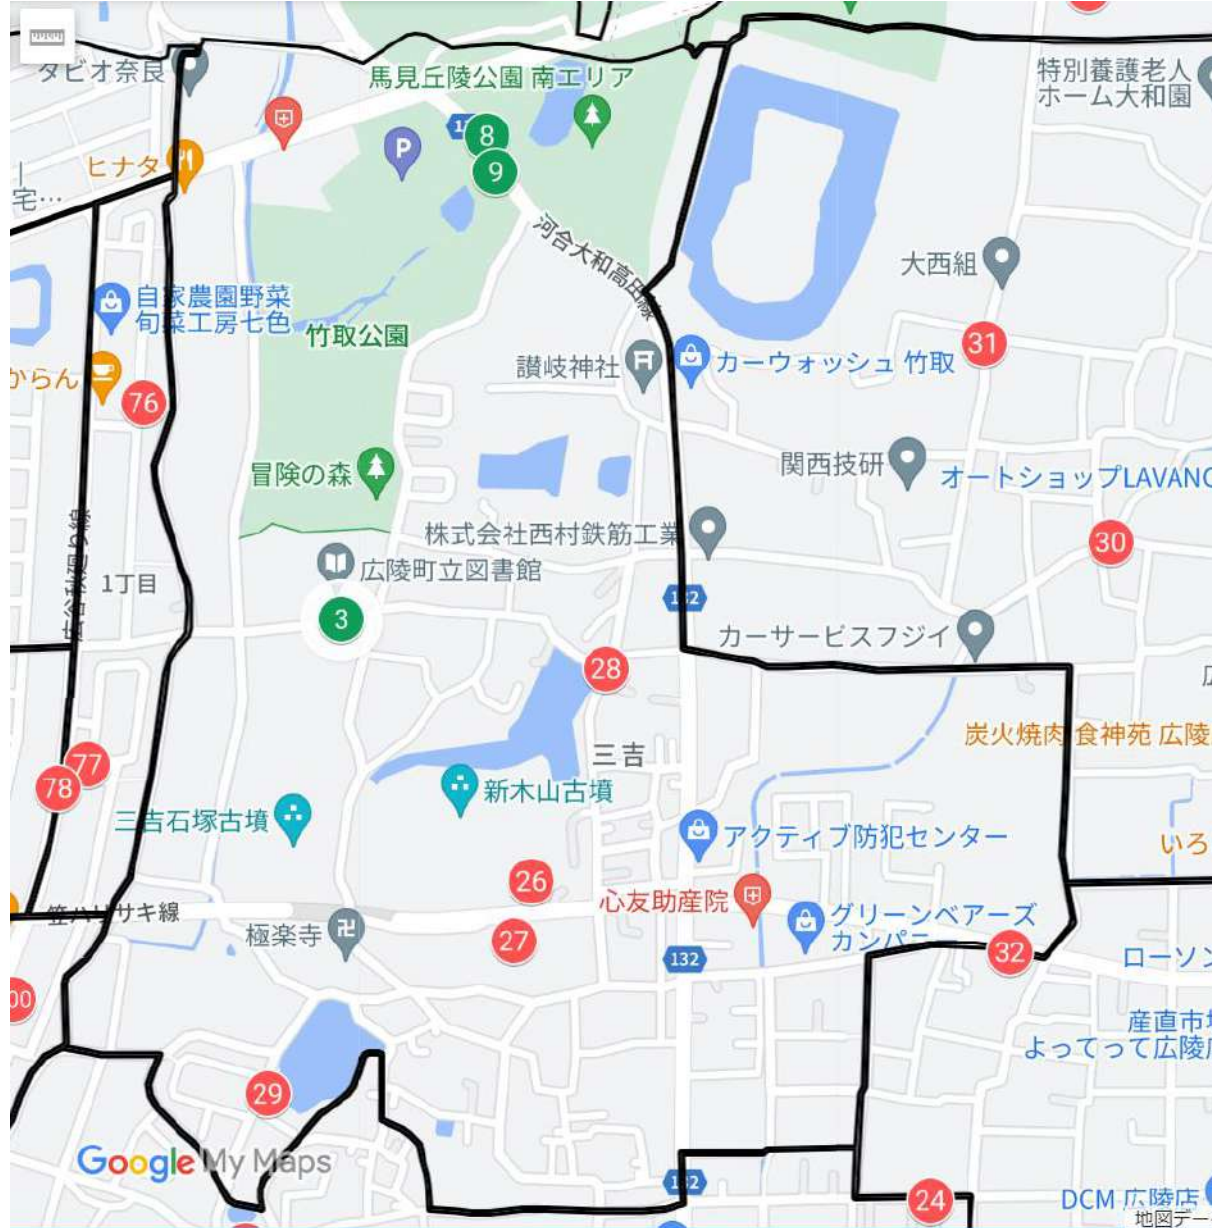

校区別・大字別 乗降場所一覽

広陵西小学校区

広陵西小学校区全体

広陵西小学校区_六道山

- ① 柏手池北
- ② 大塚南
- ③ みささぎ公園東
- ④ おやす池北
- ⑥ 柏手池南
- 113 みささぎ台南ファミリー農園前

広陵西小学校区_大塚

5 大塚公民館南

広陵西小学校区_安部

- 1 イズミヤ広陵店
- 8 安部鳥居前
- 9 安部借地公園前
- 10 安部東
- 11 安部新田公民館

広陵西小学校区_平尾

- 13 西小学校北(南)
- 14 西小学校北(北)
- 3 エバーグリーン広陵店前(南)
- 4 エバーグリーン広陵店前(北)
- 12 平尾東
- 13 平尾公民館
- 14 平尾馬見橋西
- 15 平尾こども園前

広陵西小学校区_疋相

- 13 西小学校北(南)
- 14 西小学校北(北)
- 16 疋相北
- 17 疋相公民館前
- 18 疋相西(南)
- 19 疋相西(北)
- 20 疋相上池東
- 21 疋相火の見やぐら前
- 25 時計台公園南

広陵西小学校区_大垣内

- 27 時計台公園
- 22 大垣内バス停西
- 23 大垣内巖島神社西
- 24 時計台公園北
- 25 時計台公園南
- 29 麦粉池南

広陵西小学校区_三吉(赤部)

- 3 広陵町立図書館
- 8 竹取公園前(東)
- 9 竹取公園前(西)
- 26 赤部新木山古墳南
- 27 赤部公民館北
- 28 赤部今池北
- 29 麦粉池南
- 32 笠公民館

広陵西小学校区_三吉(斉音寺)

- 18 広陵中学校前
- 30 斉音寺堀田上橋西
- 31 斉音寺北

広陵西小学校区_笠

- 2 さわやかホール
- 5 広陵中央公民館(南)
- 6 広陵中央公民館(北)
- 18 広陵中学校前
- 8 ドラッグコスモス広陵店
- 9 DCM広陵店
- 24 時計台公園北
- 25 時計台公園南
- 32 笠公民館
- 33 笠東

校区別・大字別 乗降場所一覽

広陵東小学校区

広陵東小学校区全体

広陵東小学校区_南郷