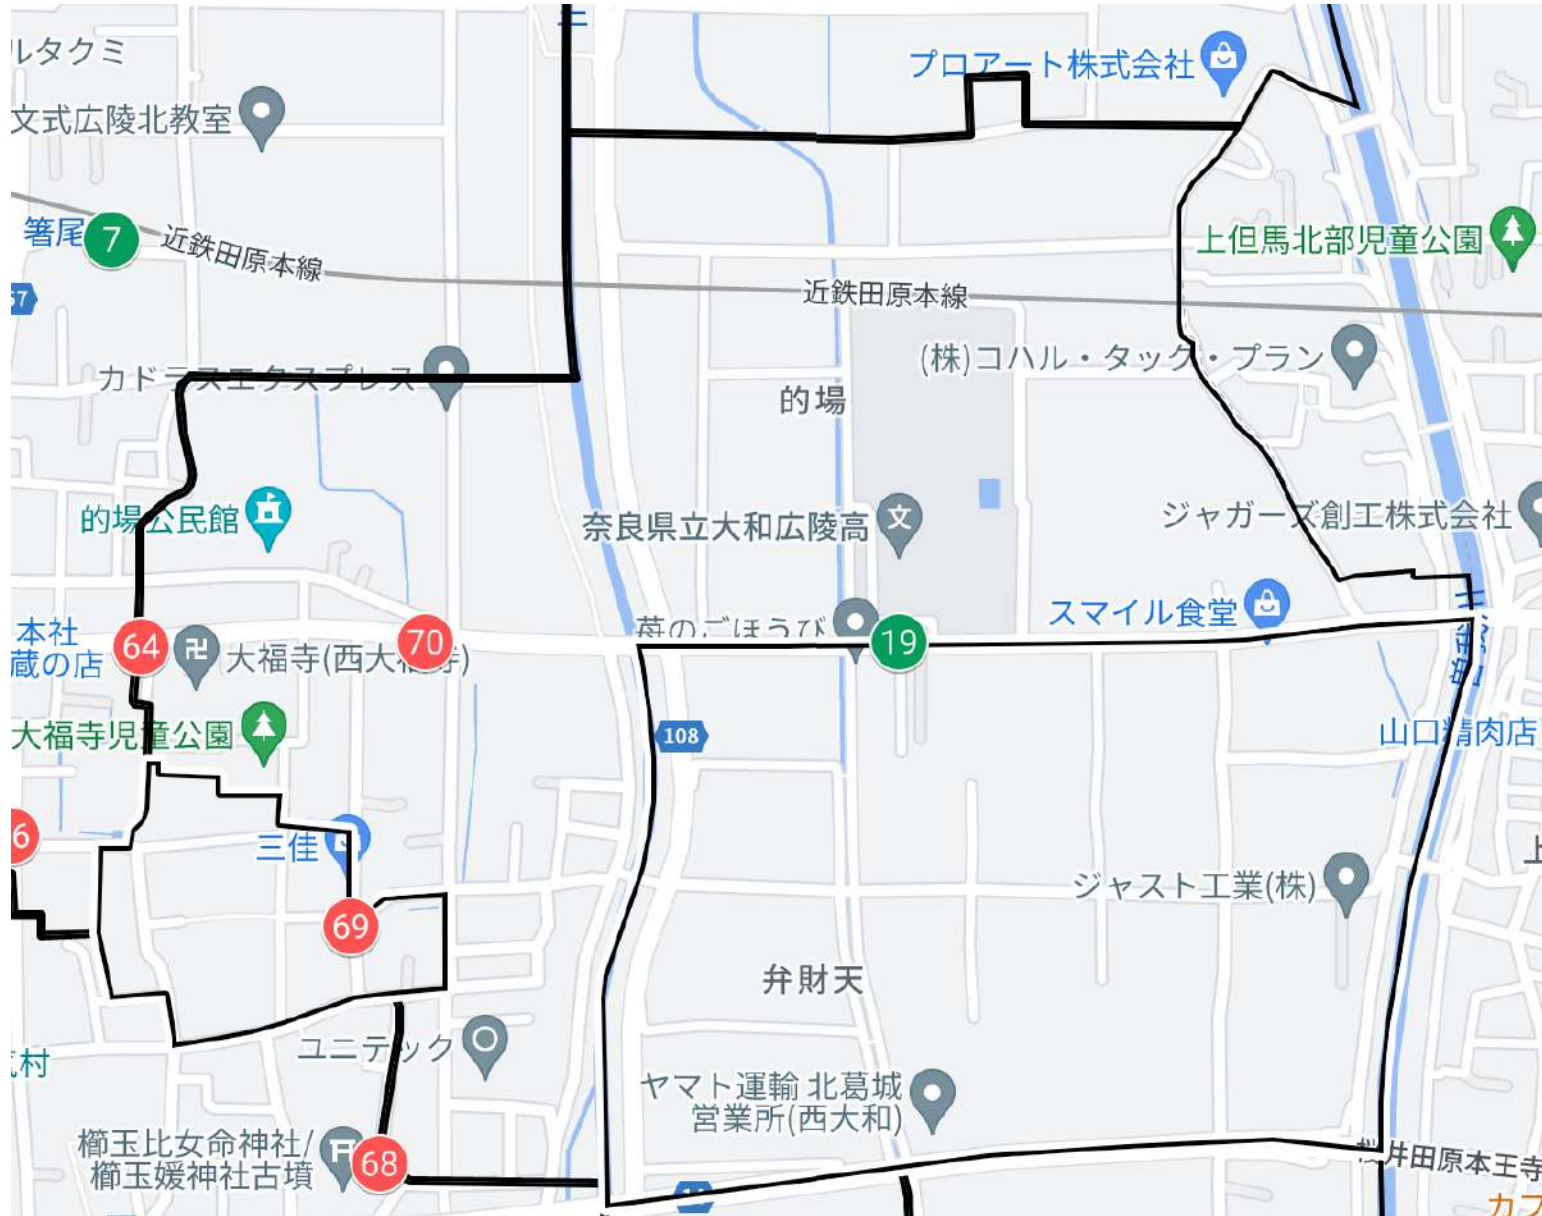

59 沢北

広陵北小学校区_大野

- 22 広陵北体育館
- 60 大野
- 61 大野南(東)
- 62 大野南(西)

広陵北小学校区_萱野

7 長龍ブルーパーク

7 箸尾駅前

64 萱野バス停

65 萱野北

66 教行寺

広陵北小学校区_南

- 4 是しお元気村
- 7 長龍ブルーパーク
- 67 南だんじり小屋前
- 68 櫛玉神社

広陵北小学校区_弁財天

- 4 はしお元気村
- 19 奈良県立大和広陵高校前
- 69 弁財天

広陵北小学校区_的場

- 19 奈良県立大和広陵高校前
- 64 萱野バス停
- 69 弁財天
- 70 的場(大和広陵高校西口)バス停

広陵北小学校区_大場

63 大場

広陵北小学校区_中

71 中バス停

72 中公民館

広陵北小学校区_寺戸

- 10 馬見丘陵公園東口(カリヨンの丘側)
- 11 馬見丘陵公園南駐車場口(春まちの丘側)
- 73 寺戸北
- 74 寺戸中
- 75 寺戸南(三恵クリニック)

校区別・大字別 乗降場所一覧

真美ヶ丘第一小学校校区