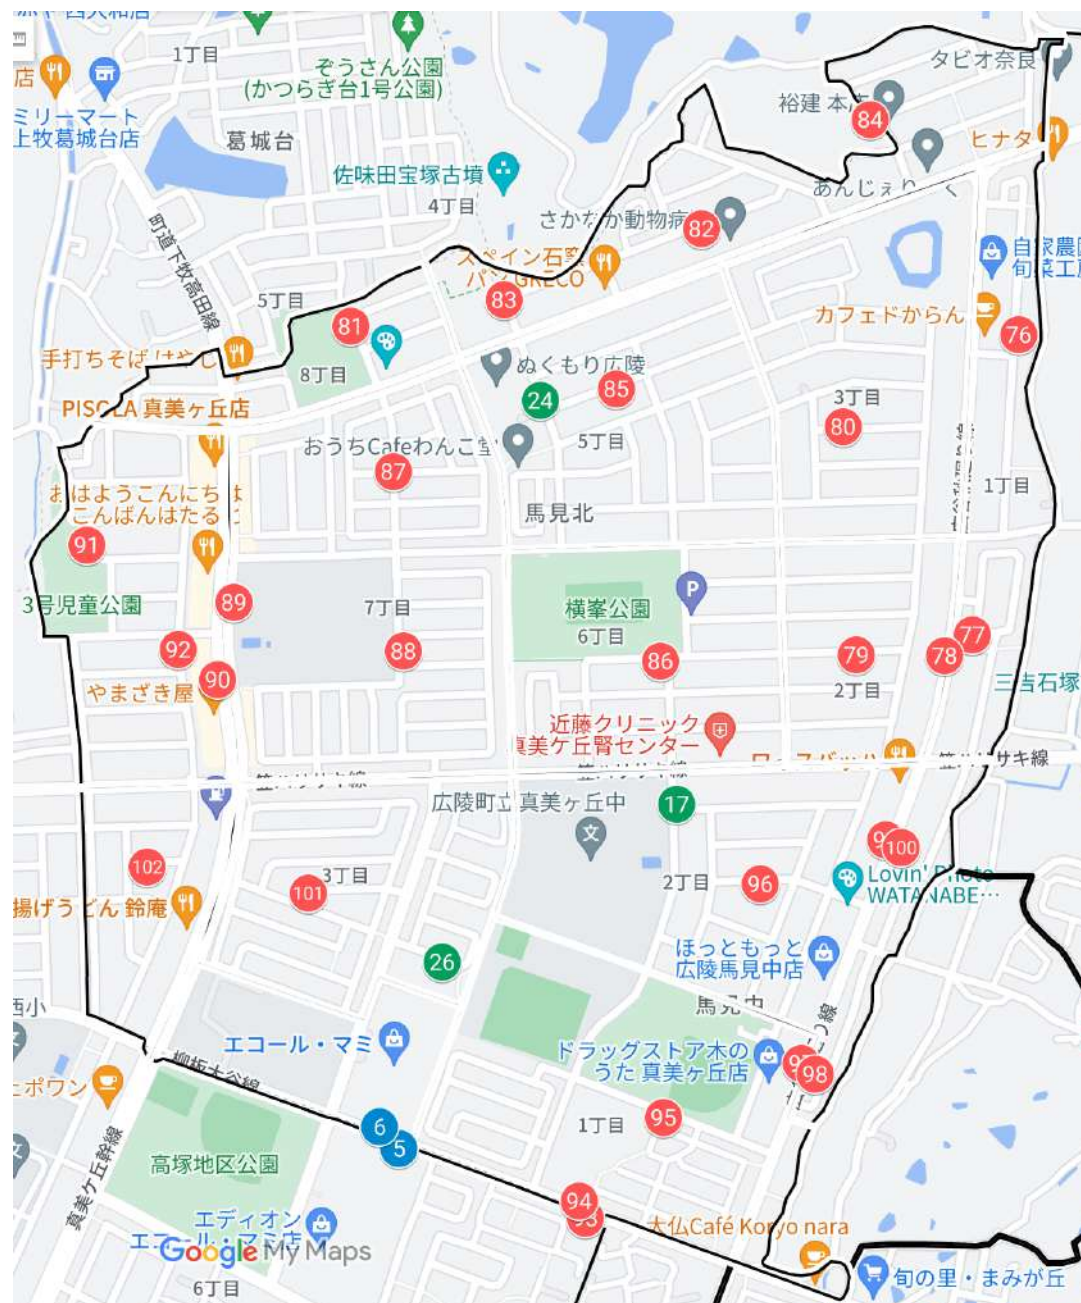

真美ヶ丘第一小学校区

真美ヶ丘第一小学校区_馬見南1-6丁目

- 16 真美ヶ丘第一小学校前
- 21 広陵西体育館南
- 93 真美ヶ丘7丁目バス停(南)
- 94 真美ヶ丘7丁目バス停(北)
- 103 馬見南1丁目集会所
- 104 馬見南2丁目集会所
- 105 馬見南3丁目集会所
- 106 馬見南3丁目西
- 107 馬見南4丁目集会所
- 108 馬見南5丁目集会所
- 109 馬見南5丁目北
- 110 馬見南5丁目南
- 111 馬見南6丁目バス停(西)
- 112 馬見南6丁目バス停(東)

真美ヶ丘第一小学校区_みささぎ台

21 広陵西体育館南

2 大塚南

5 大塚公民館南

7 黒石公園東

114 みささぎ台借地公園前

115 みささぎ台中

校区別・大字別 乗降場所一覧

真美ヶ丘第二小学校区

真美ヶ丘第二小学校区

真美ヶ丘第二小学校区_馬見北1-9丁目

- 24 真美ヶ丘体育館
- 76 馬見北1丁目集会所
- 77 馬見北1丁目バス停(東)
- 78 馬見北1丁目バス停(西)
- 79 馬見北2丁目集会所
- 80 馬見北3丁目集会所
- 81 牧野史跡公園北
- 82 馬見北4丁目中
- 83 馬見北4丁目集会所
- 84 馬見北4丁目東
- 85 馬見北5丁目集会所
- 86 馬見北6丁目集会所
- 87 馬見北7丁目北
- 88 馬見北7丁目集会所
- 89 馬見北9丁目バス停(東)
- 90 馬見北9丁目バス停(西)
- 91 馬見北9丁目りすさん公園北
- 92 馬見北9丁目集会所

真美ヶ丘第二小学校区_馬見中1-5丁目

- 5 真美ヶ丘センター(南)
- 6 真美ヶ丘センター(北)
- 17 真美ヶ丘中学校前
- 26 真美ヶ丘メモリアル広場北
- 93 真美ヶ丘7丁目バス停(南)
- 94 真美ヶ丘7丁目バス停(北)
- 95 馬見中1丁目集会所
- 96 馬見中2丁目集会所
- 97 馬見中1丁目バス停(西)
- 98 馬見中1丁目バス停(東)
- 99 馬見中2丁目バス停(西)
- 100 馬見中2丁目バス停(東)
- 101 馬見中3丁目自治会館
- 102 馬見中5丁目集会所