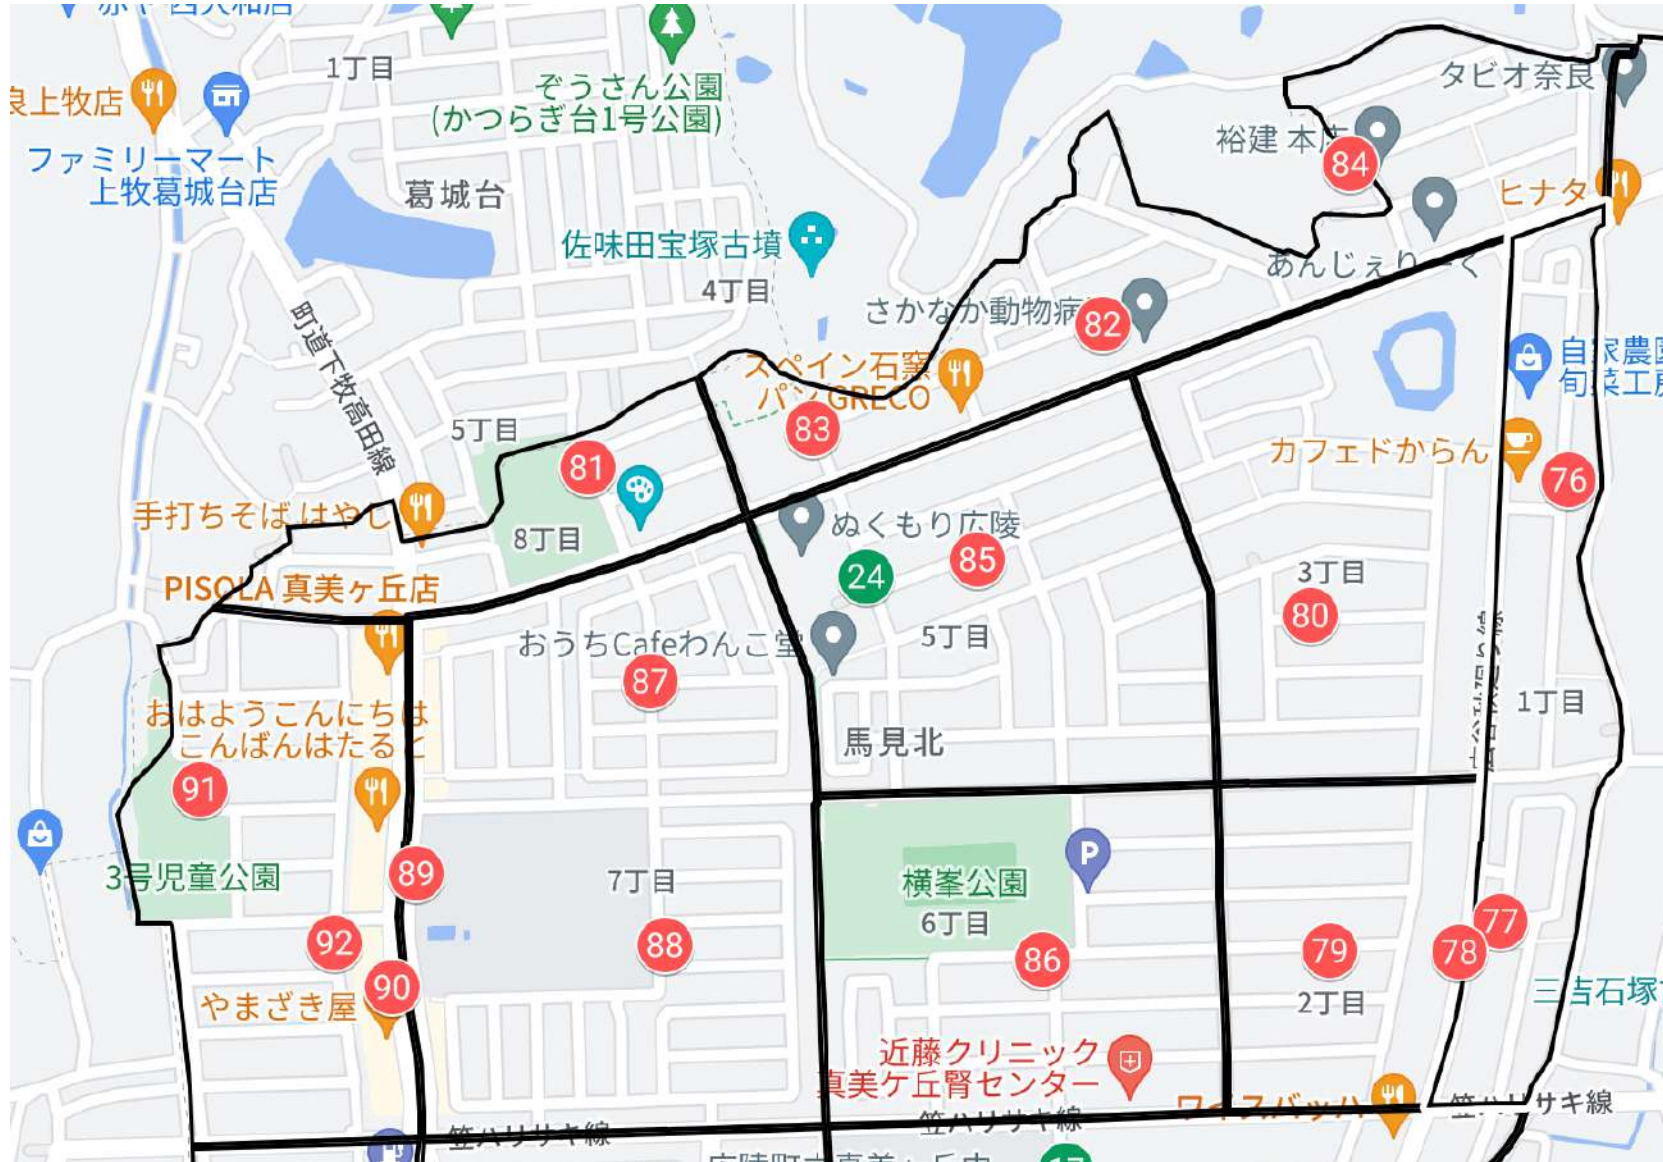

真美ヶ丘第一小学校区

真美ヶ丘第一小学校区_馬見南1-6丁目

- 16 真美ヶ丘第一小学校前
- 21 広陵西体育館南
- 93 真美ヶ丘7丁目バス停(南)
- 94 真美ヶ丘7丁目バス停(北)
- 103 馬見南1丁目集会所
- 104 馬見南2丁目集会所
- 105 馬見南3丁目集会所
- 106 馬見南3丁目西
- 107 馬見南4丁目集会所
- 108 馬見南5丁目集会所
- 109 馬見南5丁目北
- 110 馬見南5丁目南
- 111 馬見南6丁目バス停(西)
- 112 馬見南6丁目バス停(東)

真美ヶ丘第一小学校区_みささぎ台

21 広陵西体育館南

2 大塚南

5 大塚公民館南

7 黒石公園東

114 みささぎ台借地公園前

115 みささぎ台中

校区別・大字別 乗降場所一覧

真美ヶ丘第二小学校区

真美ヶ丘第二小学校区

真美ヶ丘第二小学校区_馬見北1-9丁目

- 24 真美ヶ丘体育館
- 76 馬見北1丁目集会所
- 77 馬見北1丁目バス停(東)
- 78 馬見北1丁目バス停(西)
- 79 馬見北2丁目集会所
- 80 馬見北3丁目集会所
- 81 牧野史跡公園北
- 82 馬見北4丁目中
- 83 馬見北4丁目集会所
- 84 馬見北4丁目東
- 85 馬見北5丁目集会所
- 86 馬見北6丁目集会所
- 87 馬見北7丁目北
- 88 馬見北7丁目集会所
- 89 馬見北9丁目バス停(東)
- 90 馬見北9丁目バス停(西)
- 91 馬見北9丁目りすさん公園北
- 92 馬見北9丁目集会所

真美ヶ丘第二小学校区_馬見中1-5丁目

- 5 真美ヶ丘センター(南)
- 6 真美ヶ丘センター(北)
- 17 真美ヶ丘中学校前
- 26 真美ヶ丘メモリアル広場北
- 93 真美ヶ丘7丁目バス停(南)
- 94 真美ヶ丘7丁目バス停(北)
- 95 馬見中1丁目集会所
- 96 馬見中2丁目集会所
- 97 馬見中1丁目バス停(西)
- 98 馬見中1丁目バス停(東)
- 99 馬見中2丁目バス停(西)
- 100 馬見中2丁目バス停(東)
- 101 馬見中3丁目自治会館
- 102 馬見中5丁目集会所