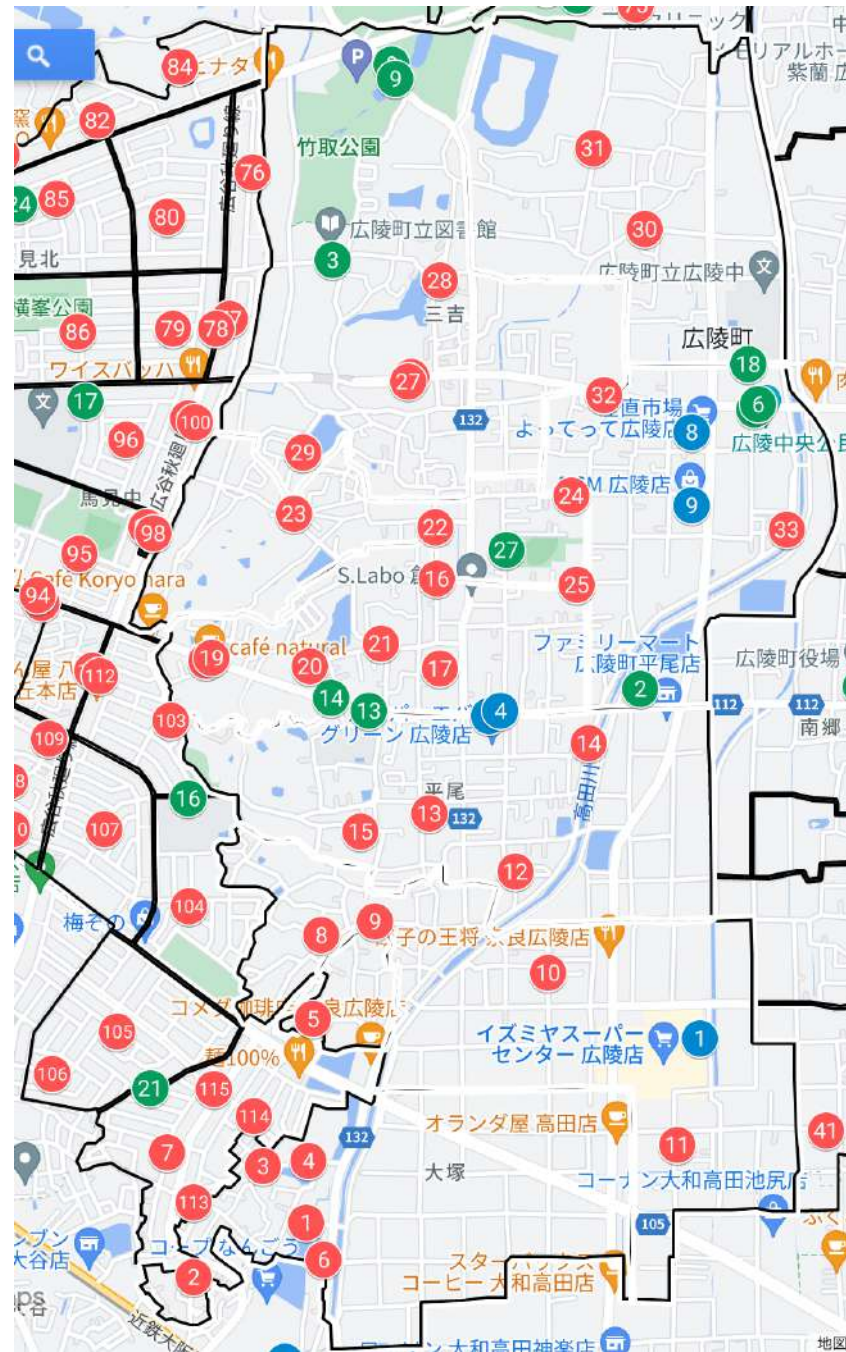

校区別・大字別 乗降場所一覽

広陵西小学校区

広陵西小学校区全体

広陵西小学校区_六道山

- ① 柏手池北
- ② 大塚南
- ③ みささぎ公園東
- ④ おやす池北
- ⑥ 柏手池南
- 113 みささぎ台南ファミリー農園前

広陵西小学校区_大塚

5 大塚公民館南

広陵西小学校区_安部

- 1 イズミヤ広陵店
- 8 安部鳥居前
- 9 安部借地公園前
- 10 安部東
- 11 安部新田公民館

広陵西小学校区_平尾

- 13 西小学校北(南)
- 14 西小学校北(北)
- 3 エバーグリーン広陵店前(南)
- 4 エバーグリーン広陵店前(北)
- 12 平尾東
- 13 平尾公民館
- 14 平尾馬見橋西
- 15 平尾こども園前

広陵西小学校区_疋相

- 13 西小学校北(南)
- 14 西小学校北(北)
- 16 疋相北
- 17 疋相公民館前
- 18 疋相西(南)
- 19 疋相西(北)
- 20 疋相上池東
- 21 疋相火の見やぐら前
- 25 時計台公園南

広陵西小学校区_大垣内

- 27 時計台公園
- 22 大垣内バス停西
- 23 大垣内巖島神社西
- 24 時計台公園北
- 25 時計台公園南
- 29 麦粉池南

広陵西小学校区_三吉(赤部)

- 3 広陵町立図書館
- 8 竹取公園前(東)
- 9 竹取公園前(西)
- 26 赤部新木山古墳南
- 27 赤部公民館北
- 28 赤部今池北
- 29 麦粉池南
- 32 笠公民館

広陵西小学校区_三吉(斉音寺)

- 18 広陵中学校前
- 30 斉音寺堀田上橋西
- 31 斉音寺北

広陵西小学校区_笠

- 2 さわやかホール
- 5 広陵中央公民館(南)
- 6 広陵中央公民館(北)
- 18 広陵中学校前
- 8 ドラッグコスモス広陵店
- 9 DCM広陵店
- 24 時計台公園北
- 25 時計台公園南
- 32 笠公民館
- 33 笠東

校区別・大字別 乗降場所一覽

広陵東小学校区

広陵東小学校区全体

広陵東小学校区_南郷