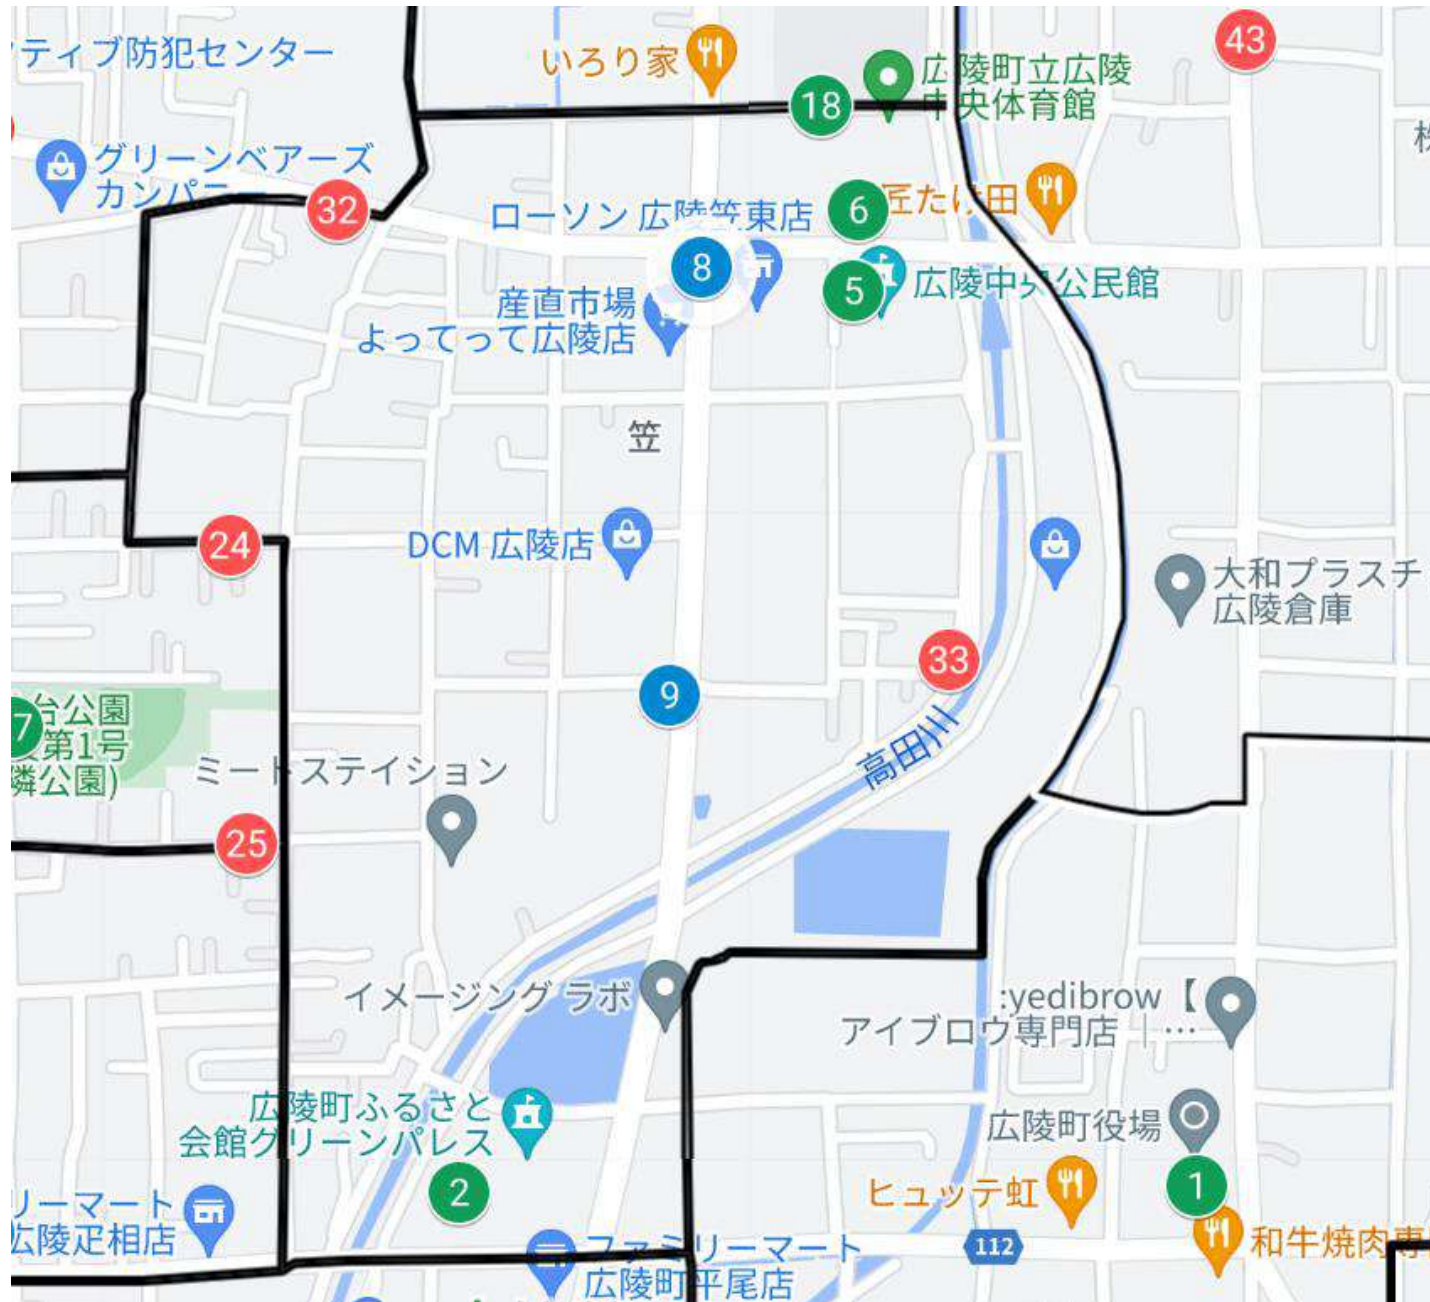

校区別・大字別 乗降場所一覽

広陵西小学校区

広陵西小学校区全体

広陵西小学校区_六道山

- ① 柏手池北
- ② 大塚南
- ③ みささぎ公園東
- ④ おやす池北
- ⑥ 柏手池南
- 113 みささぎ台南ファミリー農園前

広陵西小学校区_大塚

5 大塚公民館南

広陵西小学校区_安部

- 1 イズミヤ広陵店
- 8 安部鳥居前
- 9 安部借地公園前
- 10 安部東
- 11 安部新田公民館

広陵西小学校区_平尾

- 13 西小学校北(南)
- 14 西小学校北(北)
- 3 エバーグリーン広陵店前(南)
- 4 エバーグリーン広陵店前(北)
- 12 平尾東
- 13 平尾公民館
- 14 平尾馬見橋西
- 15 平尾こども園前

広陵西小学校区_疋相

- 13 西小学校北(南)
- 14 西小学校北(北)
- 16 疋相北
- 17 疋相公民館前
- 18 疋相西(南)
- 19 疋相西(北)
- 20 疋相上池東
- 21 疋相火の見やぐら前
- 25 時計台公園南

広陵西小学校区_大垣内

- 27 時計台公園
- 22 大垣内バス停西
- 23 大垣内巖島神社西
- 24 時計台公園北
- 25 時計台公園南
- 29 麦粉池南

広陵西小学校区_三吉(赤部)

- 3 広陵町立図書館
- 8 竹取公園前(東)
- 9 竹取公園前(西)
- 26 赤部新木山古墳南
- 27 赤部公民館北
- 28 赤部今池北
- 29 麦粉池南
- 32 笠公民館

広陵西小学校区_三吉(斉音寺)

- 18 広陵中学校前
- 30 斉音寺堀田上橋西
- 31 斉音寺北

広陵西小学校区_笠

- 2 さわやかホール
- 5 広陵中央公民館(南)
- 6 広陵中央公民館(北)
- 18 広陵中学校前
- 8 ドラッグコスモス広陵店
- 9 DCM広陵店
- 24 時計台公園北
- 25 時計台公園南
- 32 笠公民館
- 33 笠東

校区別・大字別 乗降場所一覽

広陵東小学校区

広陵東小学校区全体

広陵東小学校区_南郷