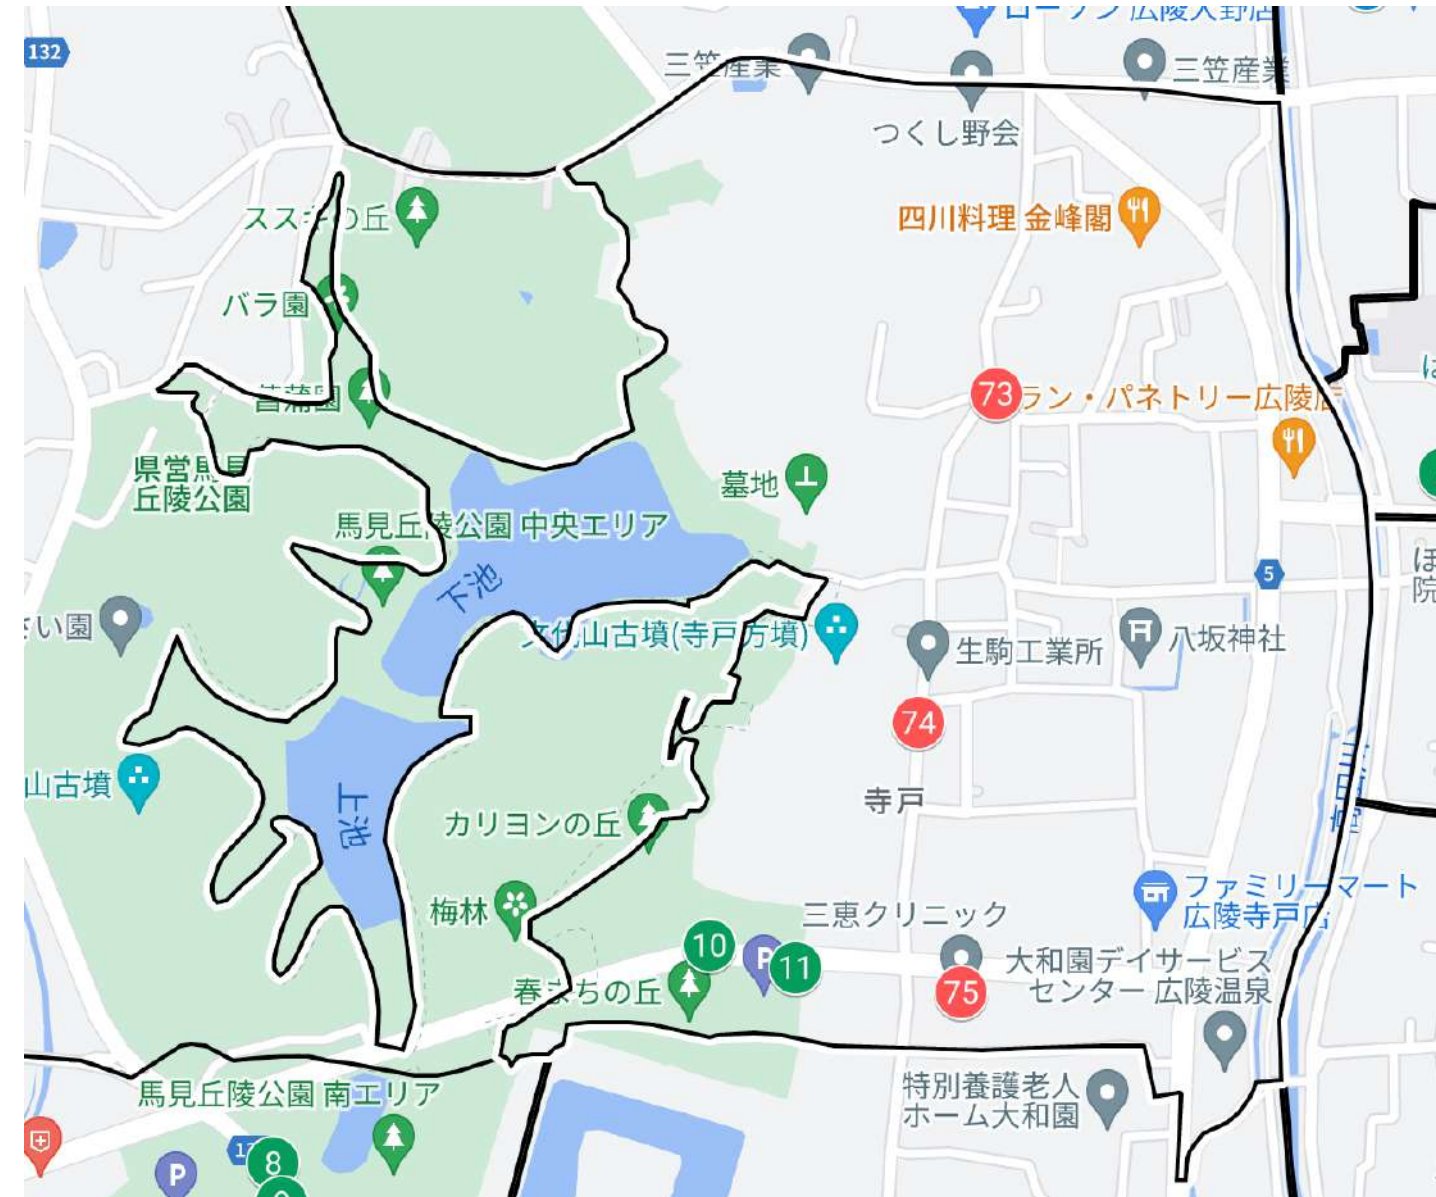

63 大場

広陵北小学校区_中

71 中バス停

72 中公民館

広陵北小学校区_寺戸

- 10 馬見丘陵公園東口(カリヨンの丘側)
- 11 馬見丘陵公園南駐車場口(春まちの丘側)
- 73 寺戸北
- 74 寺戸中
- 75 寺戸南(三恵クリニック)

校区別・大字別 乗降場所一覧

真美ヶ丘第一小学校校区