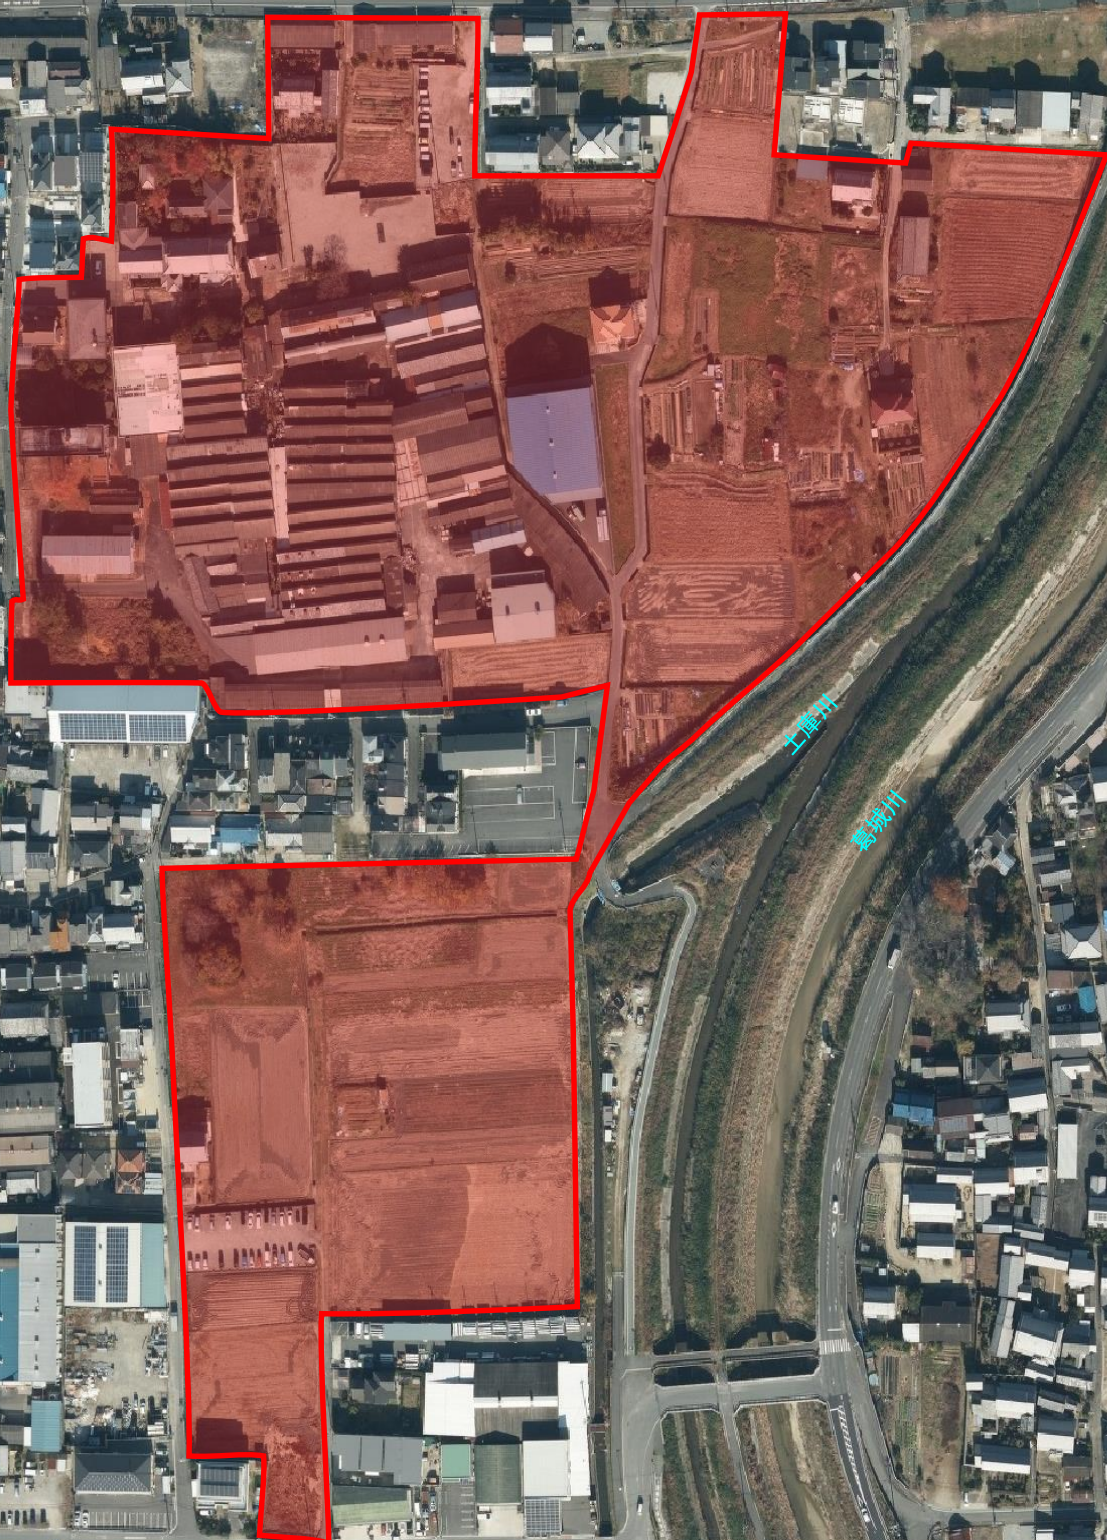

# 計画区域図

至 西名阪自動車道

県道桜井田原本王寺線

至 京奈和自動車道

土庫川

葛城川