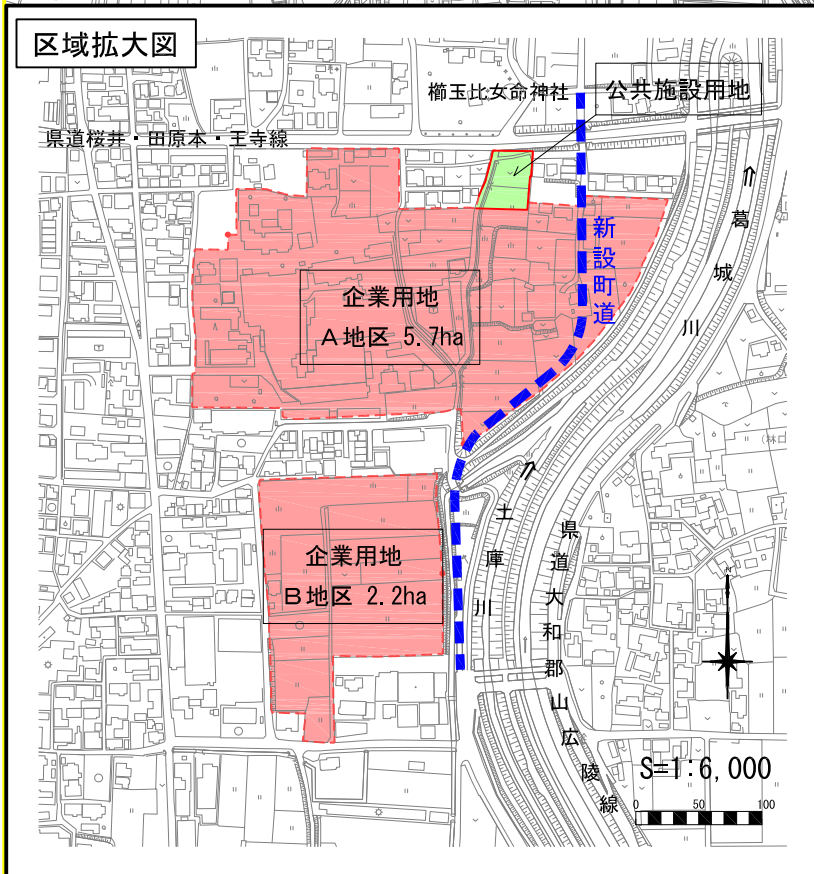

広陵町箸尾準工業地域 区域図

区域拡大図

※区画・区域内の道路及び他のインフラ設備については企業様とのヒアリングにより決定します。