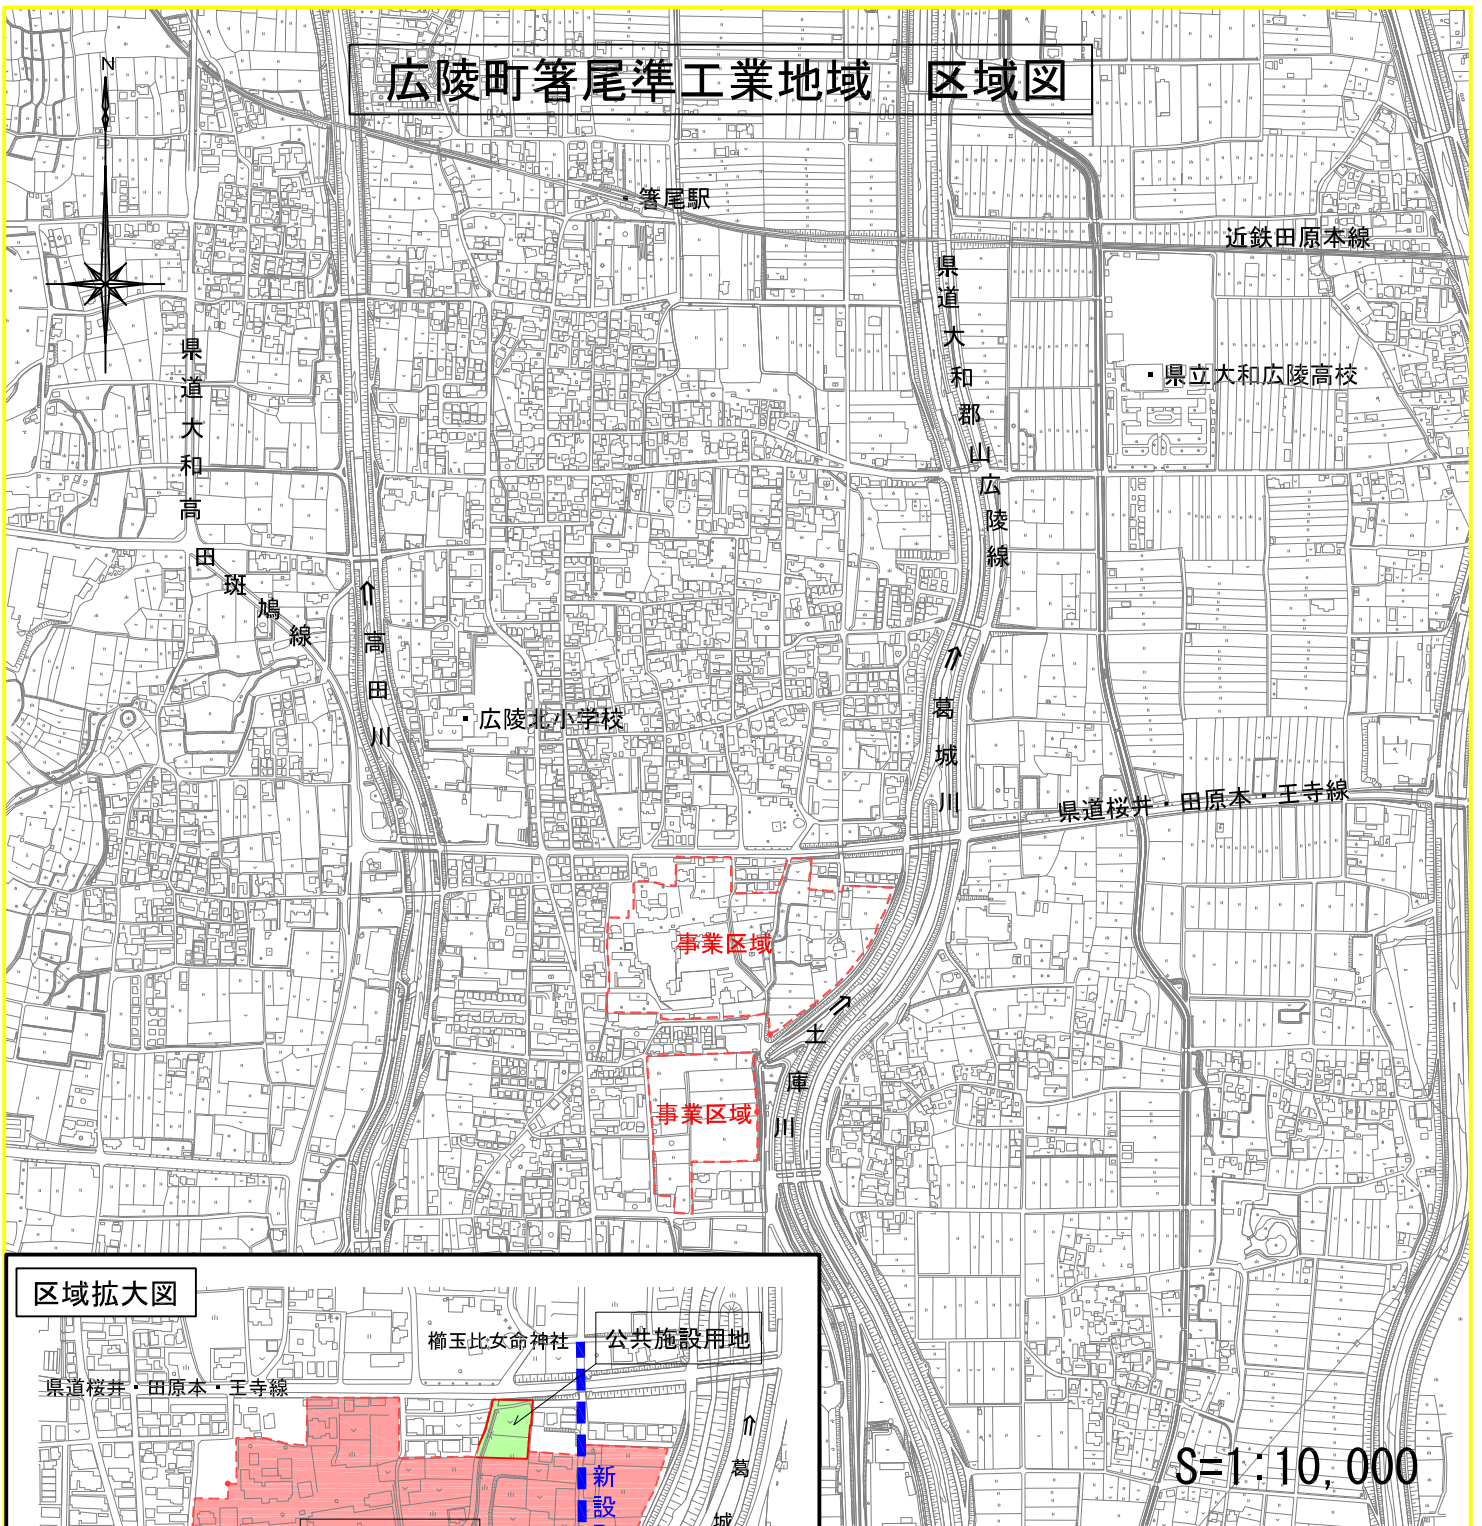

広陵町箸尾準工業地域 区域図

区域拡大図

※区画・区域内の道路及び他のインフラ設備については企業様とのヒアリングにより決定します。