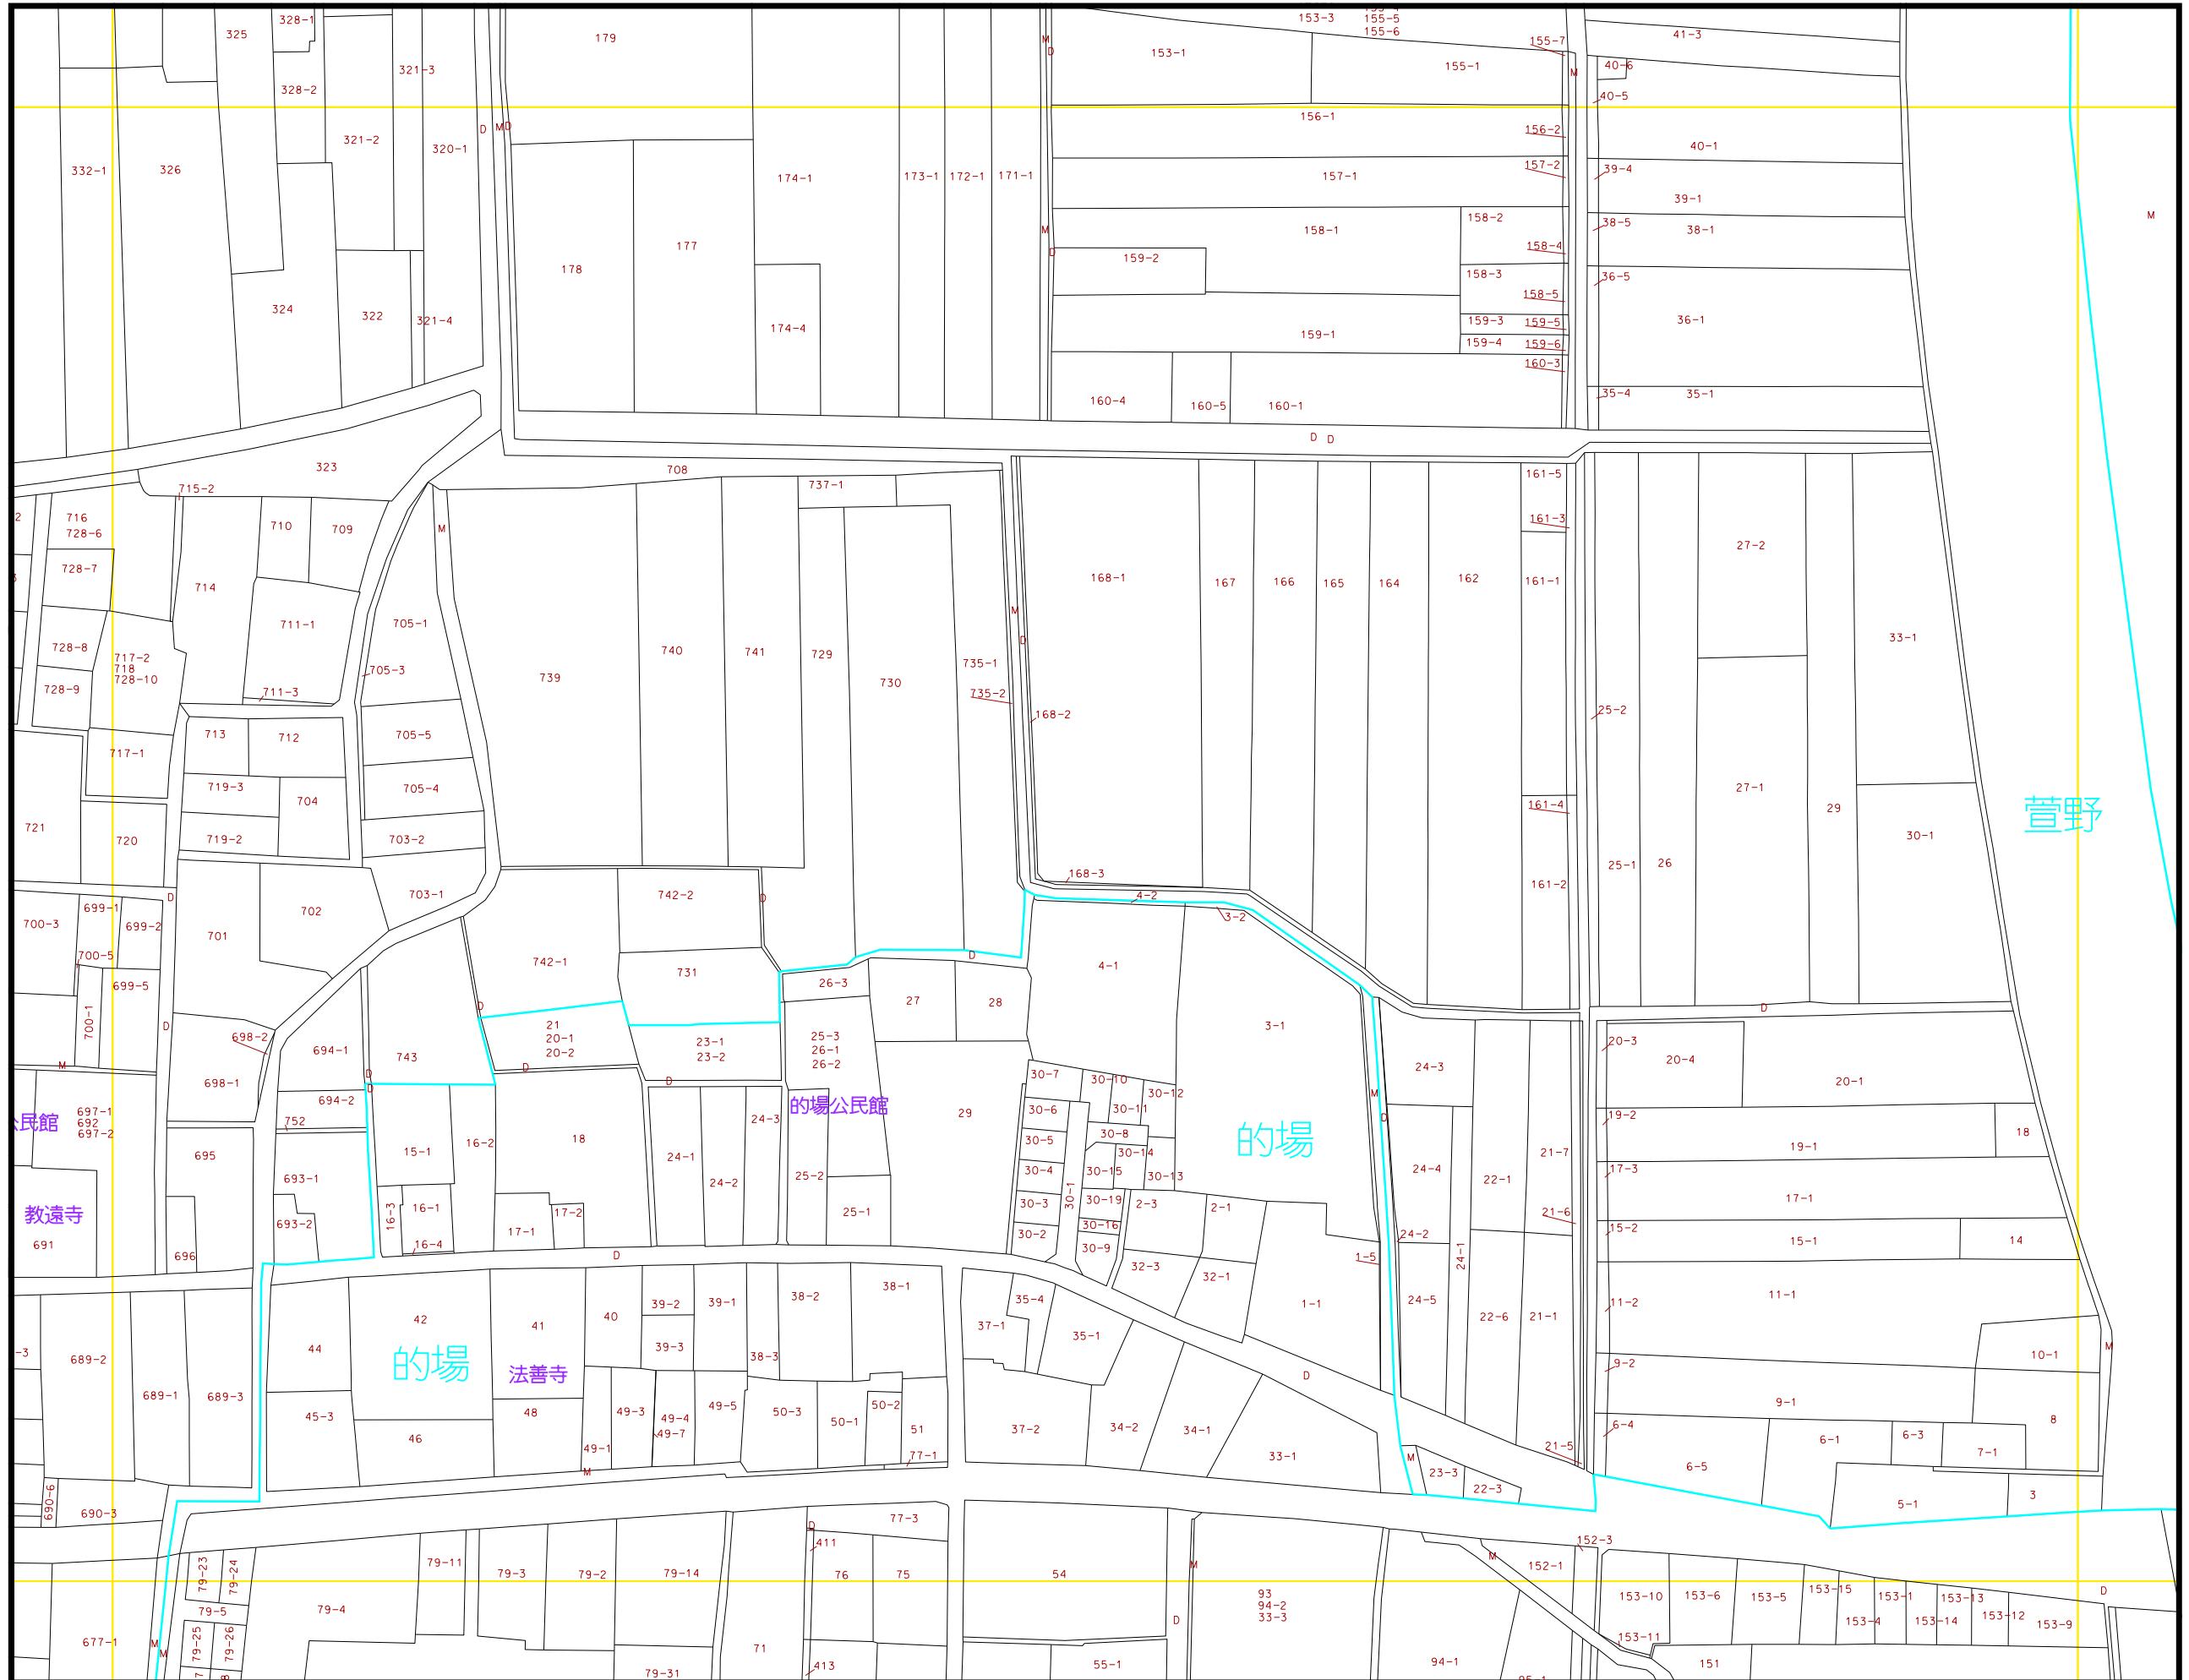

広陵町地番図

19	20	21
26	27	28
33	34	35

萱野

S=1:1300

凡例
D...道路 M...水路

NO. 27