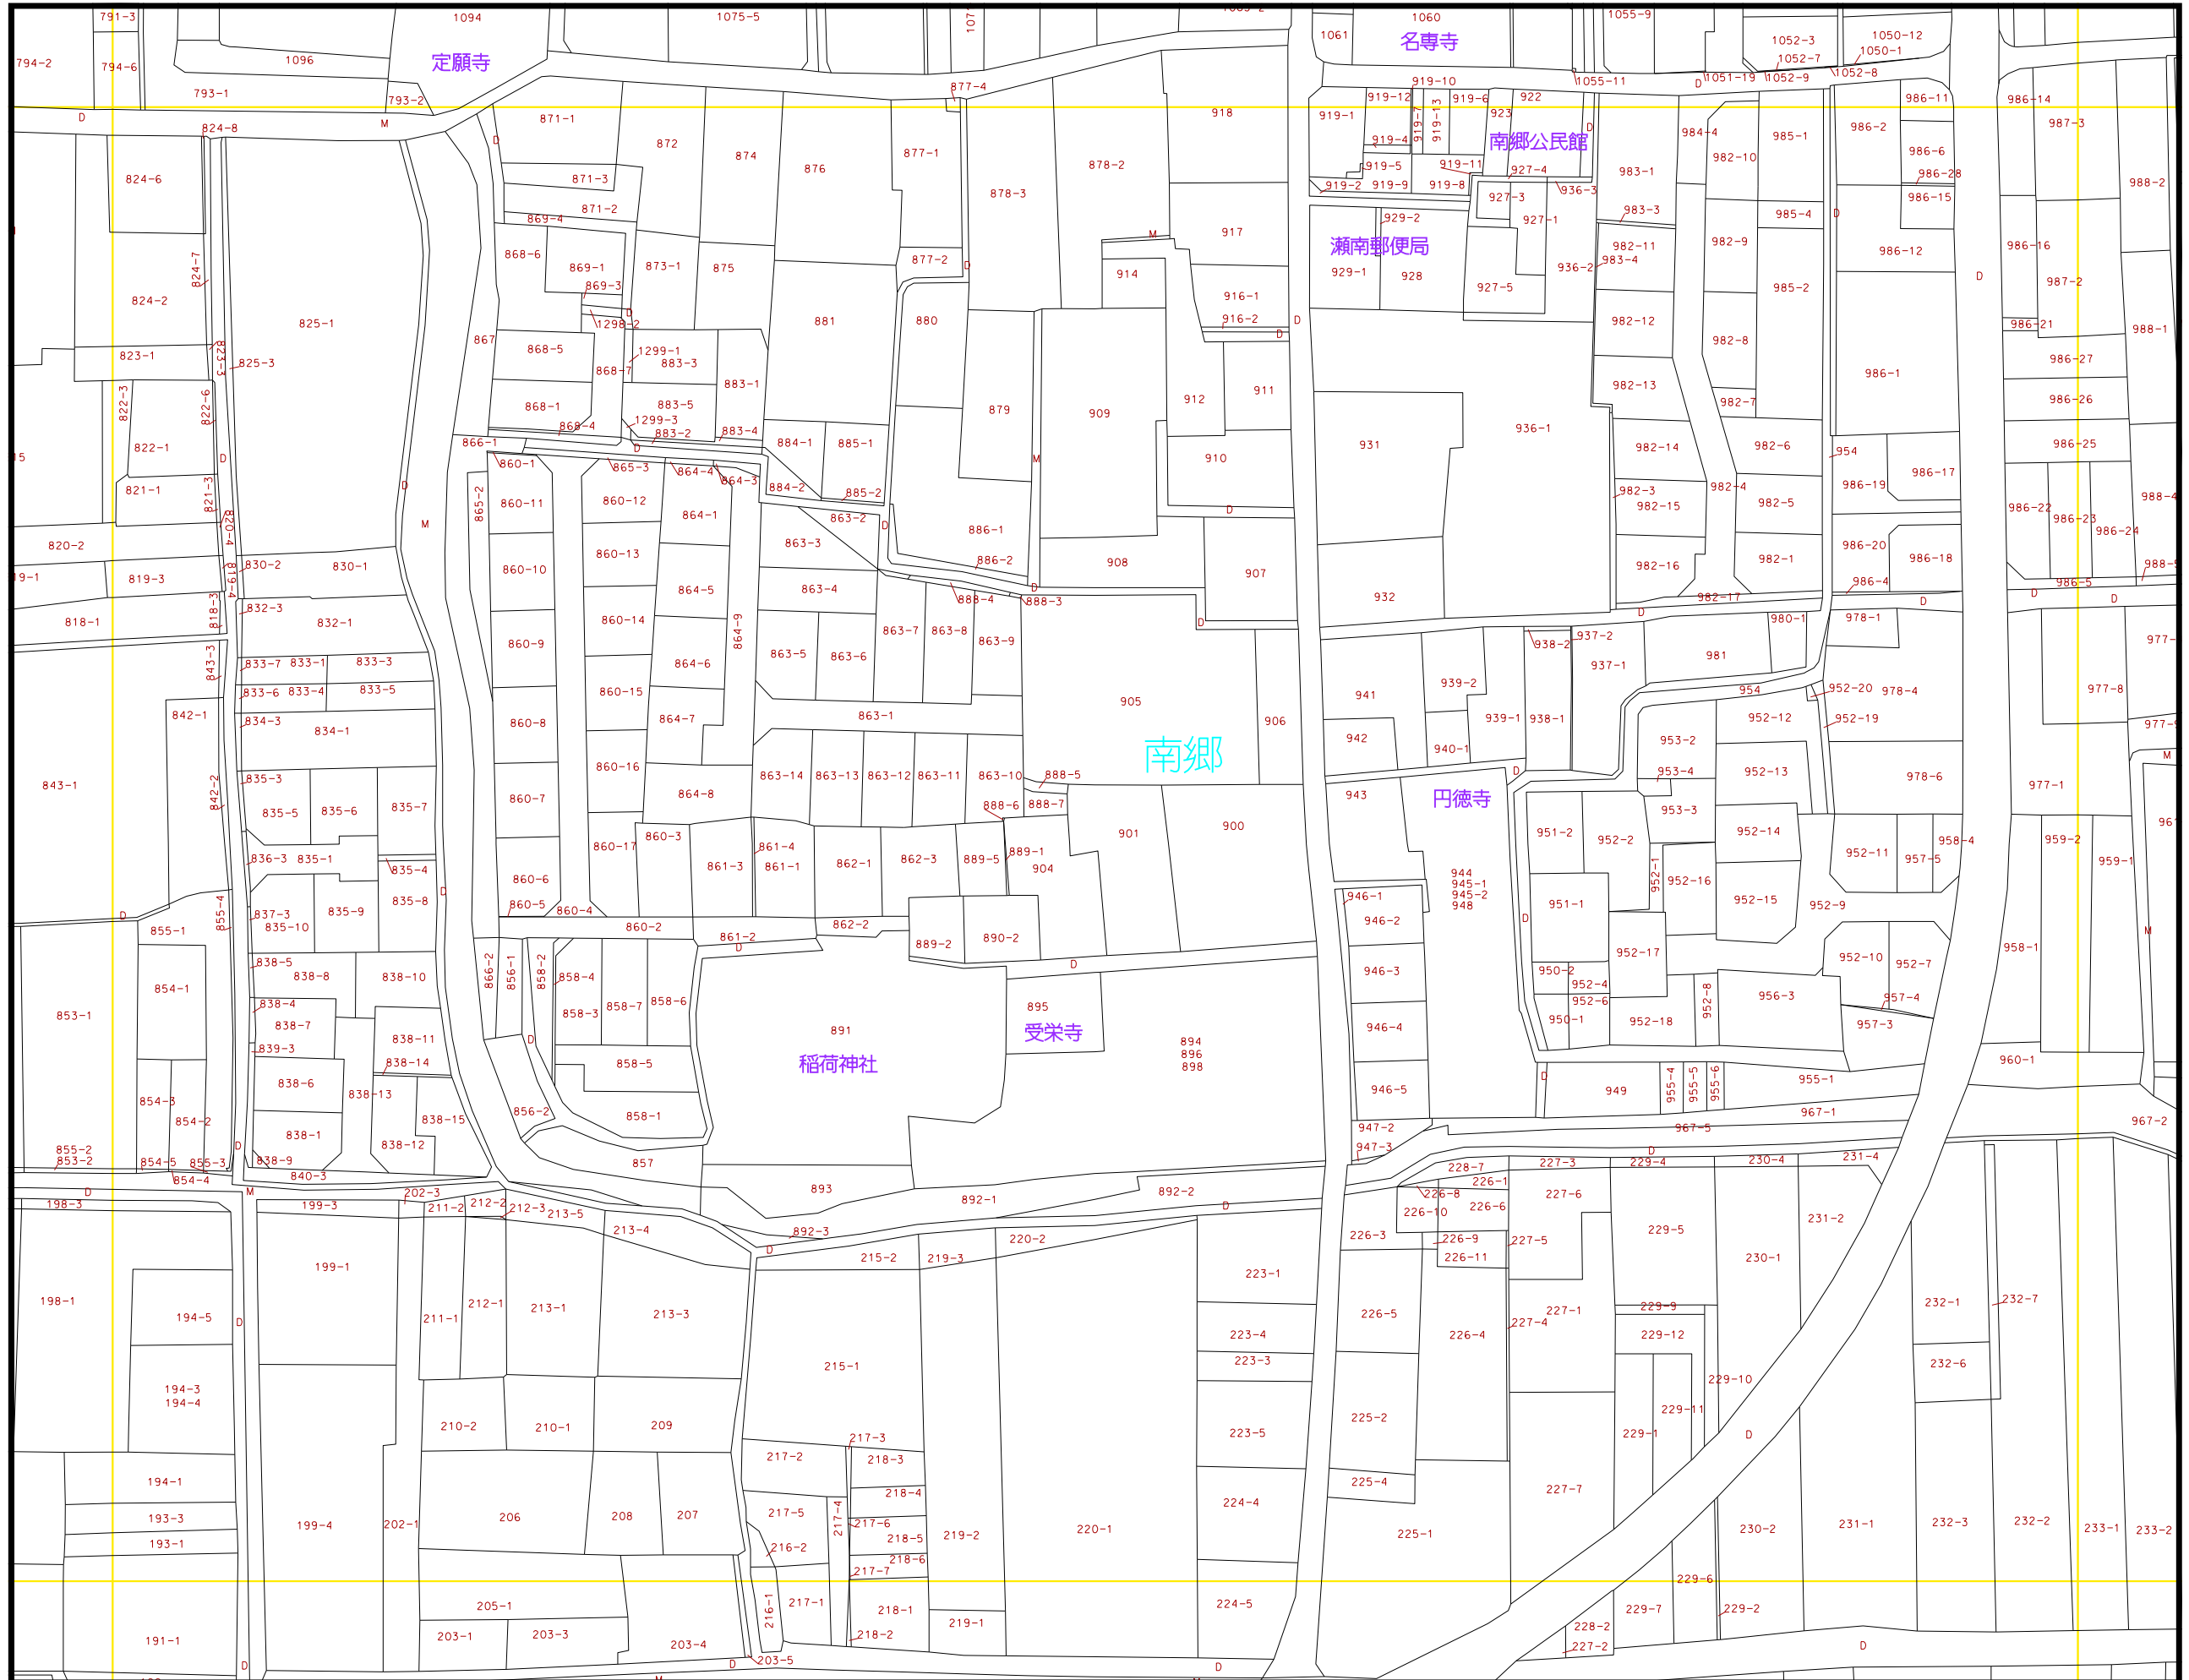

広陵町地番図

132	133	134
142	143	144
152	153	154

S=1:1300

凡例
D…道路 M…水路

NO. 143