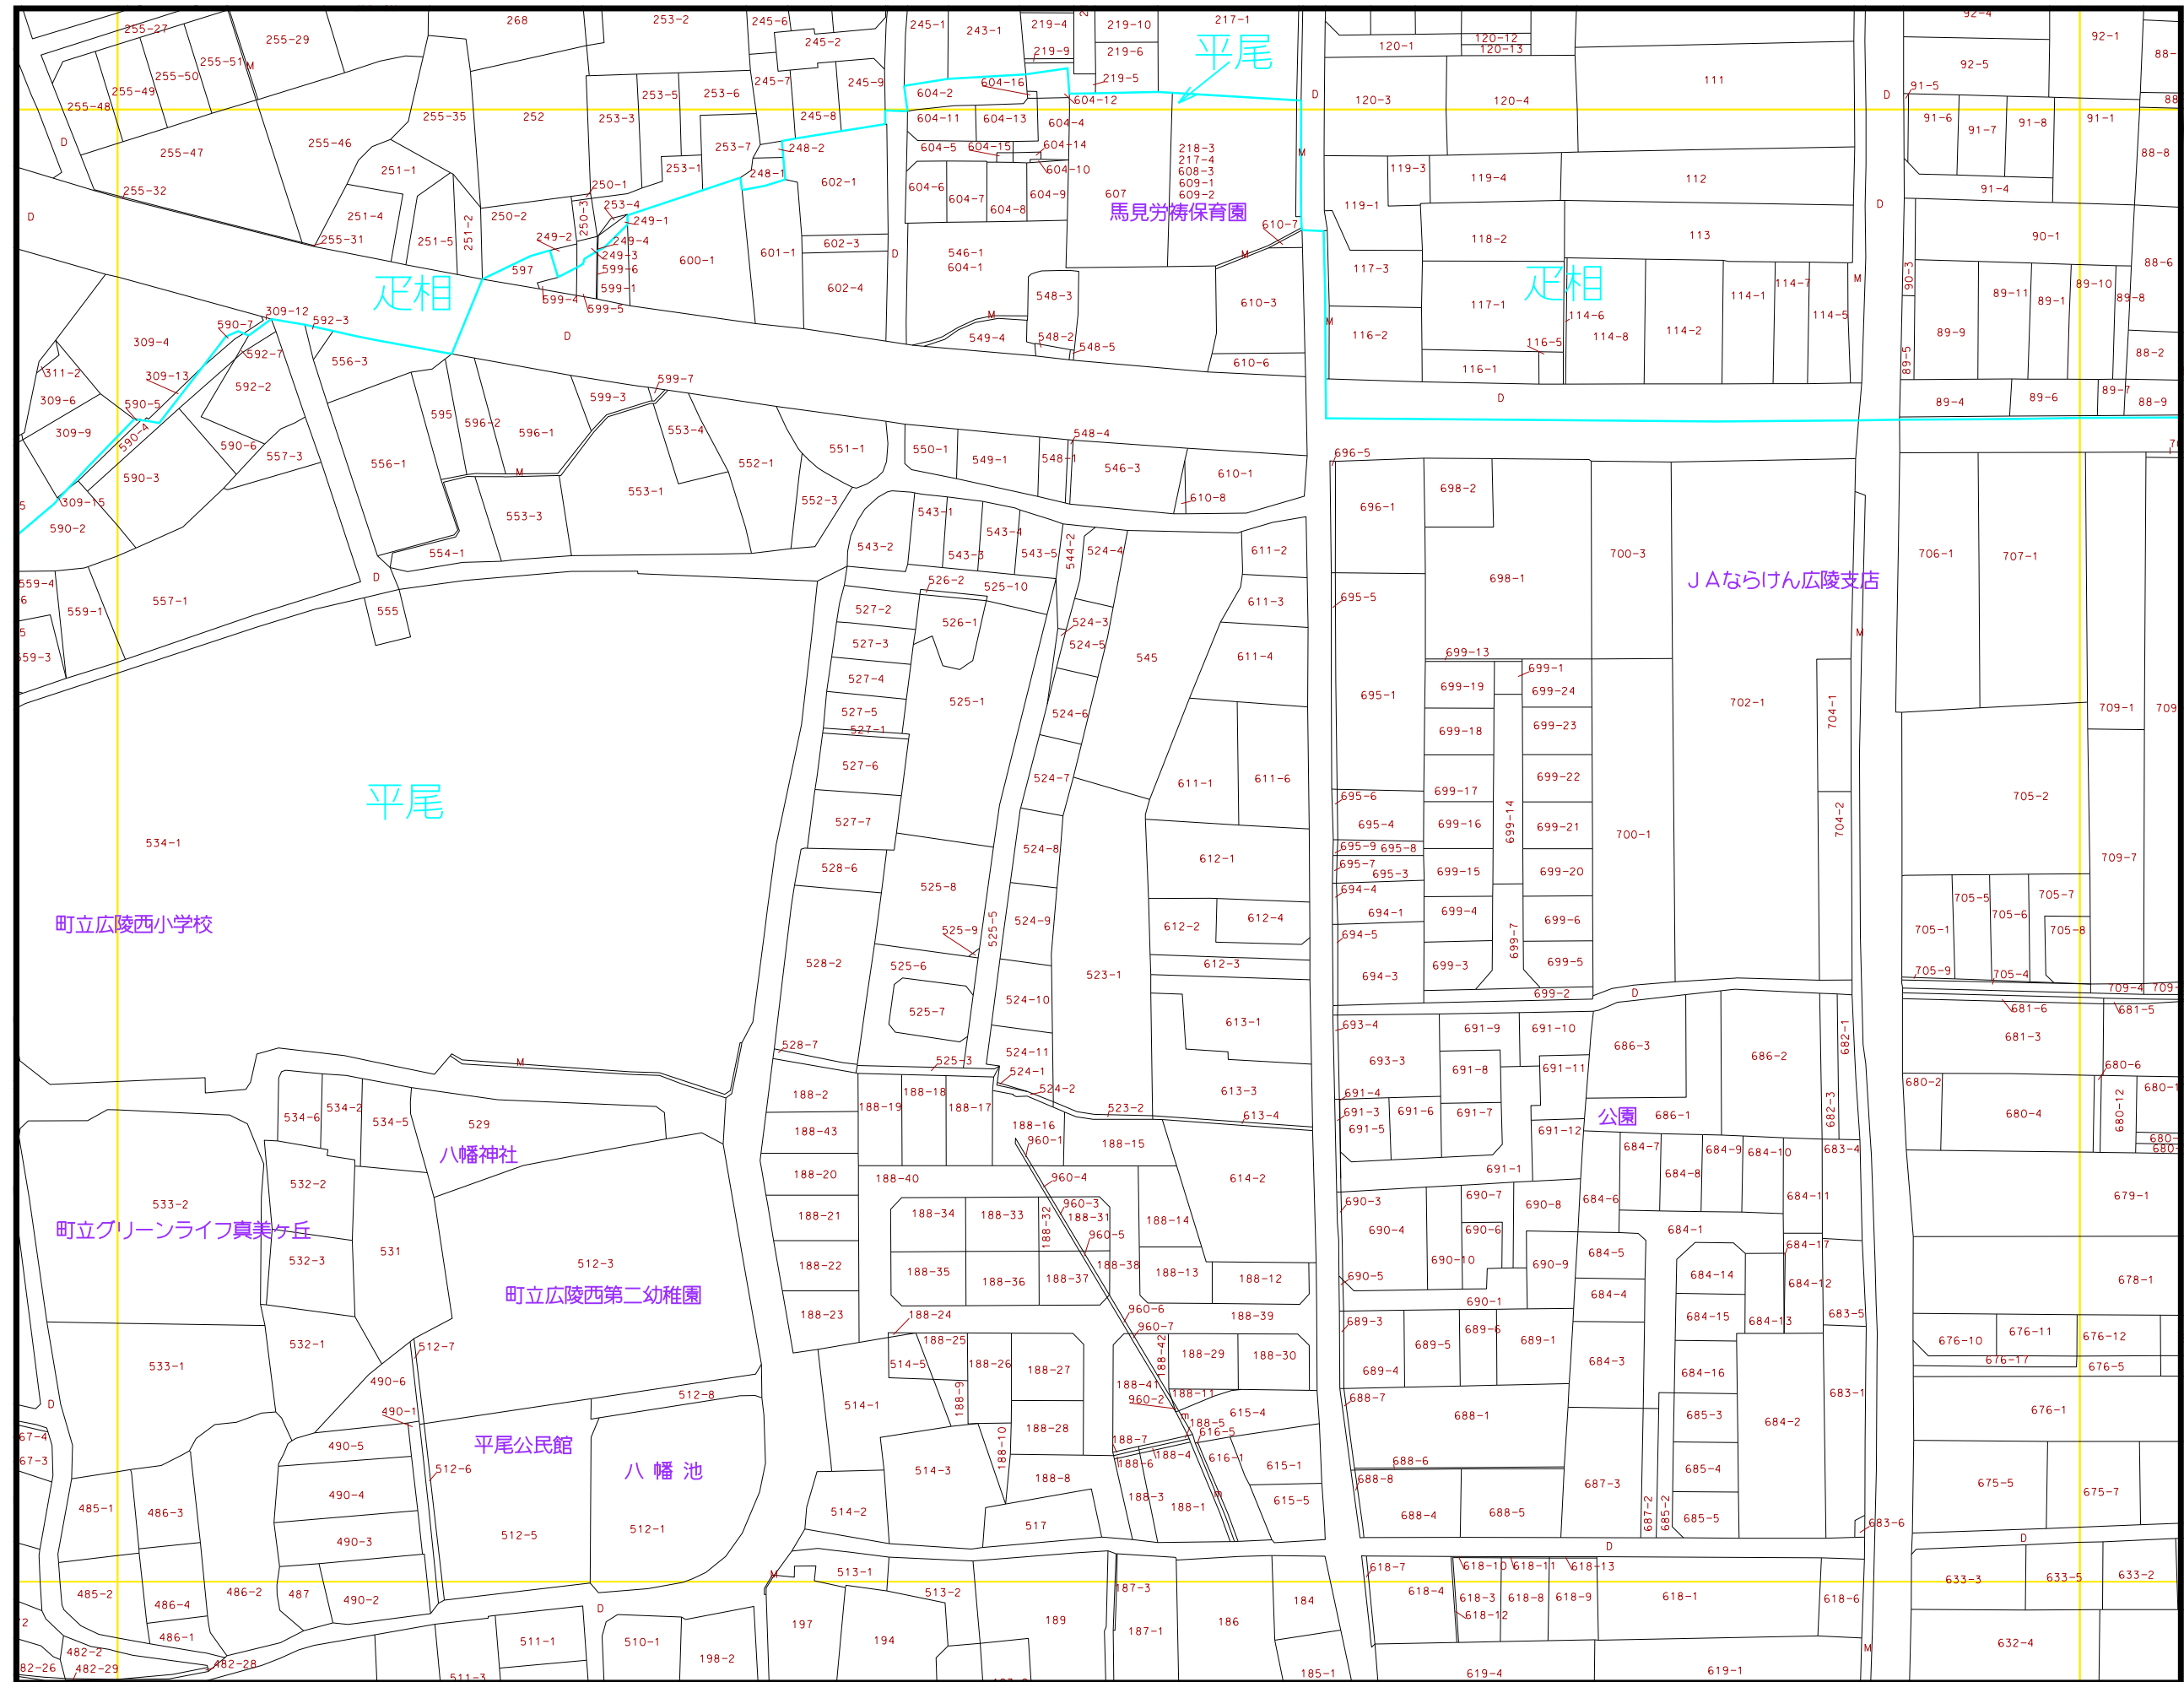

広陵町地番図

107	108	109
118	119	120
129	130	131

S=1:1300

凡例	
D...	道路
M...	水路

NO.119