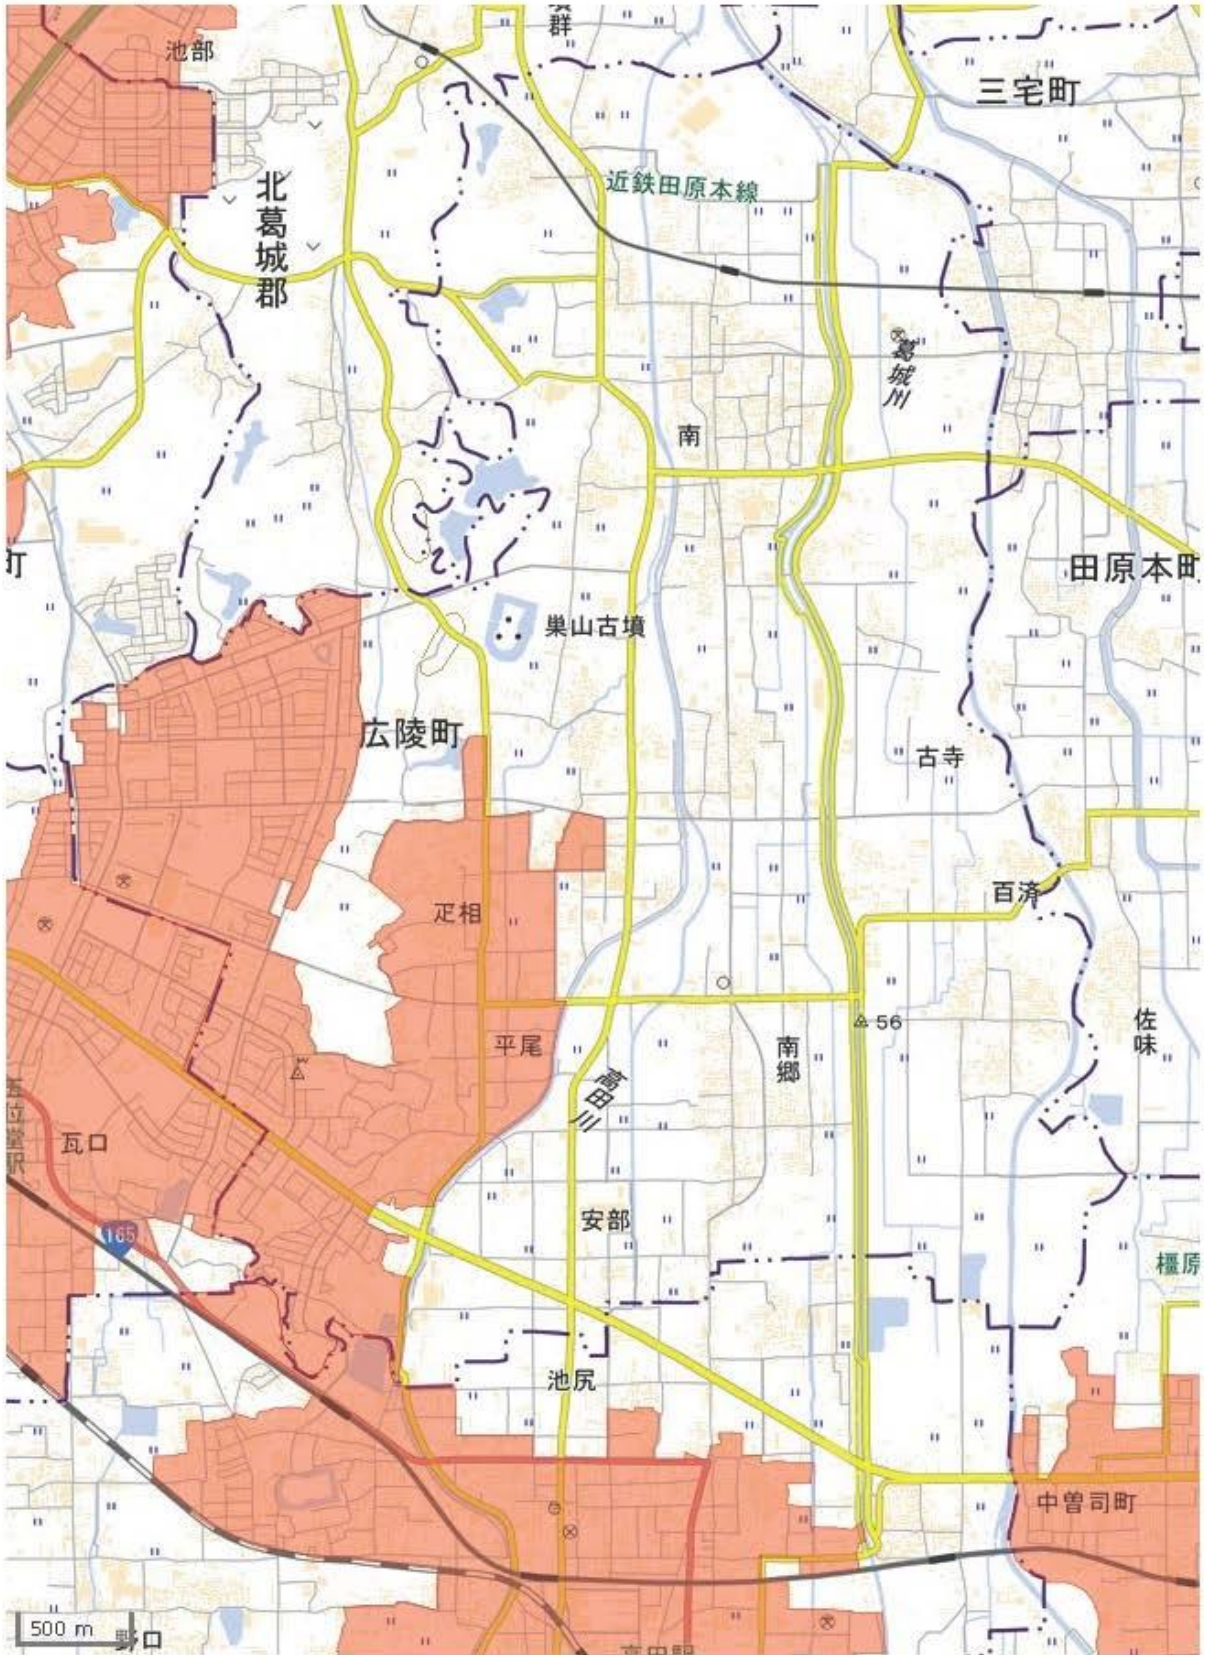

地理院地図
GSI Maps

広陵町人口集中地区図

出展：国土地理院「地理院地図」人口集中地区(平成 27 年)