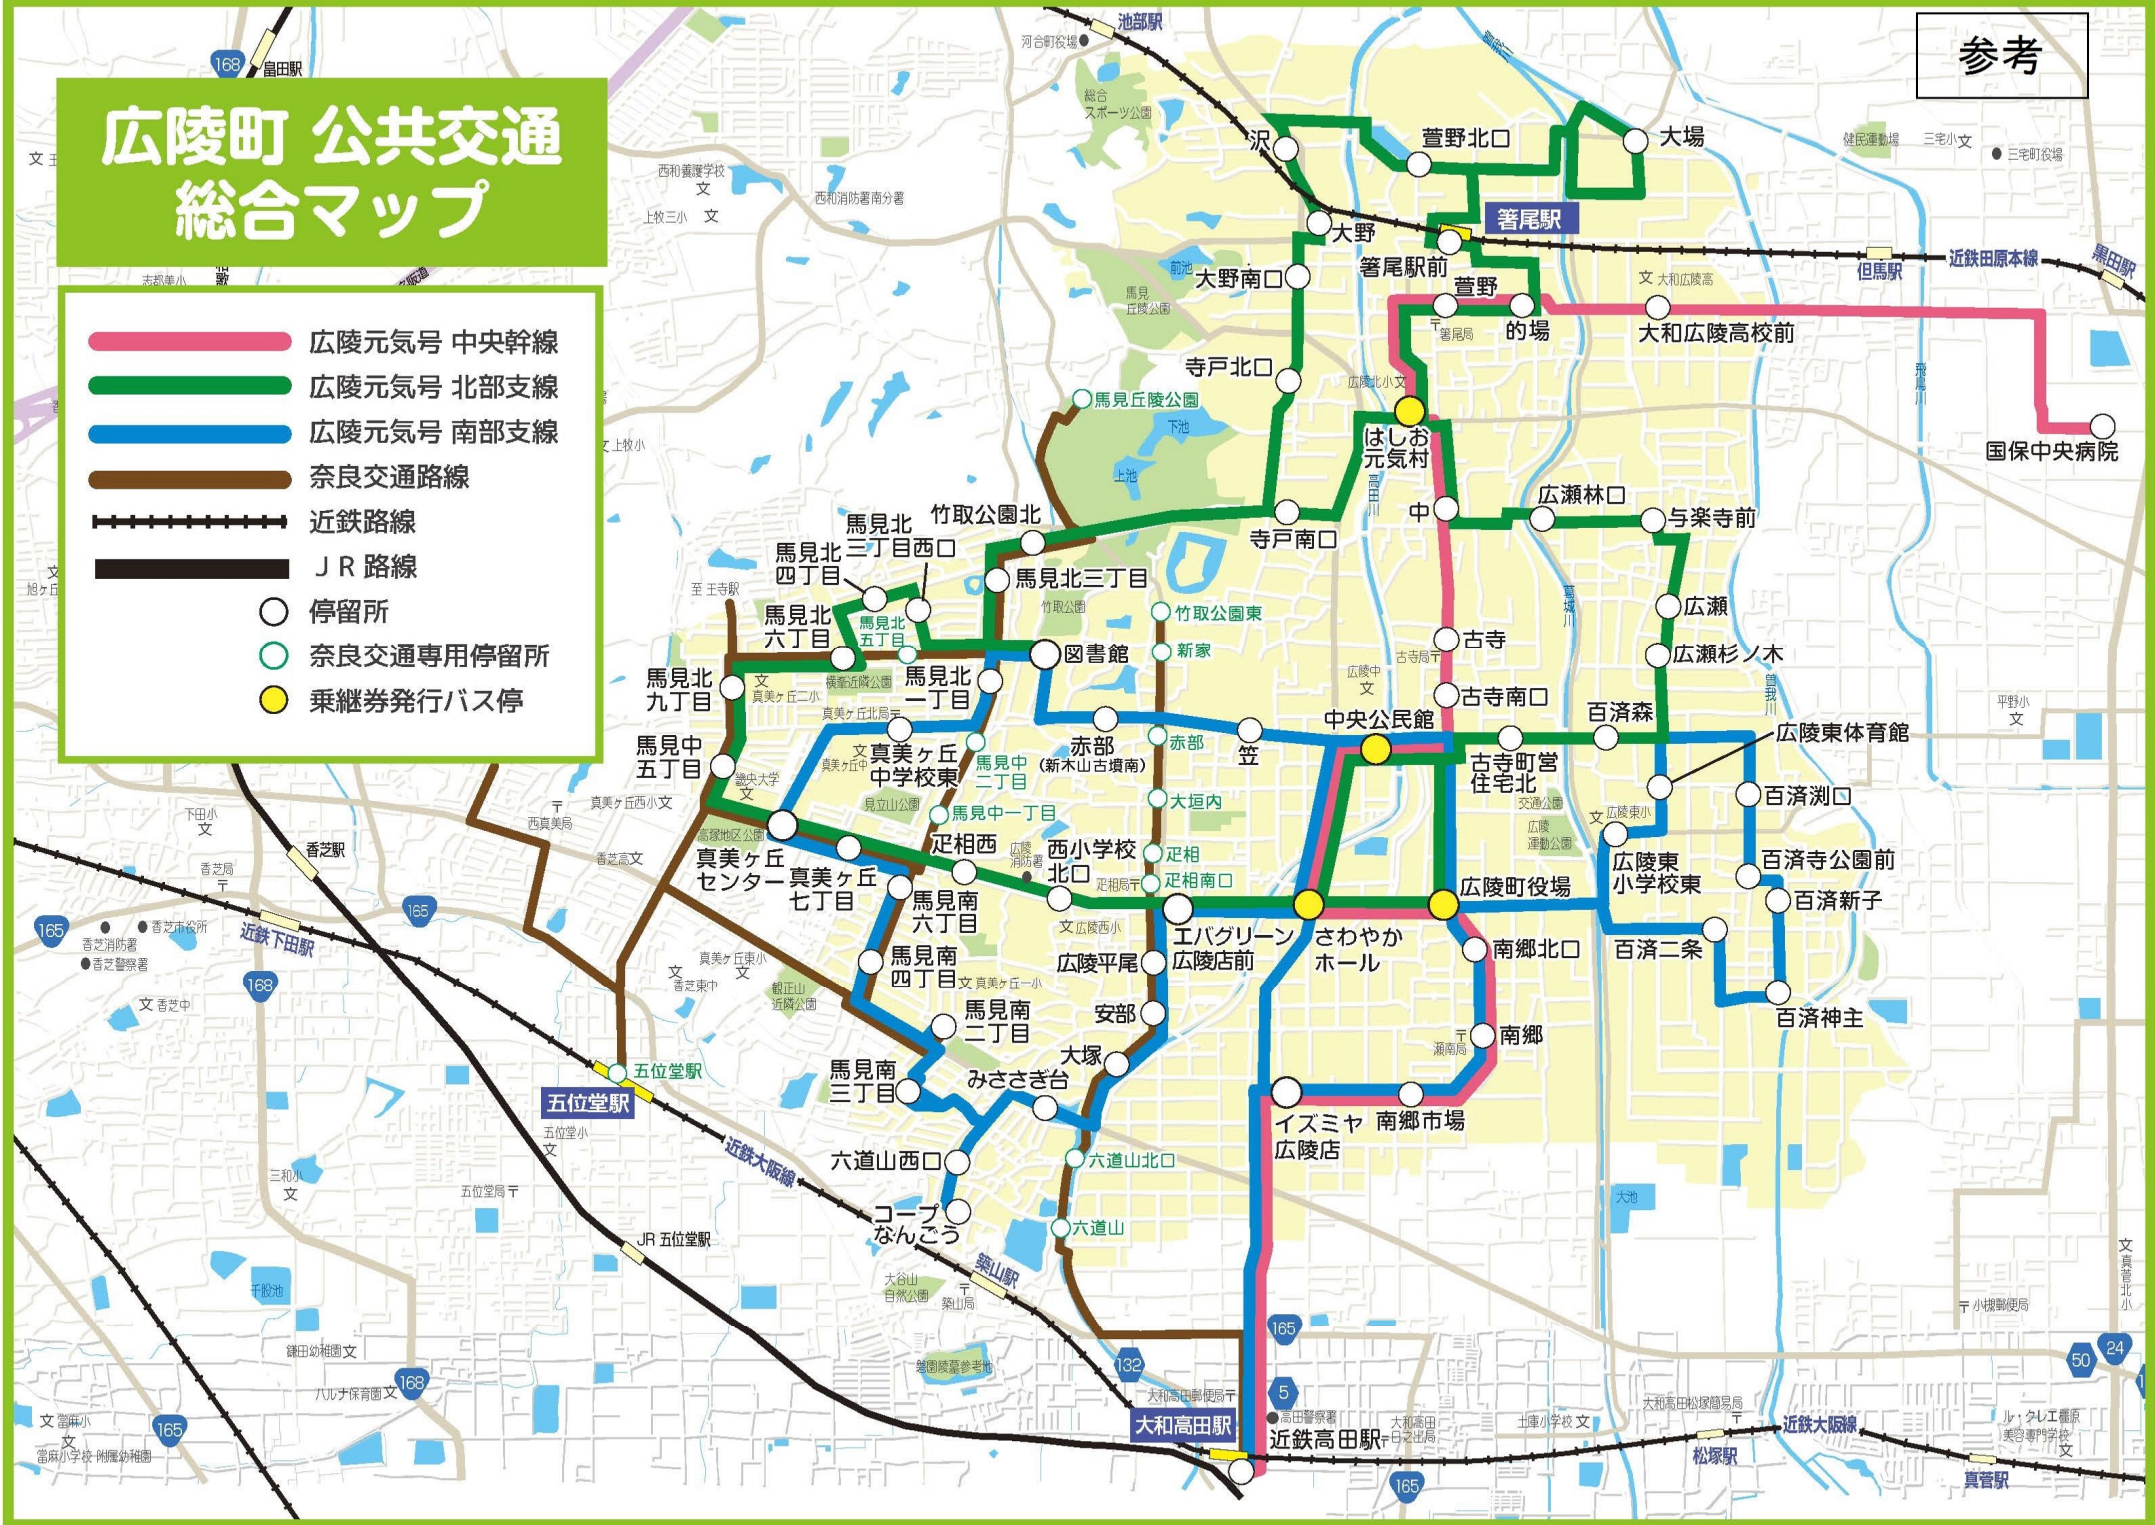

参考

広陵町 公共交通 総合マップ

- 広陵元気号 中央幹線
- 広陵元気号 北部支線
- 広陵元気号 南部支線
- 奈良交通路線
- 近鉄路線
- JR 路線
- 停留所
- 奈良交通専用停留所
- 乗継券発行バス停

国保中央病院

広陵東体育館

百濟神主

真菅駅

真菅駅