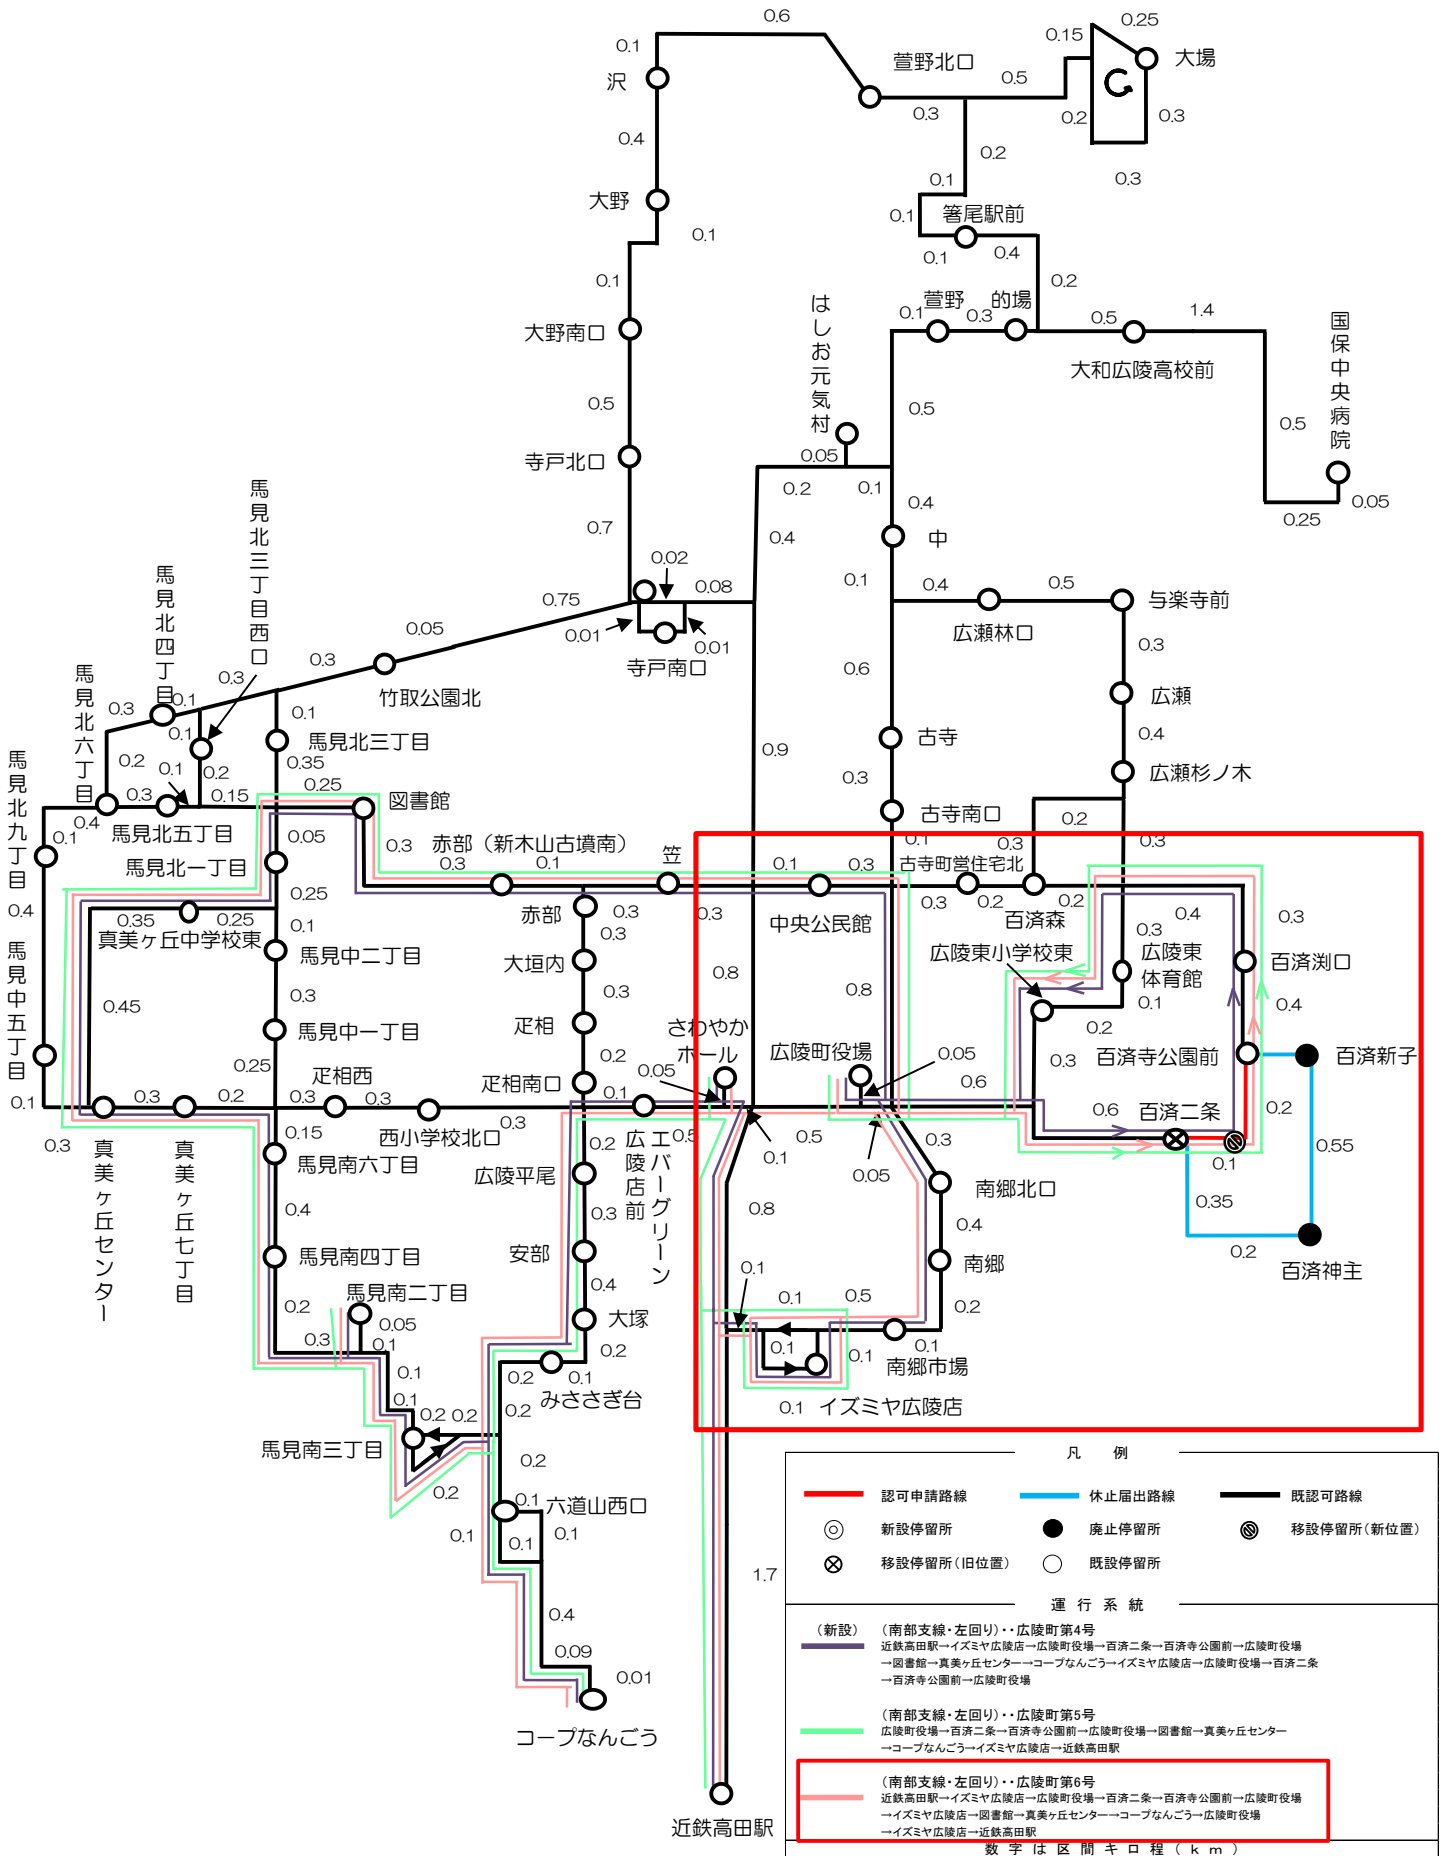

運行路線略図および運行系統略図(南部支線左回り)

凡例		
—	—	—
認可申請路線	休止届出路線	既認可路線
◎	●	⊙
新設停留所	廃止停留所	移設停留所(新位置)
⊗	○	
移設停留所(旧位置)	既設停留所	

運行系統	
—	(新設) (南部支線・左回り)・広陵町第4号 近鉄高田駅→イズミヤ広陵店→広陵町役場→百済二条→百済寺公園前→広陵町役場 →図書館→真美ヶ丘センター→コープなんごう→イズミヤ広陵店→広陵町役場→百済二条 →百済寺公園前→広陵町役場
—	(南部支線・左回り)・広陵町第5号 広陵町役場→百済二条→百済寺公園前→広陵町役場→図書館→真美ヶ丘センター →コープなんごう→イズミヤ広陵店→近鉄高田駅
—	(南部支線・左回り)・広陵町第6号 近鉄高田駅→イズミヤ広陵店→広陵町役場→百済二条→百済寺公園前→広陵町役場 →イズミヤ広陵店→図書館→真美ヶ丘センター→コープなんごう→広陵町役場 →イズミヤ広陵店→近鉄高田駅

数字は区間キロ程(km)