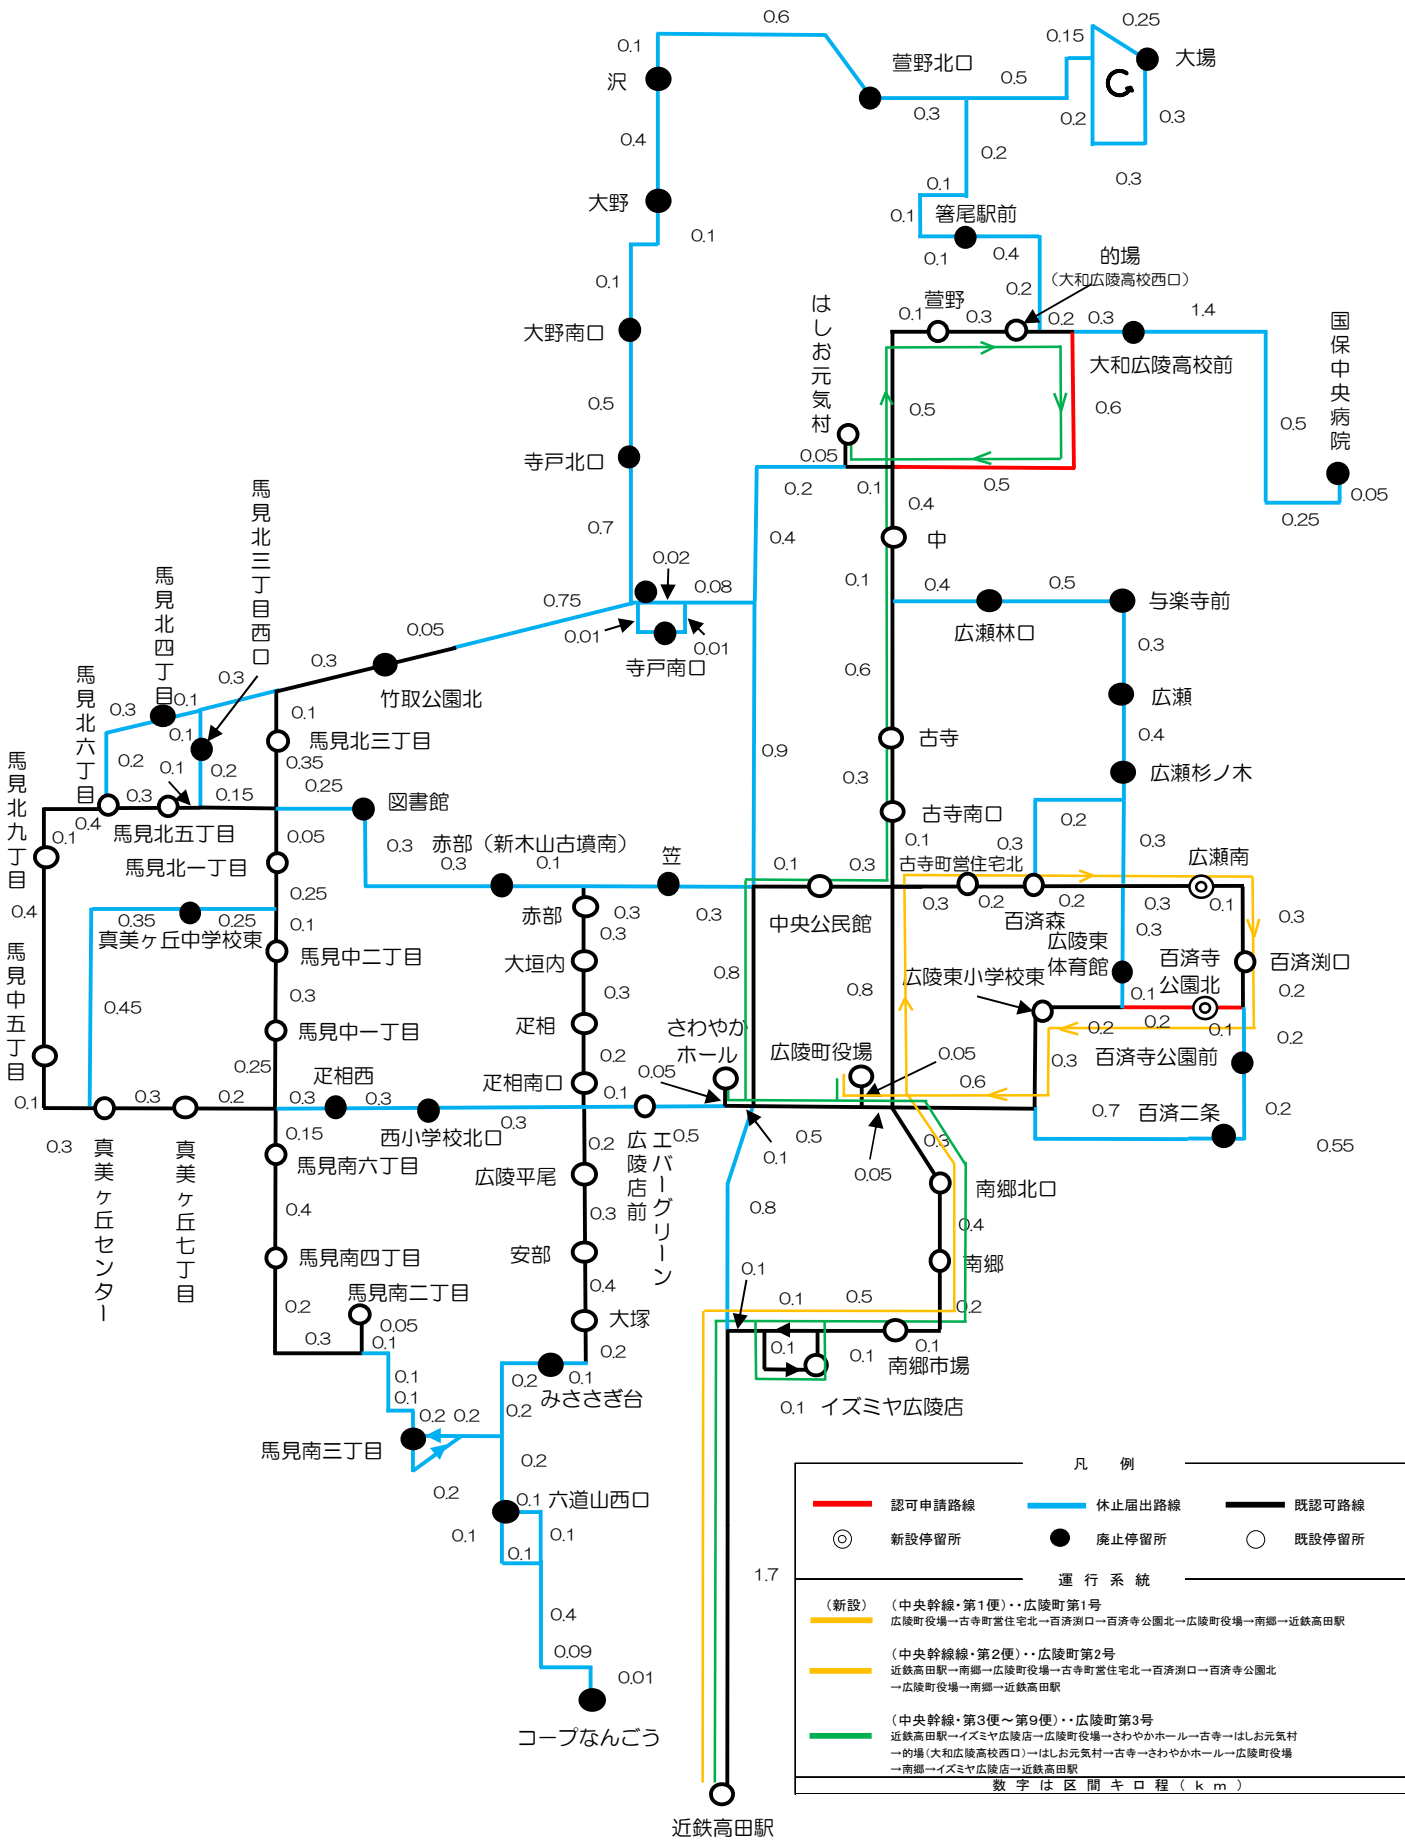

運行路線略図及び運行系統略図(中央幹線)

運行路線略図及び運行系統略図(中央幹線)

凡 例		
—	—	—
◎	●	○
運 行 系 統		
(新設) (中央幹線・第10便)・広陵町第12号 近鉄高田駅→イズミヤ広陵店→南郷→広陵町役場→百濟寺公園北→古寺町当住宅北 →古寺→はしお元気村→古寺→広陵町役場→南郷→イズミヤ広陵店→近鉄高田駅		
(中央幹線・第11便)・広陵町第13号 近鉄高田駅→イズミヤ広陵店→南郷→広陵町役場→百濟寺公園北→古寺町当住宅北 →広陵町役場		