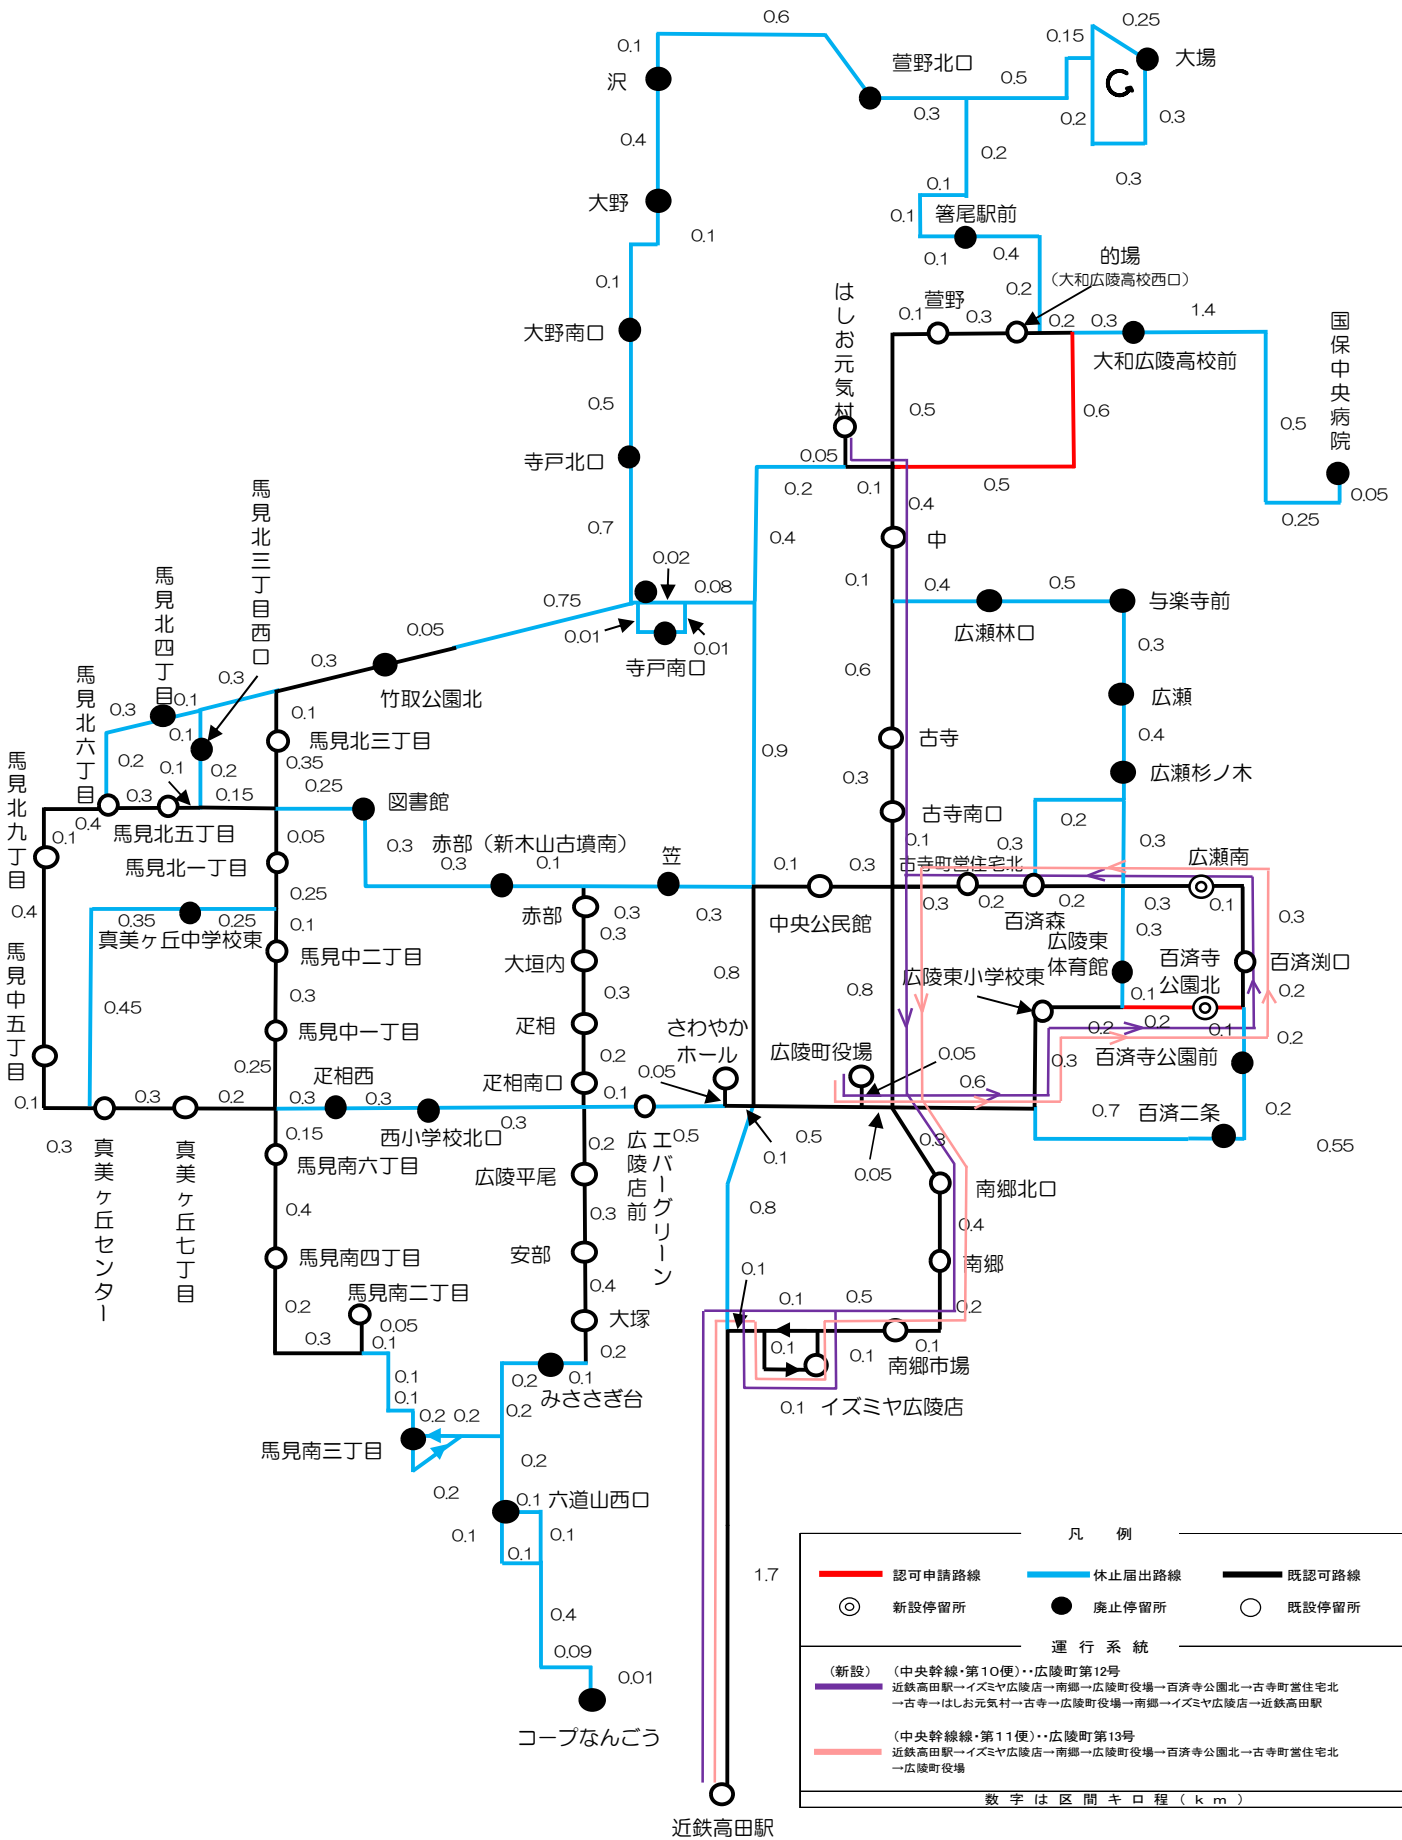

運行路線略図及び運行系統略図(中央幹線)

運行路線略図及び運行系統略図(中央幹線)

凡 例		
—	—	—
◎	●	○
運 行 系 統		
(新設) (中央幹線・第10便)・広陵町第12号 近鉄高田駅→イズミヤ広陵店→南郷→広陵町役場→百濟寺公園北→古寺町当住宅北 →古寺→はしお元気村→古寺→広陵町役場→南郷→イズミヤ広陵店→近鉄高田駅		
(中央幹線・第11便)・広陵町第13号 近鉄高田駅→イズミヤ広陵店→南郷→広陵町役場→百濟寺公園北→古寺町当住宅北 →広陵町役場		